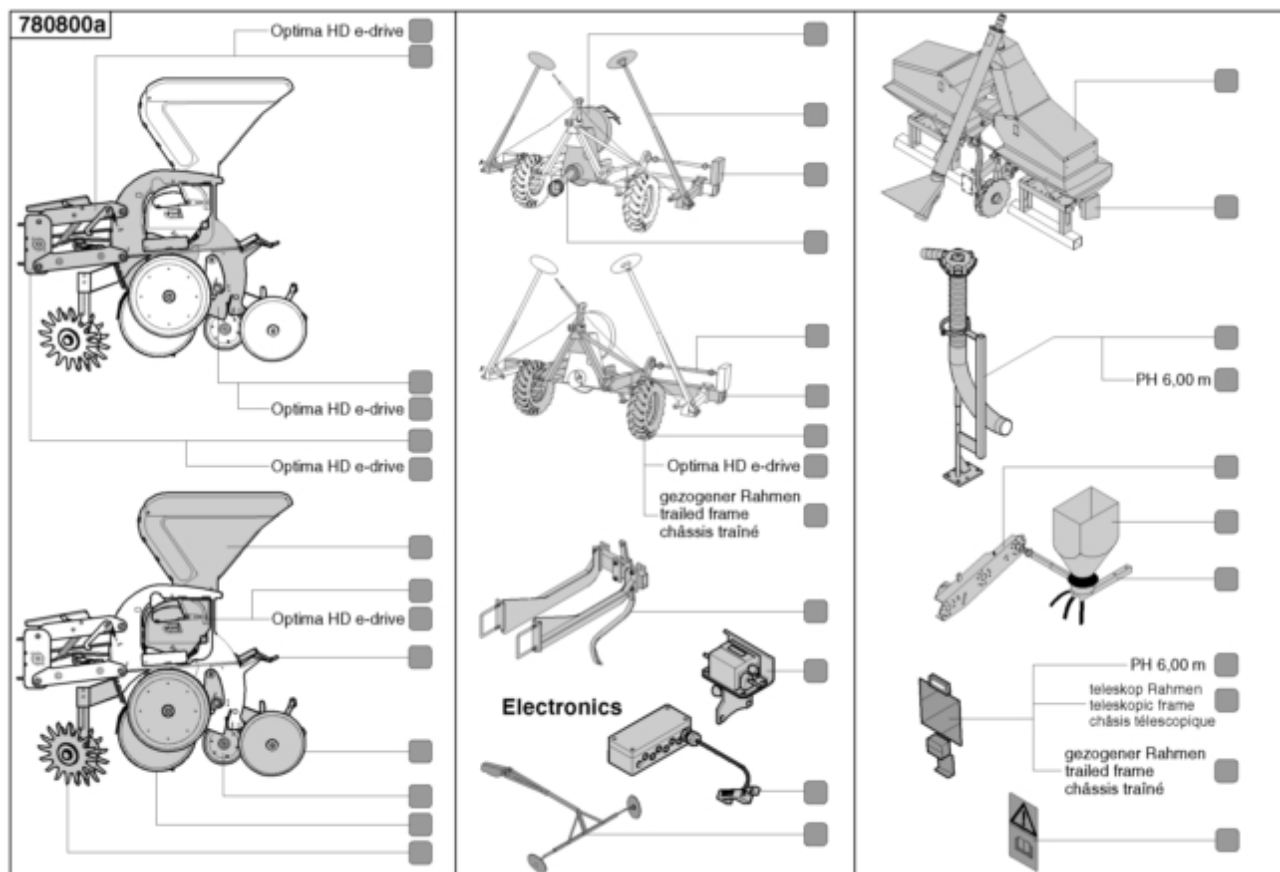

# Optima HD / Befestigungsklaue