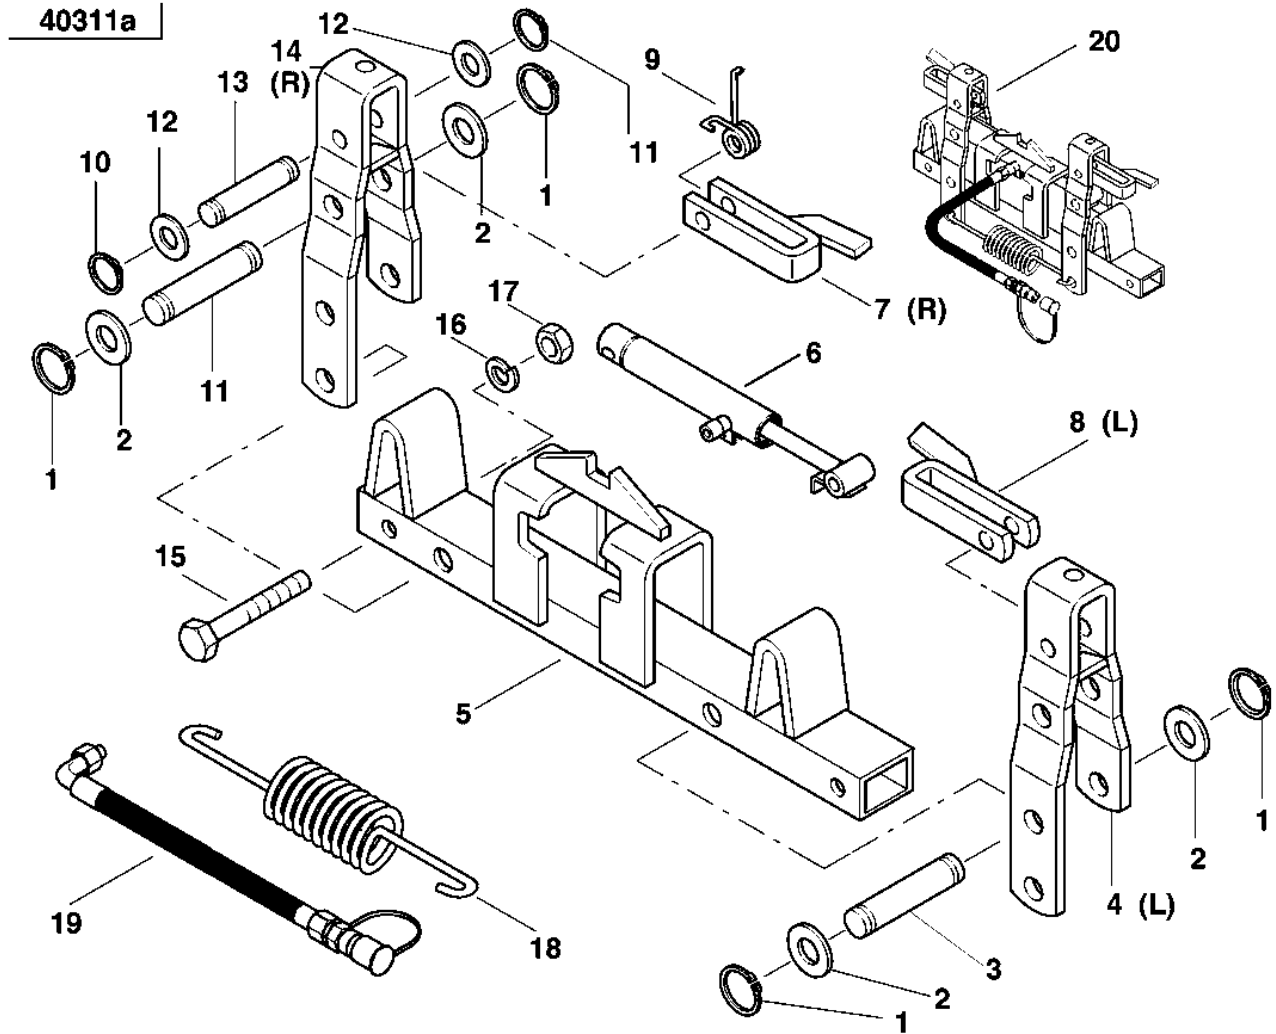

Optima HD / Wechsler hydraulisch (1)

ACCORD

PosNr.	Teile Nr.	Stk.
1	KG01107462	
2	KG01267761	
3	AC494334	
4	AC494212	
5	AC494141	
6	AC495673	
7	AC494144	
8	AC494143	
9	AC494721	
10	KG01107062	
11	AC494363	
12	KG01267561	
13	AC494374	
14	AC494145	
15	KG00358261	
16	AC647072	
17	KG01052161	
18	AC494833	
19	AC495371	
20	AC495580	

40311a