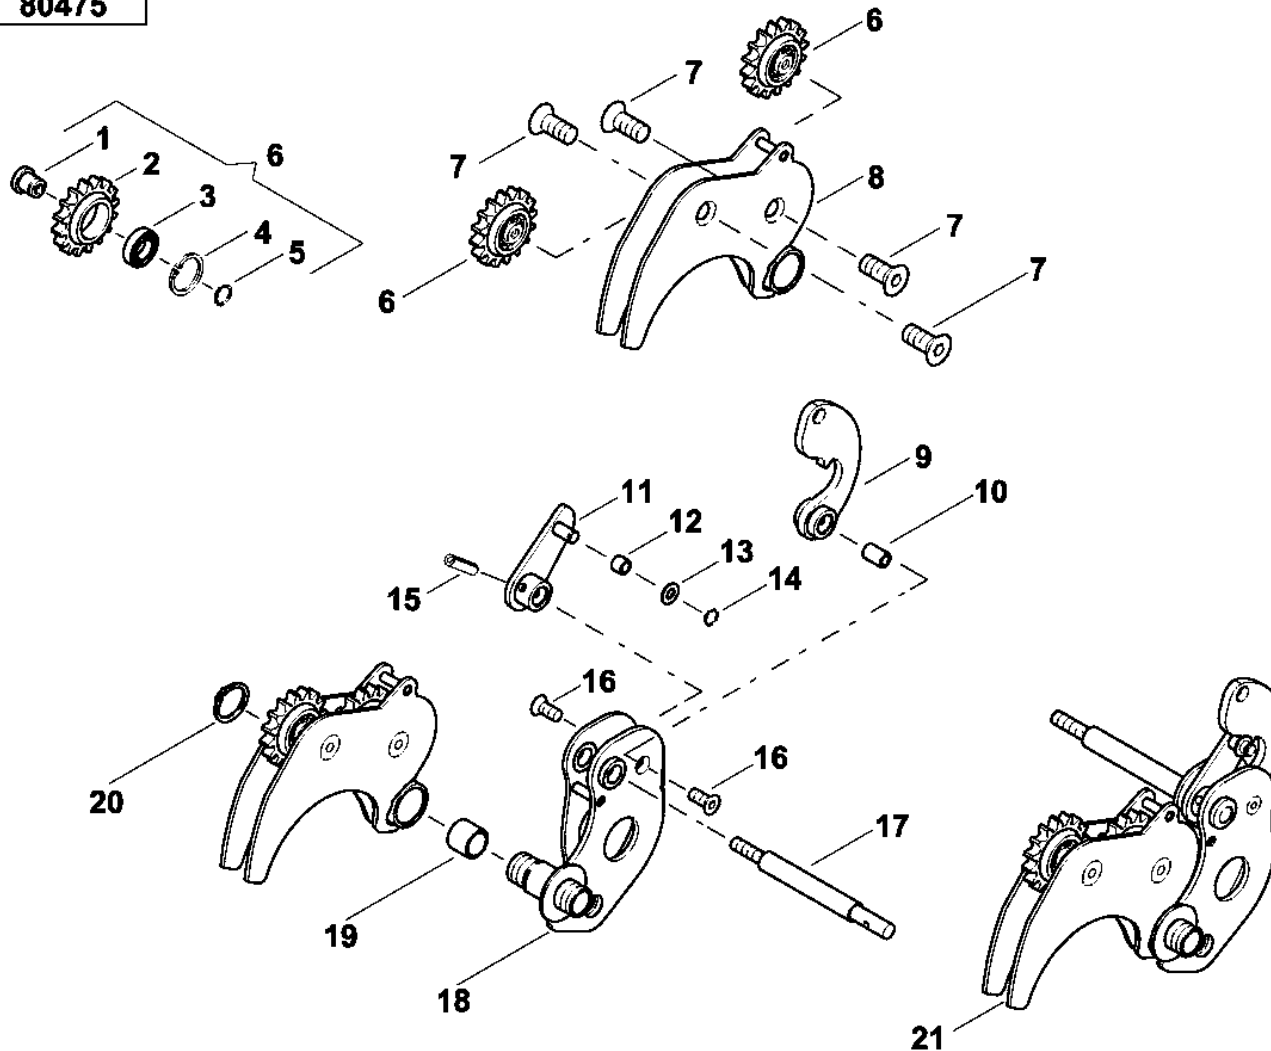

Optima HD / Schaltgetriebe 2

PosNr. Teile Nr. Stk.

- 1 AC825275
- 2 AC825776
- 3 KG01375600
- 4 KG01127562
- 5 KG01107362
- 6 AC825068
- 7 KG00861461
- 8 AC825175
- 9 AC825195
- 10 AC825268
- 11 AC825193
- 12 AC825269
- 13 KG01267361
- 14 KG01106662
- 15 AC652142
- 16 AC633471
- 17 AC825262
- 18 AC825191
- 19 AC670016
- 20 KG01108000
- 21 AC825070

80475

80475