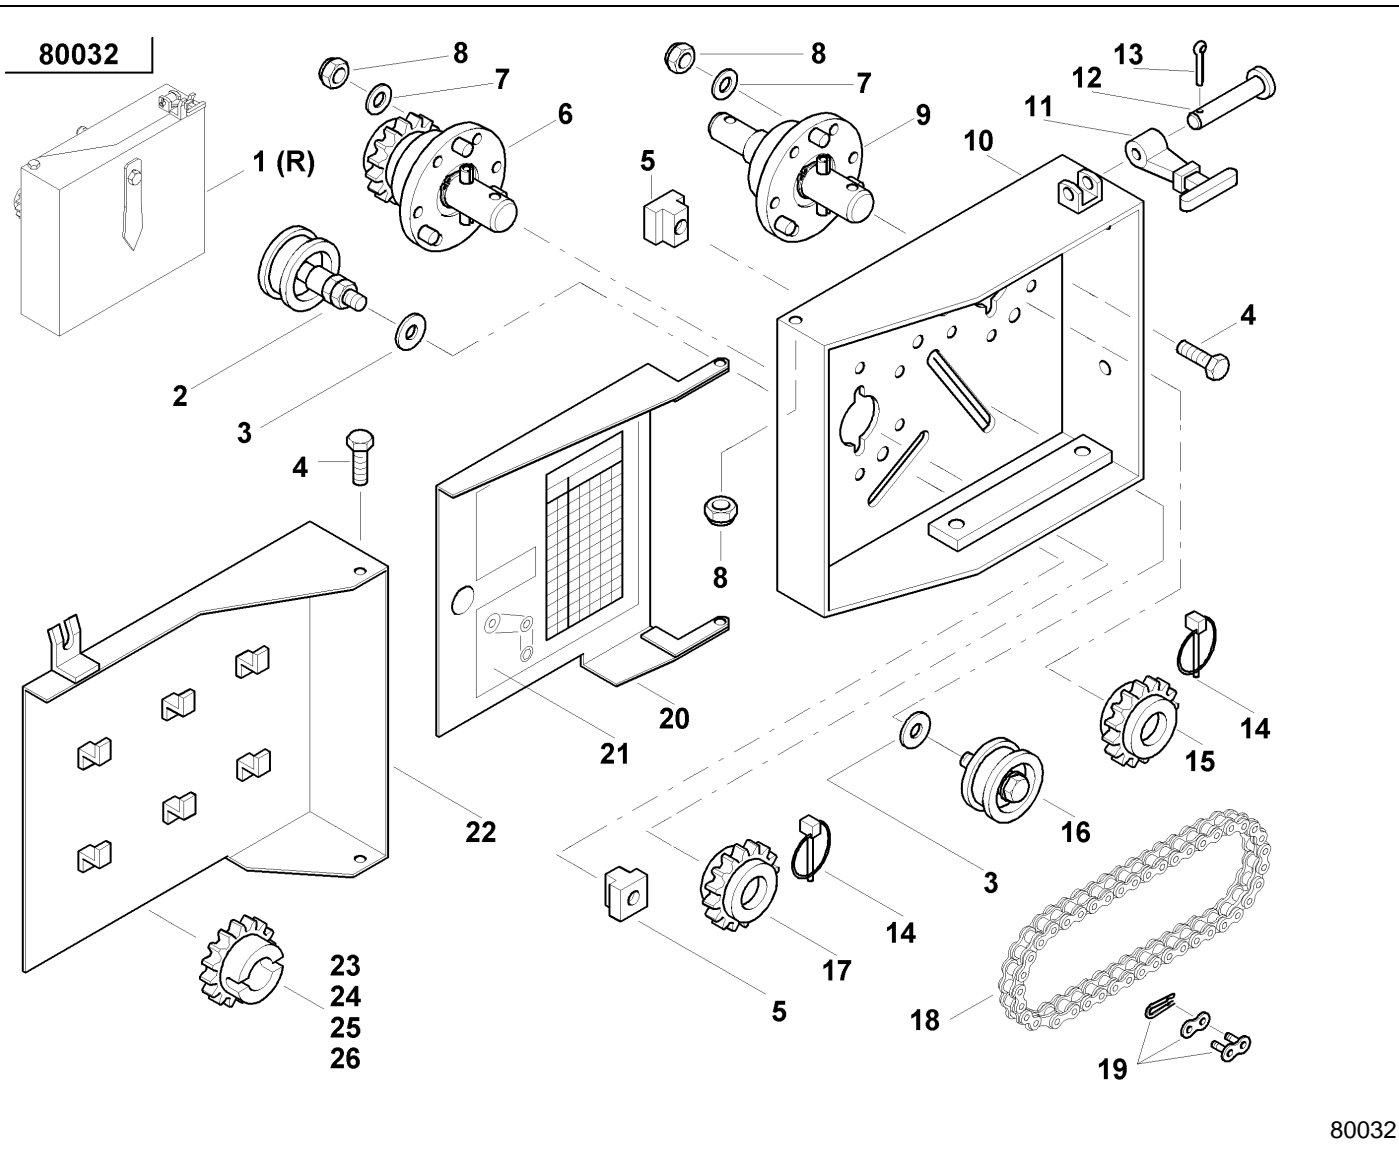

Optima HD / Getriebe (2)

PosNr.	Teile Nr.	Stk.
1	AC824043	1
2	AC821092	1
3	AC646312	2
4	KG00468961	2
5	AC820763	2
6	AC820067	6
7	KG01267261	2
8	KG01067361	3
9	AC820066	1
10	AC824130	1
11	AC819748	1
12	AC819911	1
13	AC656282	1
14	AC656462	2
15	AC820809	1
16	AC821090	1
17	AC820808	1
18	AC691471	1
19	AC691411	1
20	AC824131	1
21	AC820989	1
22	AC824132	1
23	AC820810	1
24	AC820811	1
25	AC820812	1
26	AC820815	1