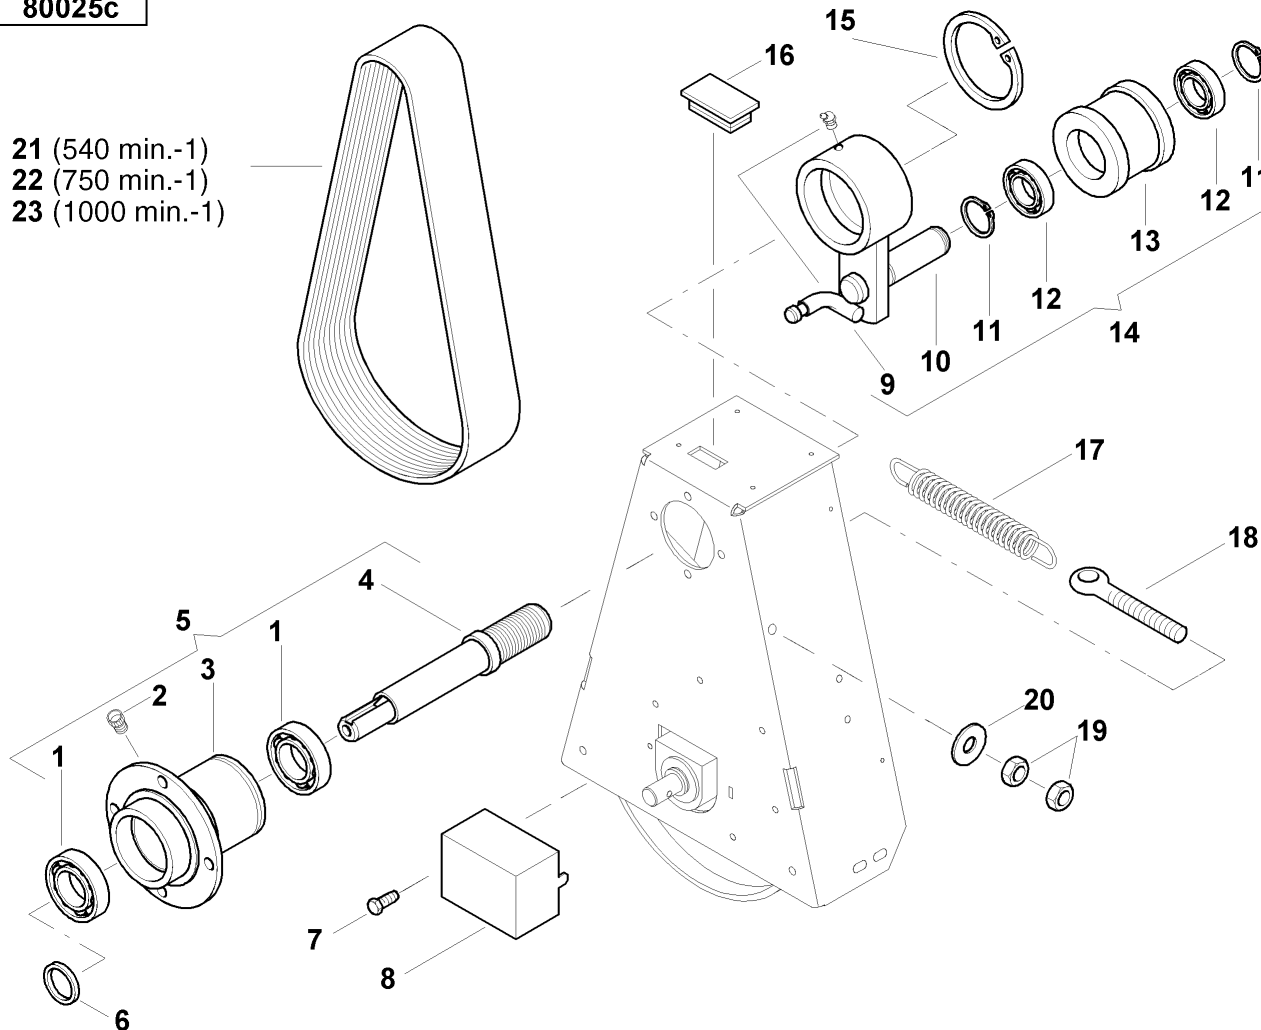

Optima HD / Gebläse (1)

PosNr.	Teile Nr.	Stk.
1	KG01380000	2
2	AC688183	1
3	AC494107	1
4	AC820803	1
5	AC820063	1
6	AC820804	1
7	AC639913	1
8	AC820434	1
9	AC660021	1
10	AC494106	1
11	KG01108362	2
12	AC671128	2
13	AC820962	1
14	AC820755	1
15	KG01111962	1
16	AC688044	1
17	AC820823	1
18	AC820917	1
19	KG01052161	2
20	AC646442	1
21	AC690156	1
22	AC690158	1
23	AC690157	1

80025c

21 (540 min.-1)
22 (750 min.-1)
23 (1000 min.-1)

80025c