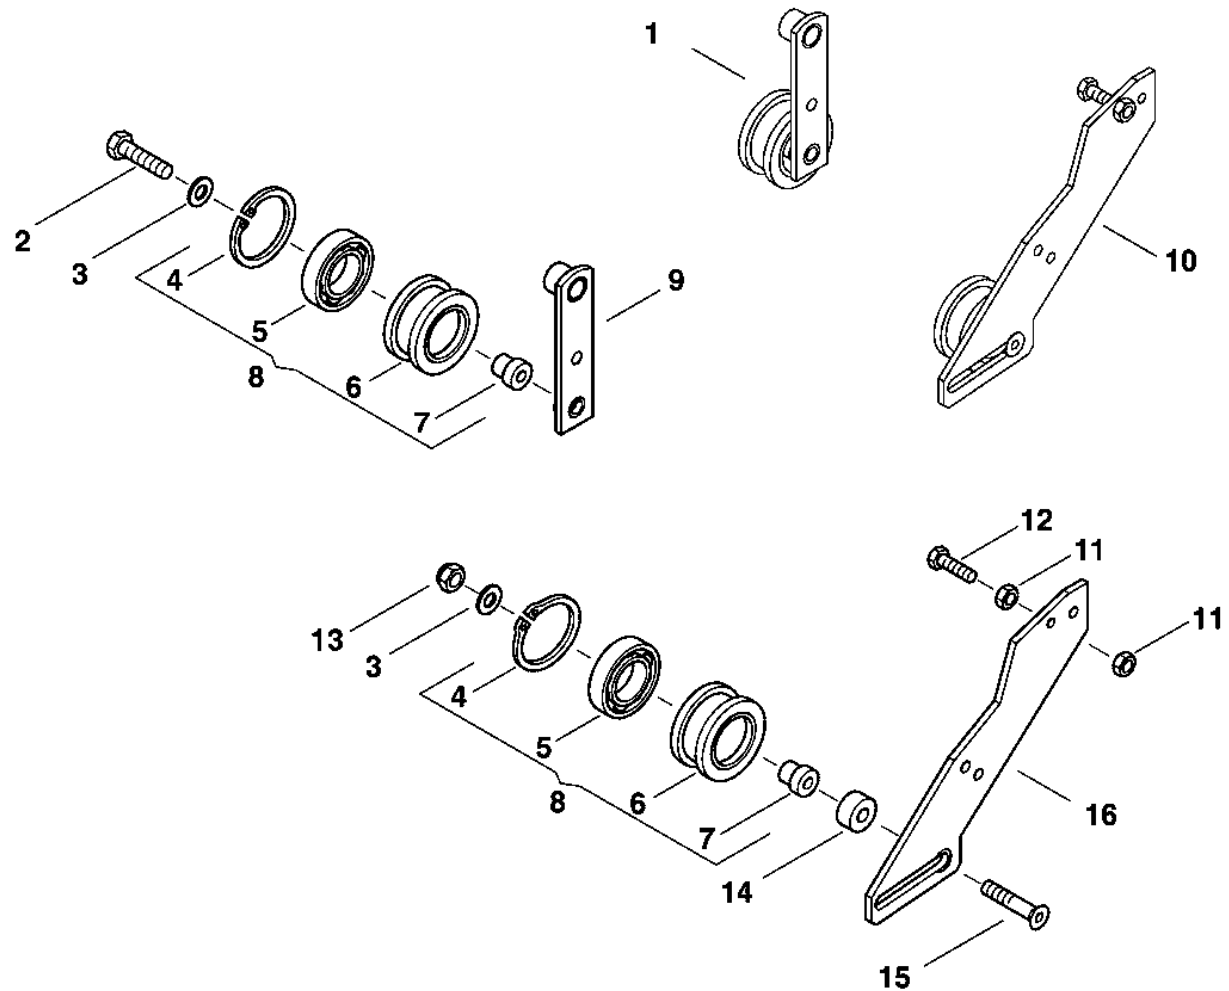

Optima HD / Schaltgetriebe 1

PosNr. Teile Nr. Stk.

- 1 AC820768
- 2 KG00474461
- 3 KG01267461
- 4 KG01128262
- 5 KG01396400
- 6 AC820832
- 7 AC820247
- 8 AC820083
- 9 AC820744
- 10 AC820769
- 11 KG01051761
- 12 KG00469361
- 13 KG01067661
- 14 AC820251
- 15 KG00863461
- 16 AC820442

80193a

80193a