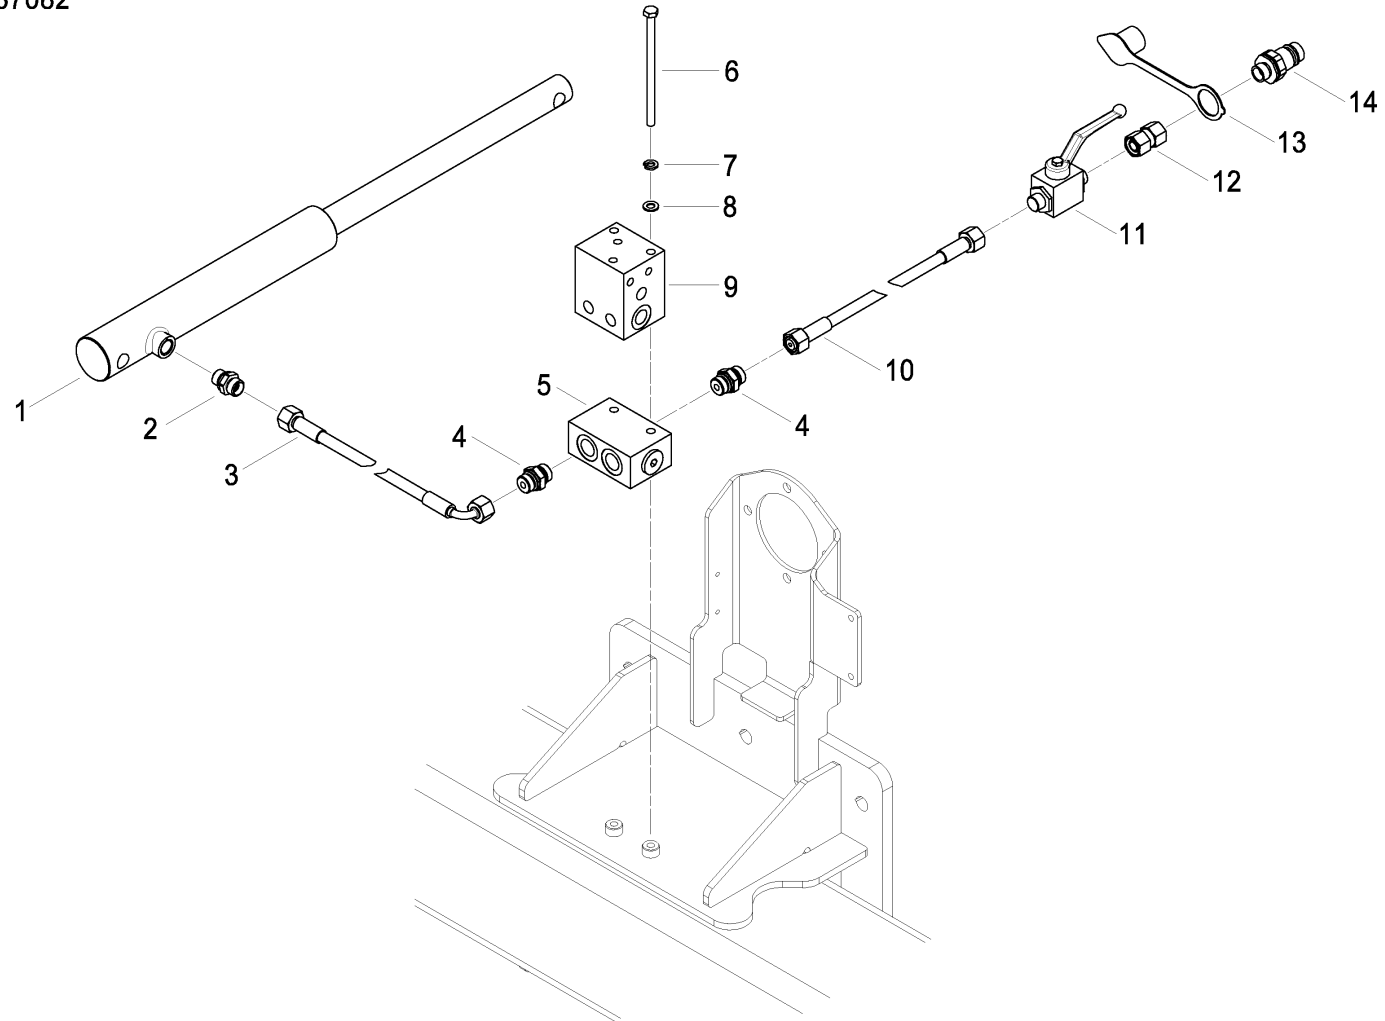

Optima HD / Spuranreißerarme doppelt hydr. klappbar (3)

PosNr.	Teile Nr.	Stk.
1	AC488939	2
2	AC824828	2
3	AC828874	2
4	AC688422	3
5	AC688811	1
6	KG00354661	2
7	AC647032	2
8	KG01267361	2
9	AC870940	1
10	AC496807	1
11	AC688402	1
12	AC688077	1
13	AC688791	1
14	AC688413	1

87082

87082