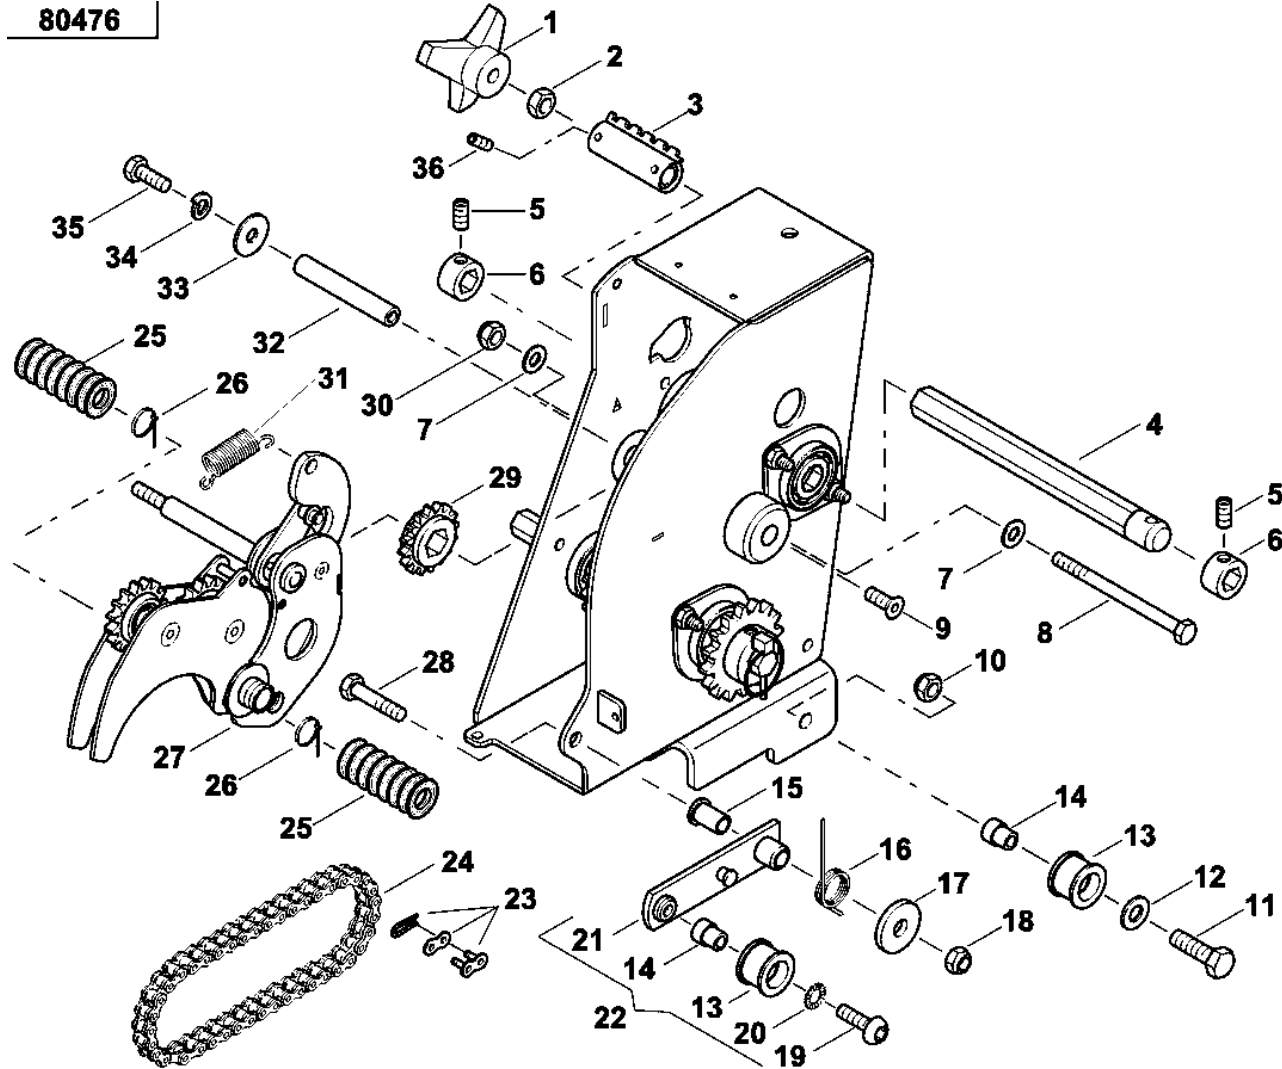

Optima HD / Schaltgetriebe 2

PosNr. Teile Nr. Stk.

1	AC825774	
2	KG01052061	
3	AC825194	
4	AC820182	
5	KG00935462	
6	AC834366	
7	KG01267561	
8	AC630714	
9	KG00861661	
10	KG01067661	
11	KG00474561	
12	KG01267461	
13	AC820909	
14	AC825276	
15	AC493249	
16	AC499712	
17	AC493543	
18	KG01067561	
19	AC633176	
20	KG01286161	
21	AC820744	
22	AC825110	
23	AC691411	
24	AC691721	
25	AC825789	
26	AC687351	
27	AC825070	
28	AC631654	
29	AC825775	
30	KG01067761	
31	AC825773	
32	AC825271	
33	AC646492	
34	AC647032	
35	KG00471761	
36	KG00934162	

80476