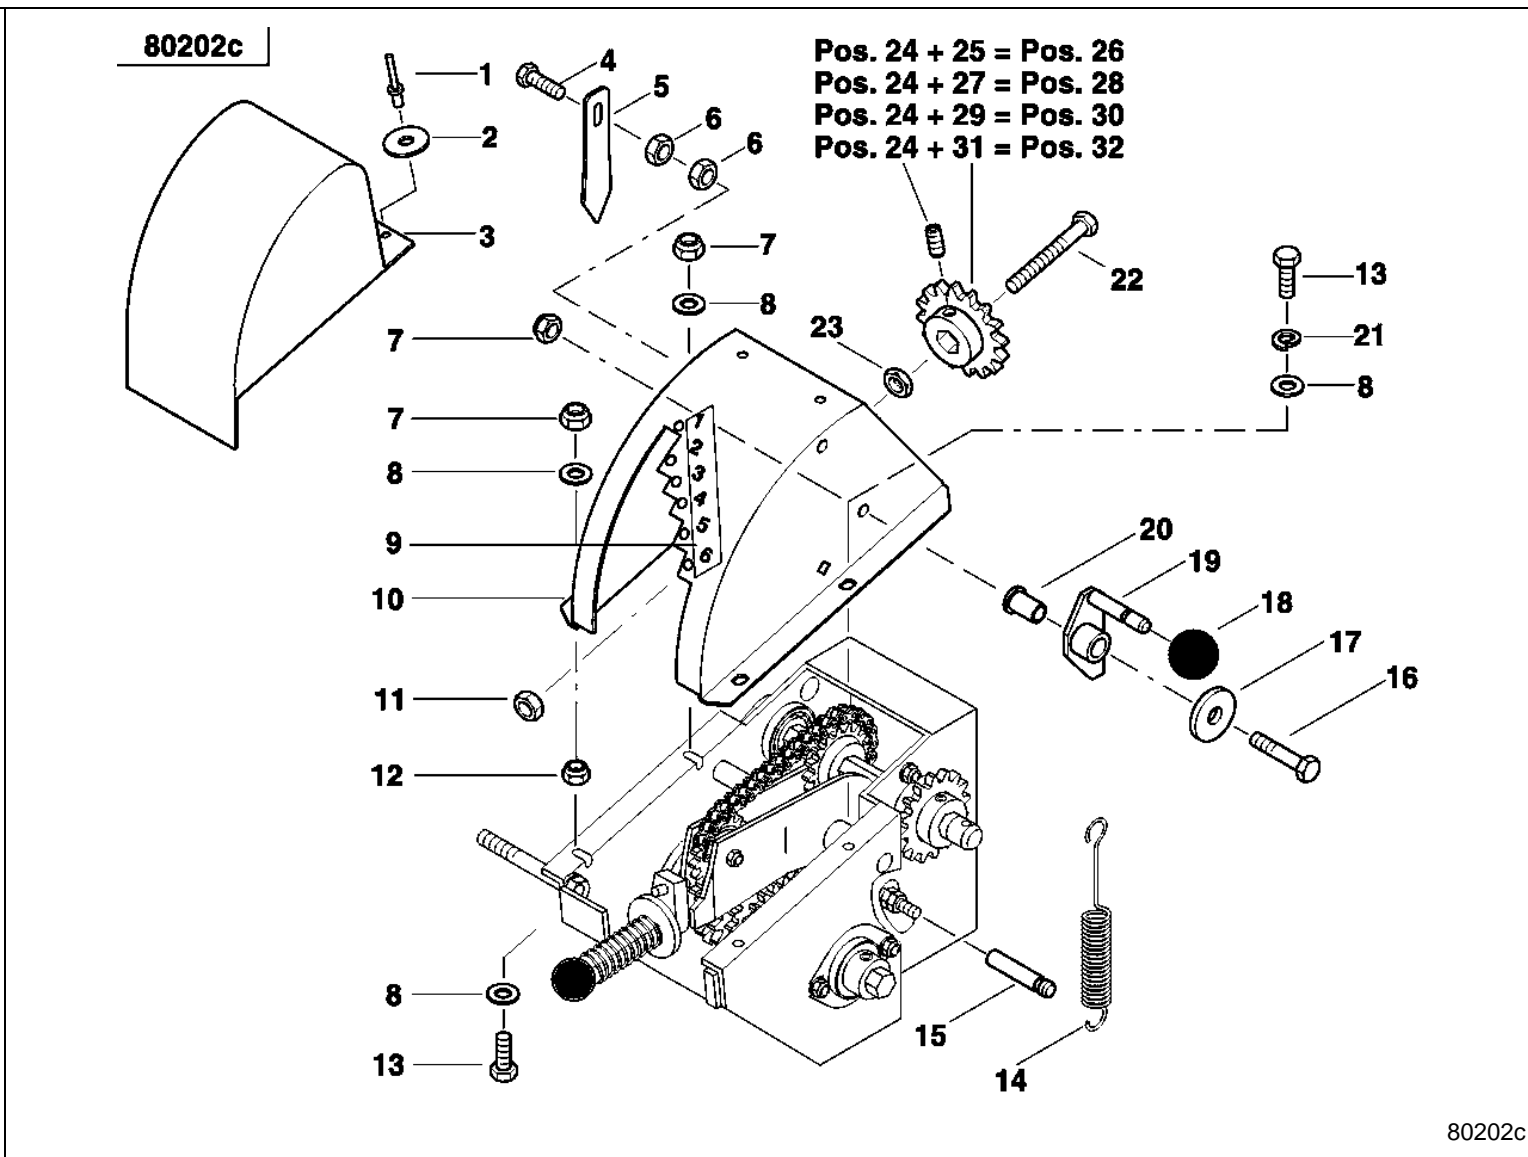

Optima HD / Schaltgetriebe 1

PosNr. Teile Nr. Stk.

1	AC657641	
2	AC646472	
3	AC820890	
4	KG00469161	
5	AC820441	
6	KG01051761	
7	KG01067561	
8	KG01267361	
9	AC820796	
10	AC820743	
11	KG01052000	
12	AC640383	
13	KG00471961	
14	AC820833	
15	AC820257	
16	AC631654	
17	AC493543	
18	AC494796	
19	AC820746	
20	AC493249	
21	AC647032	
22	KG00356261	
23	AC640972	
24	KG00935462	
25	AC820784	
26	AC820048	
27	AC820785	
28	AC820049	
29	AC820786	
30	AC820050	
31	AC834948	
32	AC834144	

80202c