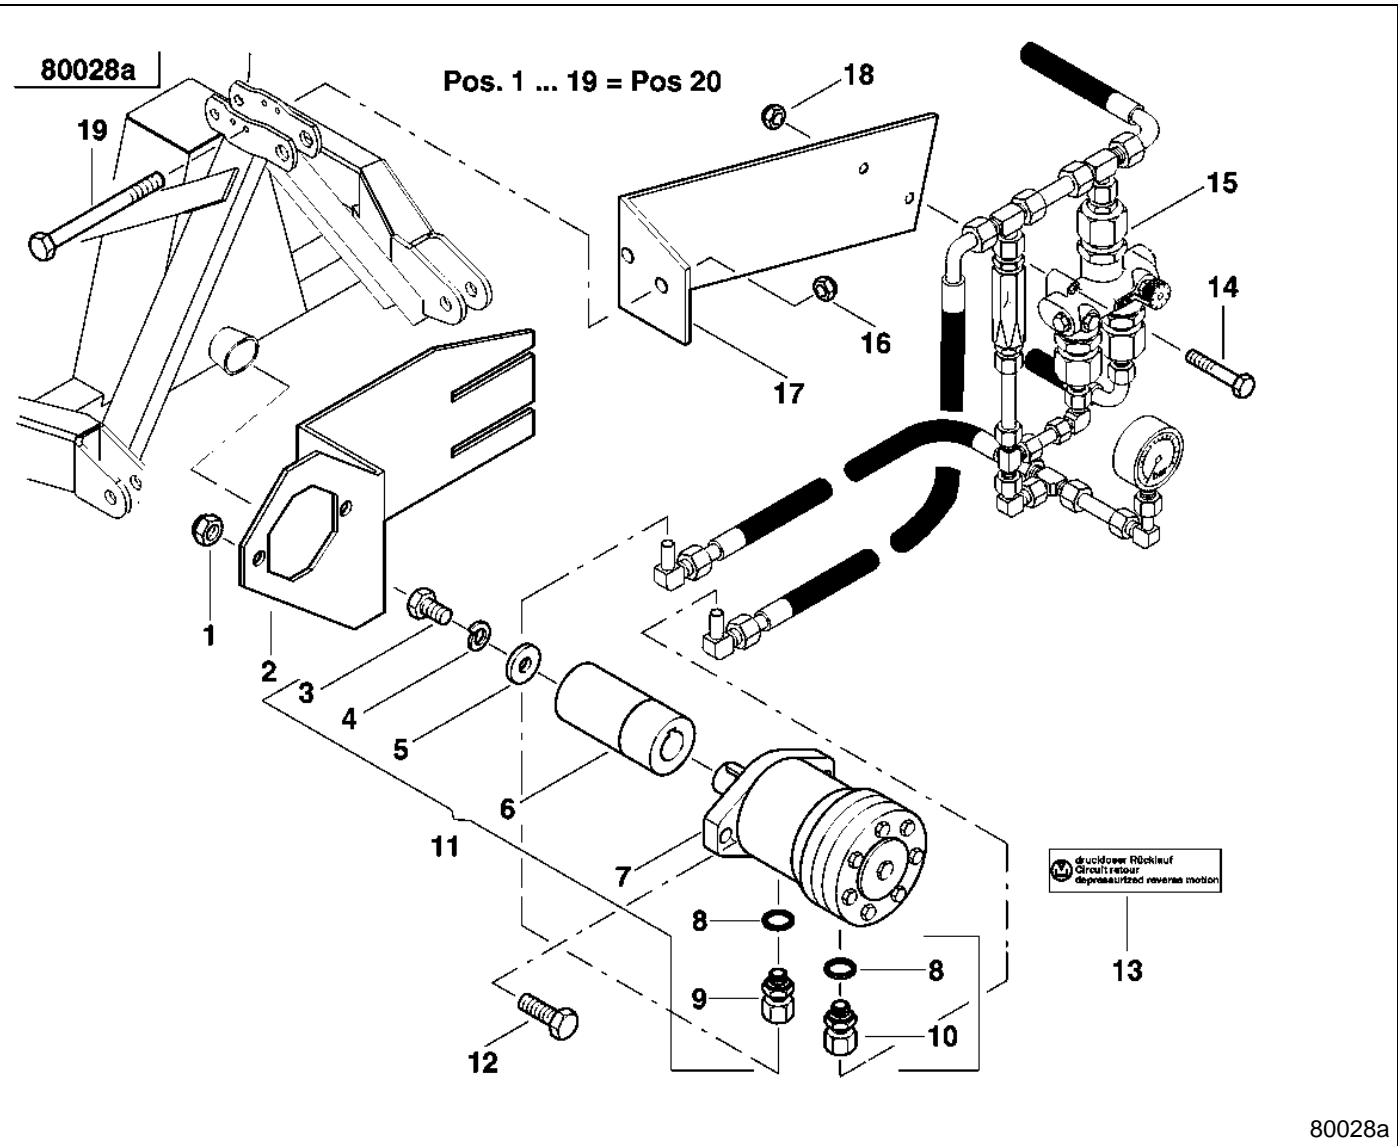

Optima HD / hyd. Gebläseantrieb(1)

PosNr.	Teile Nr.	Stk.
1	KG01067761	
2	AC820436	
3	KG00471961	
4	AC647032	
5	AC646552	
6	AC820195	
7	AC820930	
8	AC646948	
9	AC688353	
10	AC688363	
11	AC820929	
12	KG00476661	
13	AC498838	
14	KG00351261	
15	AC820017	
16	KG01067661	
17	AC820435	
18	KG01067361	
19	KG00356561	
20	AC820011