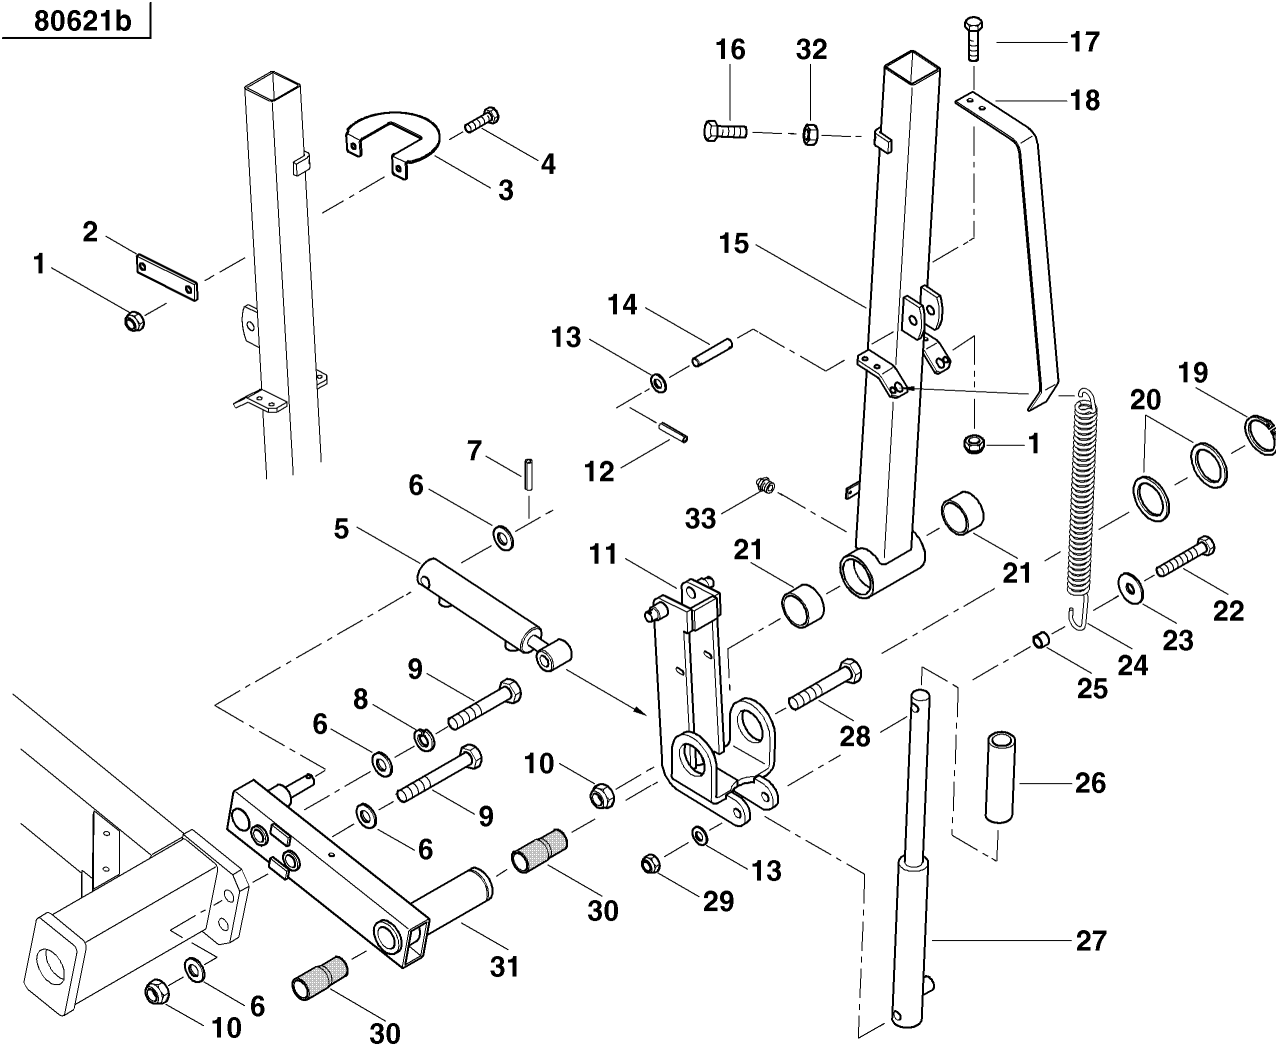

Optima HD / Spuranreißerarme doppelt hydr. klappbar (2)

ACCORD

PosNr.	Teile Nr.	Stk.
1	KG01067561	3
2	AC488745	1
3	AC828557	1
4	KG00471961	2
5	AC420863	1
6	KG01267961	4
7	AC652272	1
8	AC647114	1
9	KG00367361	2
10	KG01068161	2
11	AC828111	1
12	AC652084	1
13	KG01267761	2
14	AC494335	1
15	AC828114	1
16	KG00476561	1
17	KG00472161	1
18	AC828548	1
19	KG01111162	1
20	AC828558	2
21	AC670027	2
22	KG00362961	1
23	AC646482	1
24	AC499986	1
25	AC499183	1
26	AC828269	1
27	AC488939	1
28	KG00367161	1
29	KG01067961	1
30	AC499969	2
31	AC828112	1
32	AC640787	1
33	AC660021	1

80621b