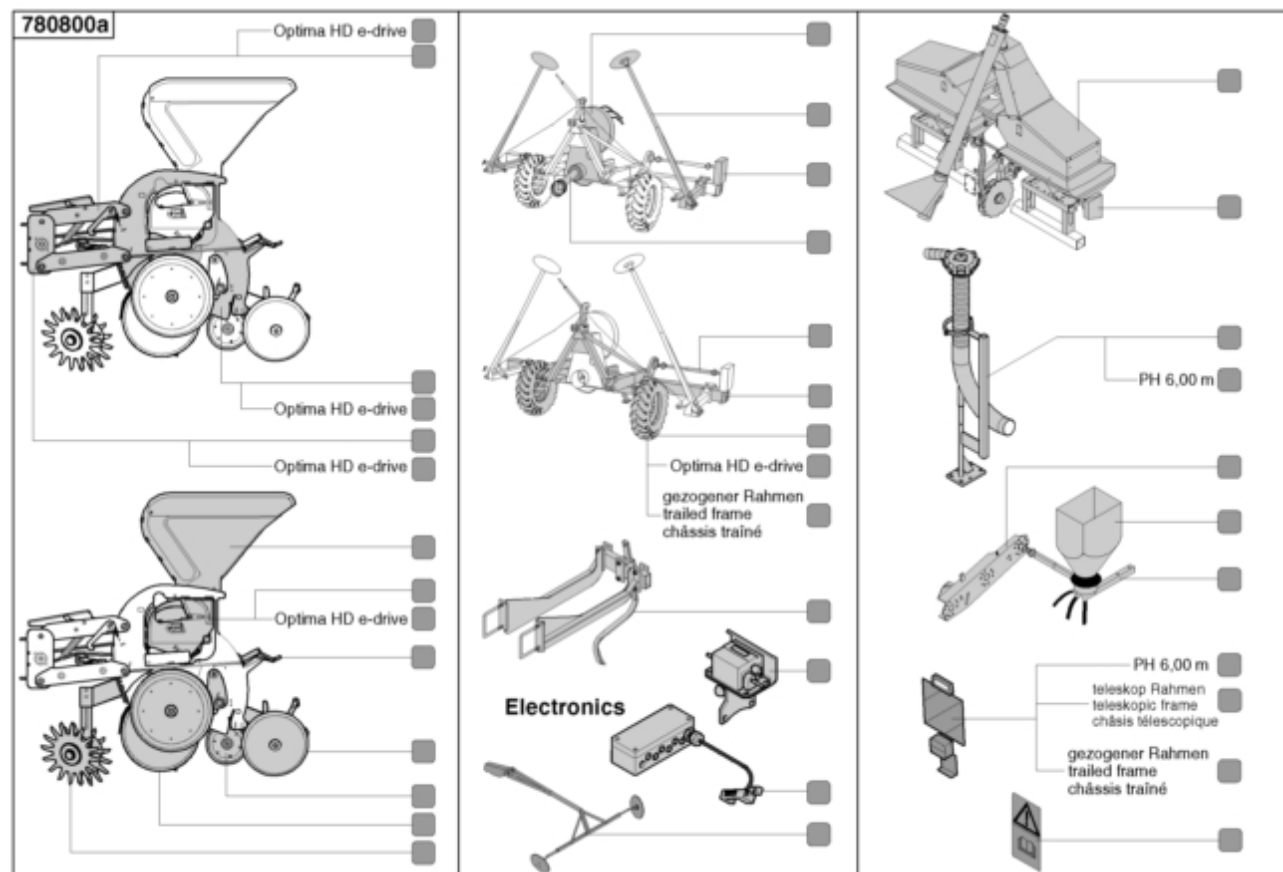

Optima HD / Baugruppenindex

PosNr.	Baugruppe	Seite
	DRUCKUNTERSTÜTZUNG	
10/260	HYDRAULISCHE DRUCKUNTERSTÜTZUNG	153
10/280	HYDRAULISCHE BALLASTIERUNG (2)	154
10/280	HYDRAULISCHE BALLASTIERUNG (2)	155
10/280	HYDRAULISCHE BALLASTIERUNG (2)	156
15/10	ACHSE UND RÄDER (1)	157
15/10	ACHSE UND RÄDER (1)	158
15/10	ACHSE UND RÄDER (1)	159
15/10	ACHSE UND RÄDER (1)	120
15/10	ACHSE UND RÄDER (1)	121
15/10	ACHSE UND RÄDER (1)	160
15/10	ACHSE UND RÄDER (1)	161
15/30	ACHSE UND RÄDER (2)	162
15/30	ACHSE UND RÄDER (2)	163
15/30	ACHSE UND RÄDER (2)	121
15/30	ACHSE UND RÄDER (2)	160
15/50	ACHSE UND RÄDER (3)	164
15/50	ACHSE UND RÄDER (3)	165
15/50	ACHSE UND RÄDER (3)	166
15/50	ACHSE UND RÄDER (3)	167
15/50	ACHSE UND RÄDER (3)	168
15/50	ACHSE UND RÄDER (3)	169
15/50	ACHSE UND RÄDER (3)	170
15/50	ACHSE UND RÄDER (3)	171
15/50	ACHSE UND RÄDER (3)	172
1/60	SPURLOCKERER (1)	173
1/60	SPURLOCKERER (1)	174
15/120	HEKTARZÄHLER	175
4/10	FAHRGASSENMARKIERER	176
4/10	FAHRGASSENMARKIERER	177
4/10	FAHRGASSENMARKIERER	178
4/10	FAHRGASSENMARKIERER	179
4/10	FAHRGASSENMARKIERER	180
4/10	FAHRGASSENMARKIERER	181
4/10	FAHRGASSENMARKIERER	51
20/10	ESC/OEC (1)	182
20/10	ESC/OEC (1)	183
20/10	ESC/OEC (1)	184
20/10	ESC/OEC (1)	185