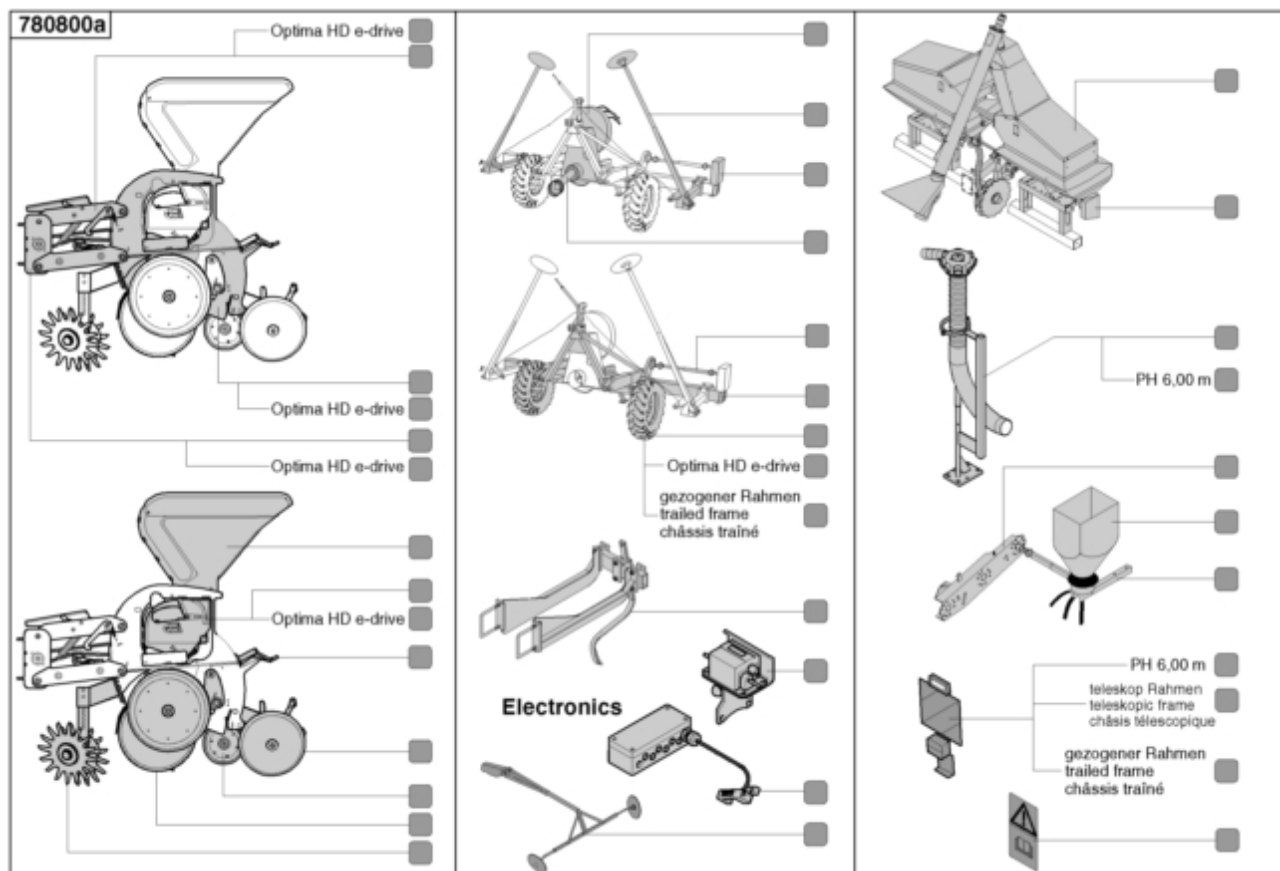

Optima HD / Baugruppenindex

PosNr.	Baugruppe	Seite
9/250	DÜNGERTANK (2) EKS	224
9/250	DÜNGERTANK (2) EKS	225
9/300	DÜNGERTANK (1) EKS	226
9/300	DÜNGERTANK (1) EKS	227
9/300	DÜNGERTANK (1) EKS	228
9/300	DÜNGERTANK (1) EKS	229
9/320	DÜNGERTANK (3) EKS	226
9/320	DÜNGERTANK (3) EKS	230
9/320	DÜNGERTANK (3) EKS	227
9/320	DÜNGERTANK (3) EKS	228
9/320	DÜNGERTANK (3) EKS	231
9/330	DÜNGERTANK (4) EKS	232
9/330	DÜNGERTANK (4) EKS	233
9/330	DÜNGERTANK (4) EKS	234
16/300	DOSIERGERÄT DÜNGER (1)	235
16/300	DOSIERGERÄT DÜNGER (1)	236
16/300	DOSIERGERÄT DÜNGER (1)	237
16/300	DOSIERGERÄT DÜNGER (1)	238
16/300	DOSIERGERÄT DÜNGER (1)	239
16/300	DOSIERGERÄT DÜNGER (1)	240
16/450	DOSIERGERÄT DÜNGER (2) EKS	235
16/450	DOSIERGERÄT DÜNGER (2) EKS	241
16/450	DOSIERGERÄT DÜNGER (2) EKS	242
16/450	DOSIERGERÄT DÜNGER (2) EKS	243
16/450	DOSIERGERÄT DÜNGER (2) EKS	244
16/450	DOSIERGERÄT DÜNGER (2) EKS	245
16/400	DOSIERGERÄT DÜNGER (3) EKS	235
16/400	DOSIERGERÄT DÜNGER (3) EKS	241
16/400	DOSIERGERÄT DÜNGER (3) EKS	246
16/400	DOSIERGERÄT DÜNGER (3) EKS	243
16/400	DOSIERGERÄT DÜNGER (3) EKS	247
16/400	DOSIERGERÄT DÜNGER (3) EKS	248
16/500	DOSIERGERÄT DÜNGER (4) EKS	235
16/500	DOSIERGERÄT DÜNGER (4) EKS	249
16/500	DOSIERGERÄT DÜNGER (4) EKS	250
16/500	DOSIERGERÄT DÜNGER (4) EKS	251
16/500	DOSIERGERÄT DÜNGER (4) EKS	252
37/200	DÜNGERSCHAR(1)	253
37/200	DÜNGERSCHAR(1)	254
37/200	DÜNGERSCHAR(1)	255