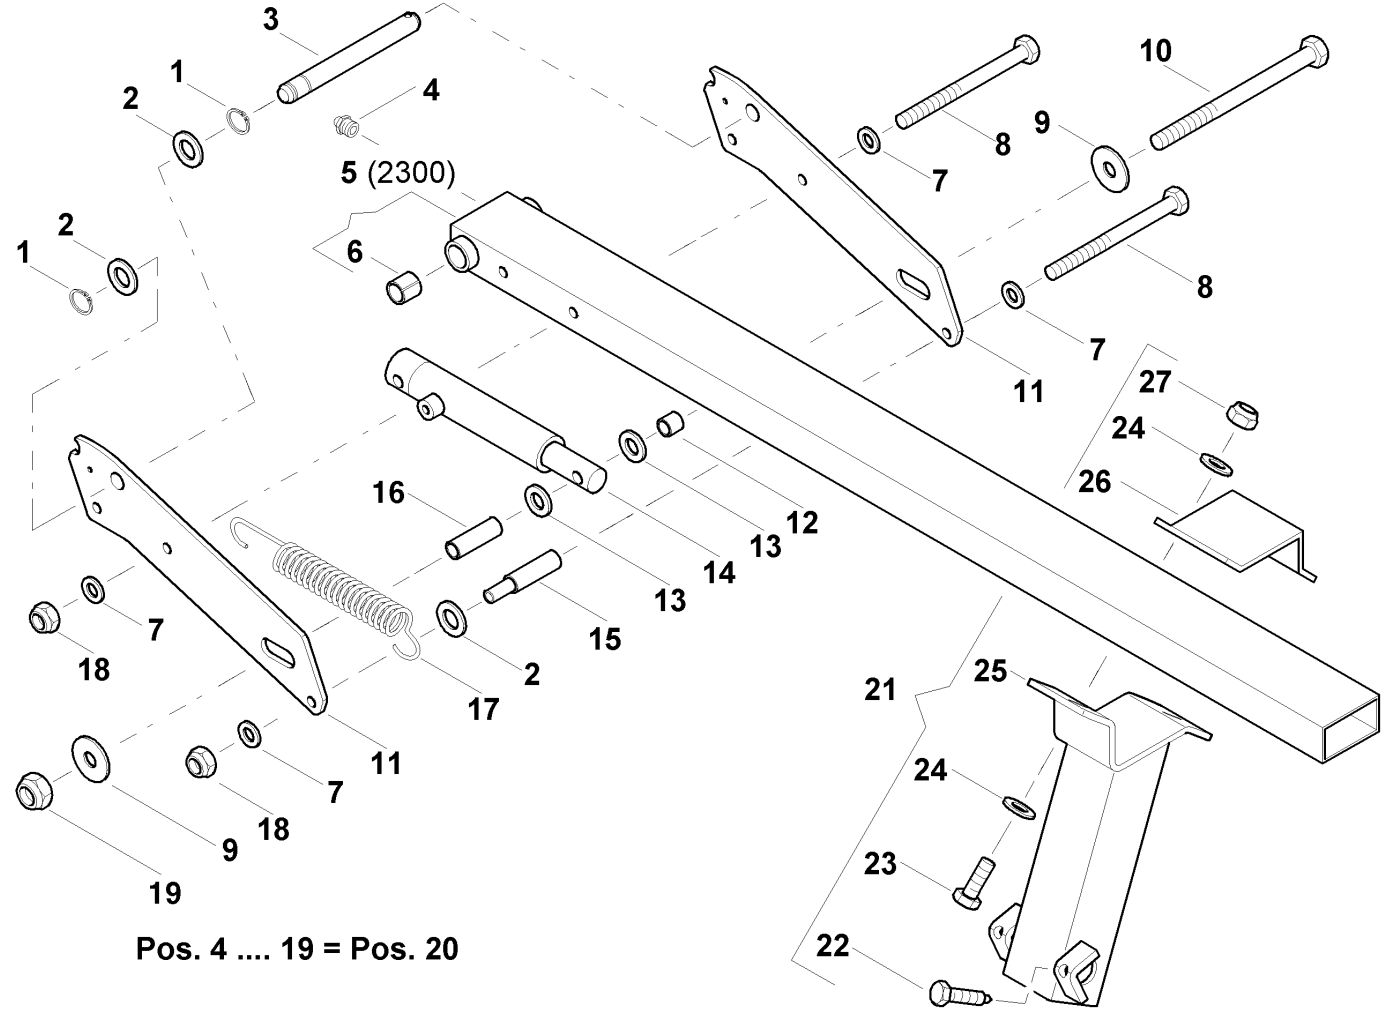

Optima HD / Spuranreißerarme einfach hydr. klappbar (1)

PosNr.	Teile Nr.	Stk.
1	KG01107862	2
2	KG01267961	3
3	AC499516	1
4	AC660021	1
5	AC488204	1
6	AC670012	1
7	KG01267561	4
8	KG00358561	2
9	AC646482	2
10	KG00363061	1
11	AC499947	2
12	AC499183	1
13	KG01267761	2
14	AC499956	1
15	AC499199	1
16	AC499181	1
17	AC499986	1
18	KG01067761	2
19	KG01067961	1
20	AC499179	1
21	AC488060	1
22	AC633255	2
23	KG00355261	2
24	KG01267461	4
25	AC488200	1
26	AC488559	1
27	KG01067661	2

80467b

80467b