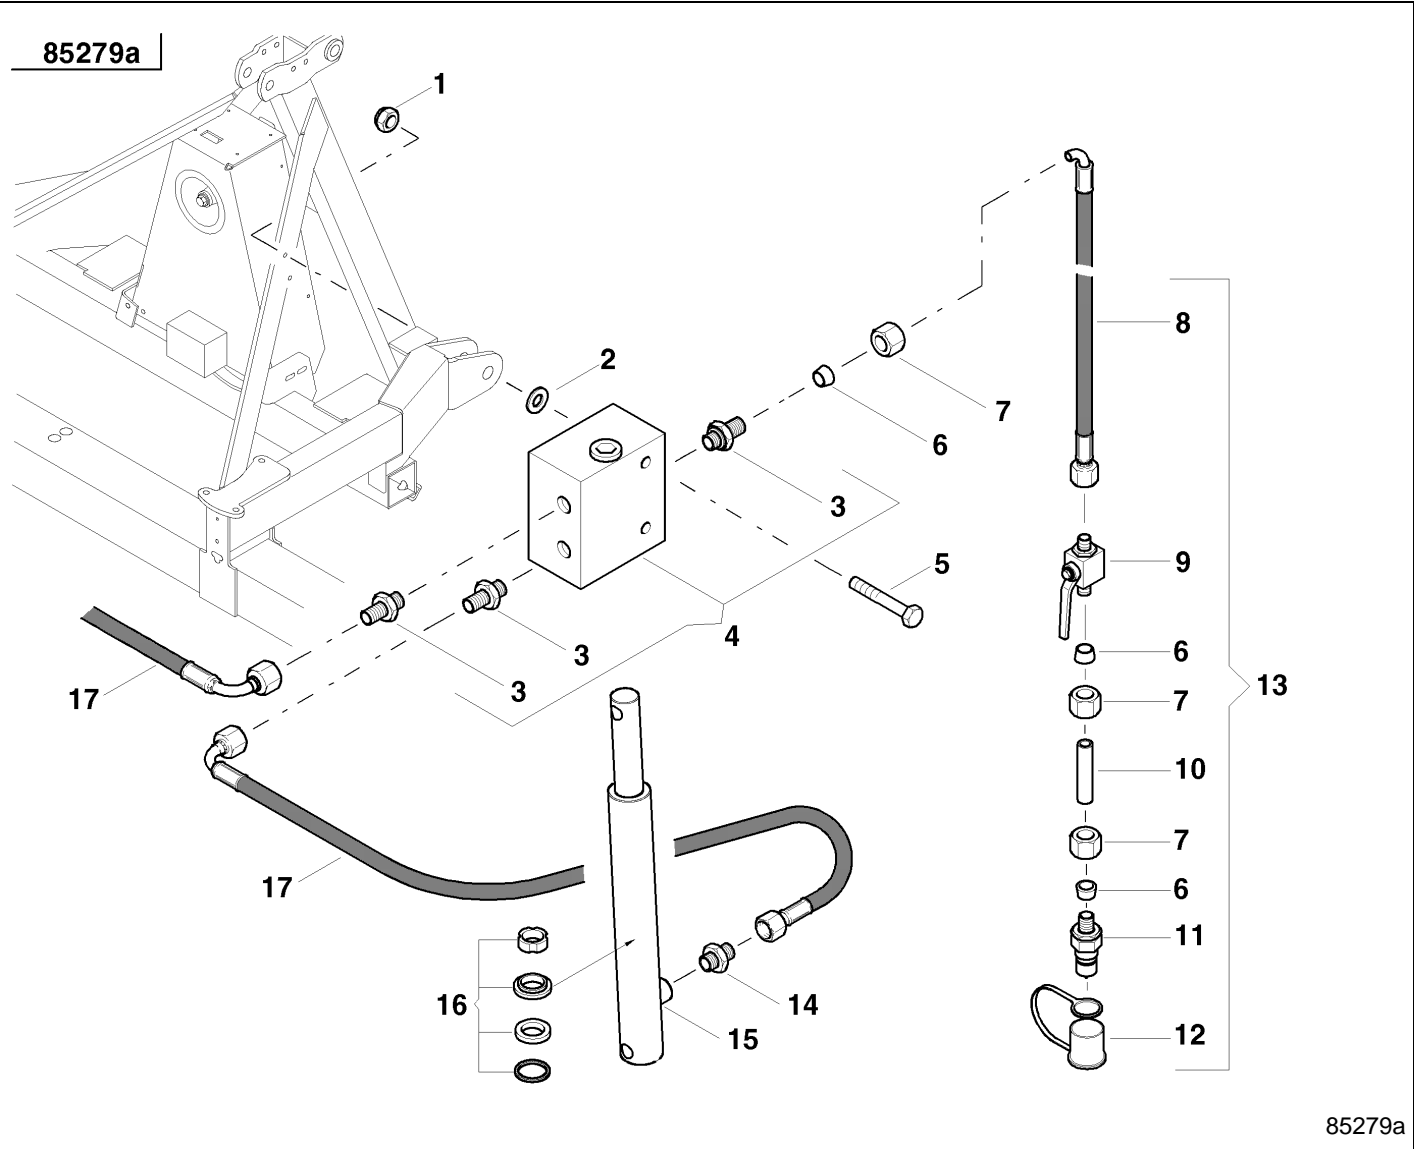

Optima HD / Spuranreißerarme doppelt hydr. klappbar (4)

PosNr.	Teile Nr.	Stk.
1	KG01067561	2
2	KG01267361	2
3	AC688422	3
4	AC688811	1
5	KG00353861	2
6	AC688253	3
7	AC688312	3
8	AC498841	1
9	AC688402	1
10	AC498430	1
11	AC688413	1
12	AC688791	1
13	AC498276	1
14	AC824826	2
15	AC488939	2
16	AC488945	1
17	AC821767	2

85279a