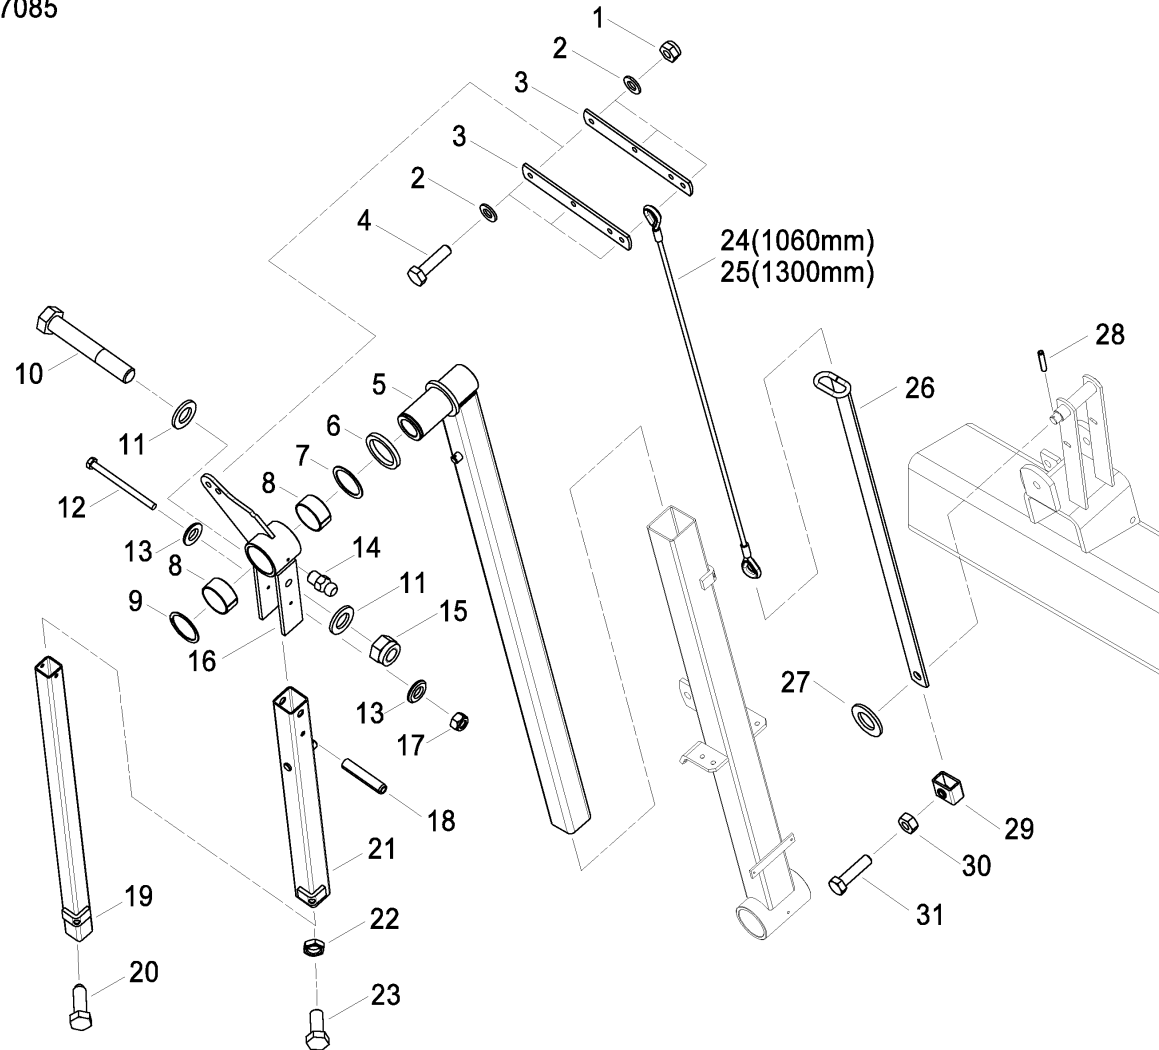

Optima HD / Spuranreißerarme doppelt hydr. klappbar (3)

PosNr.	Teile Nr.	Stk.
1	KG01067661	3
2	KG01267461	6
3	AC854401	2
4	KG00474561	3
5	AC828117	1
6	AC646735	1
7	AC674562	1
8	AC670027	2
9	KG01111162	1
10	KG00339361	1
11	KG01267761	2
12	KG00351861	1
13	KG01267261	2
14	AC660021	1
15	KG01067961	1
16	AC828113	1
17	KG01067961	1
18	AC652652	1
19	AC828115	1
20	AC633255	1
21	AC828116	1
22	AC640787	1
23	KG00476561	1
24	AC380297	1
25	AC854901	1
26	AC828155	1
27	KG01267961	1
28	AC652052	1
29	AC828154	1
30	AC640787	1
31	KG00476661	1

87085

87085