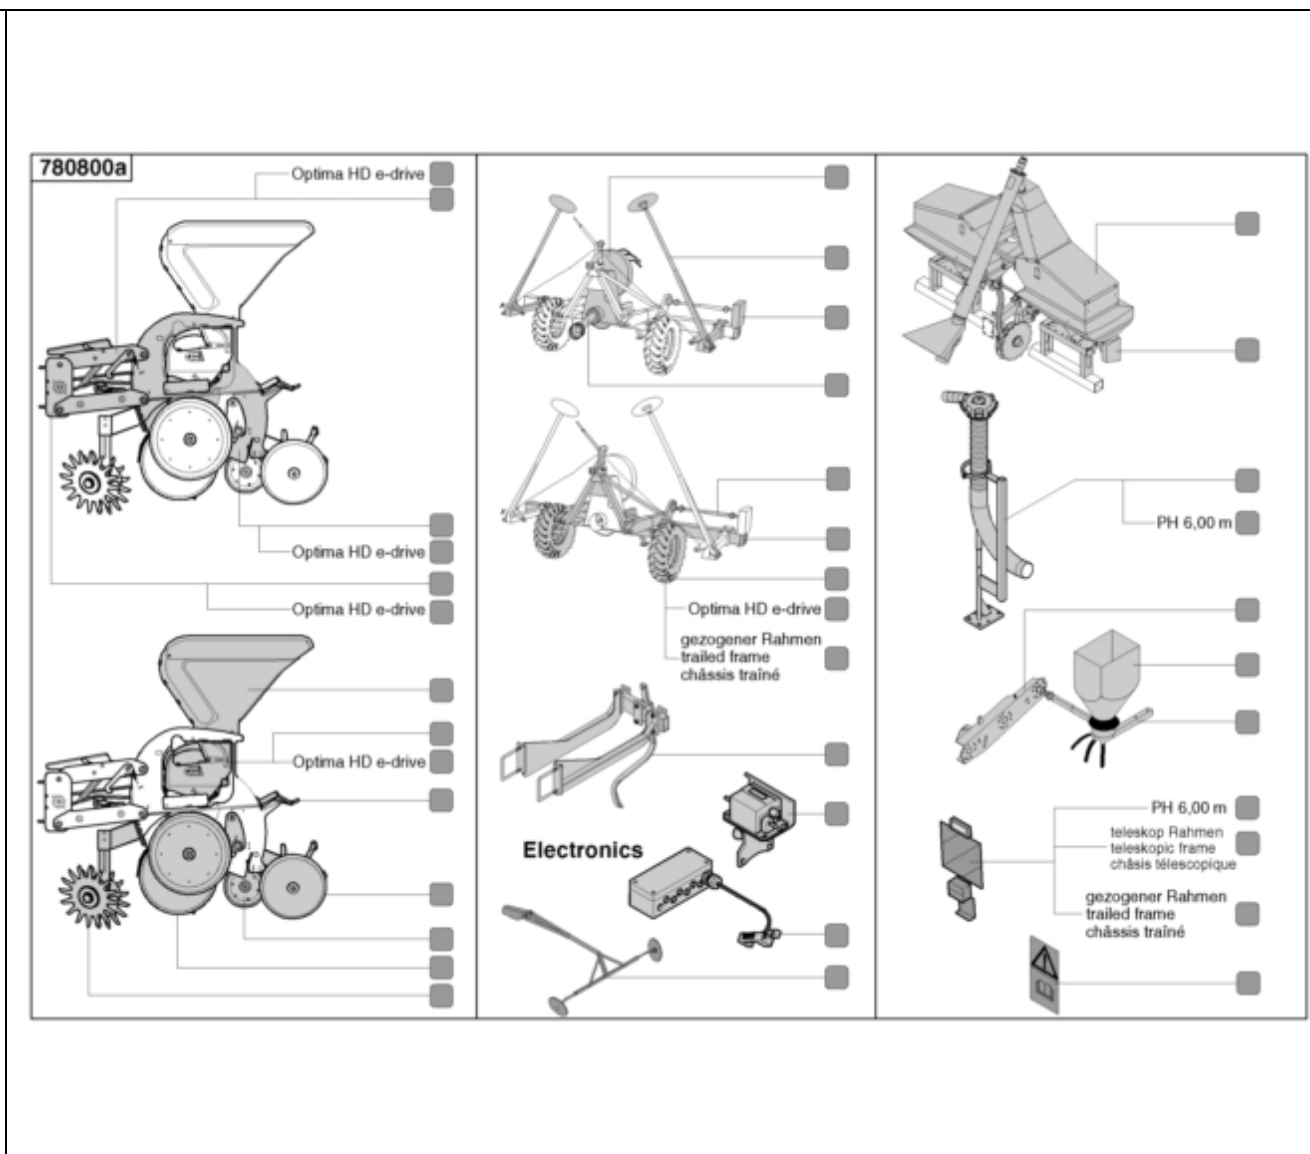

Optima HD / Baugruppenindex

PosNr.	Baugruppe	Seite
29/10	SPURANREIßERARME DOPPELT HYDR. KLAPPBAR (1)	64
29/10	SPURANREIßERARME DOPPELT HYDR. KLAPPBAR (1)	65
29/10	SPURANREIßERARME DOPPELT HYDR. KLAPPBAR (1)	66
29/100	SPURANREIßERARME DOPPELT HYDR. KLAPPBAR (2)	67
29/100	SPURANREIßERARME DOPPELT HYDR. KLAPPBAR (2)	68
29/100	SPURANREIßERARME DOPPELT HYDR. KLAPPBAR (2)	69
29/100	SPURANREIßERARME DOPPELT HYDR. KLAPPBAR (2)	70
29/100	SPURANREIßERARME DOPPELT HYDR. KLAPPBAR (2)	71
29/100	SPURANREIßERARME DOPPELT HYDR. KLAPPBAR (2)	72
29/100	SPURANREIßERARME DOPPELT HYDR. KLAPPBAR (2)	73
28/200	SPURANREIßERARME EINFACH HYDR. KLAPPBAR (3)	74
28/200	SPURANREIßERARME EINFACH HYDR. KLAPPBAR (3)	75
28/200	SPURANREIßERARME EINFACH HYDR. KLAPPBAR (3)	76
28/200	SPURANREIßERARME EINFACH HYDR. KLAPPBAR (3)	77
29/300	SPURANREIßERARME DOPPELT HYDR. KLAPPBAR (4)	78
29/300	SPURANREIßERARME DOPPELT HYDR. KLAPPBAR (4)	79
29/300	SPURANREIßERARME DOPPELT HYDR. KLAPPBAR (4)	80
29/300	SPURANREIßERARME DOPPELT HYDR. KLAPPBAR (4)	77
29/200	SPURANREIßERARME DOPPELT HYDR. KLAPPBAR (3)	81
29/200	SPURANREIßERARME DOPPELT HYDR. KLAPPBAR (3)	82
29/200	SPURANREIßERARME DOPPELT HYDR. KLAPPBAR (3)	83