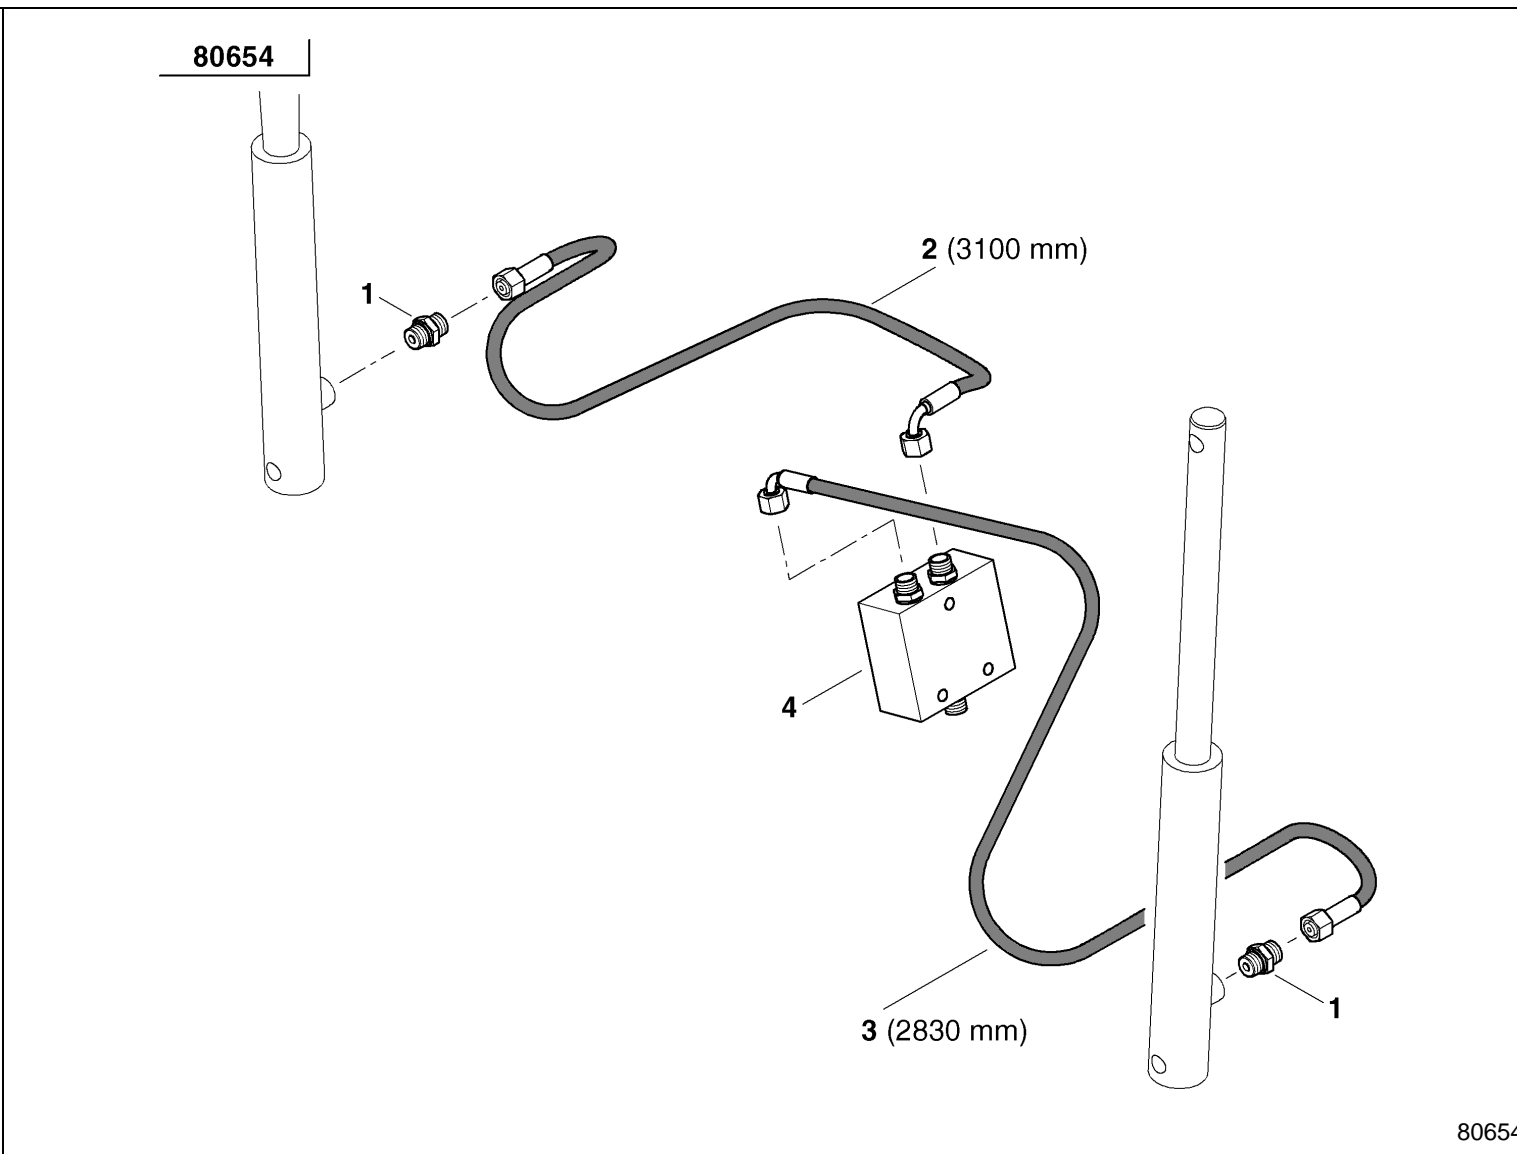

Optima HD / Spuranreißerarme doppelt hydr. klappbar (2)

PosNr.	Teile Nr.	Stk.
1	AC824826	2
2	AC828857	1
3	AC828858	1
4	AC688811	1

80654