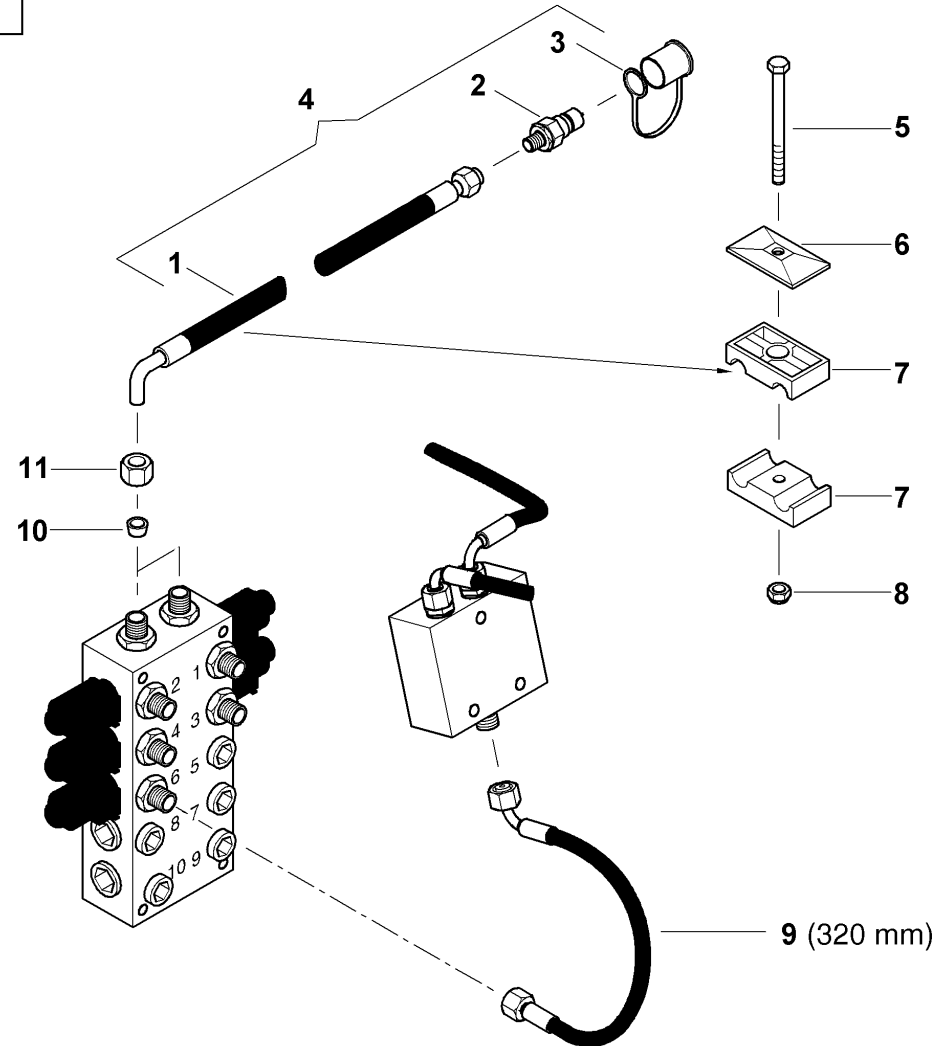

Optima HD / Spuranreißerarme doppelt hydr. klappbar (2)

PosNr.	Teile Nr.	Stk.
1	AC498841	
2	AC688413	
3	AC688791	
4	AC852121	
5	KG00354261	
6	AC688530	
7	AC688526	
8	KG01067561	
9	AC828856	
10	AC688253	
11	AC688312	

80655

80655