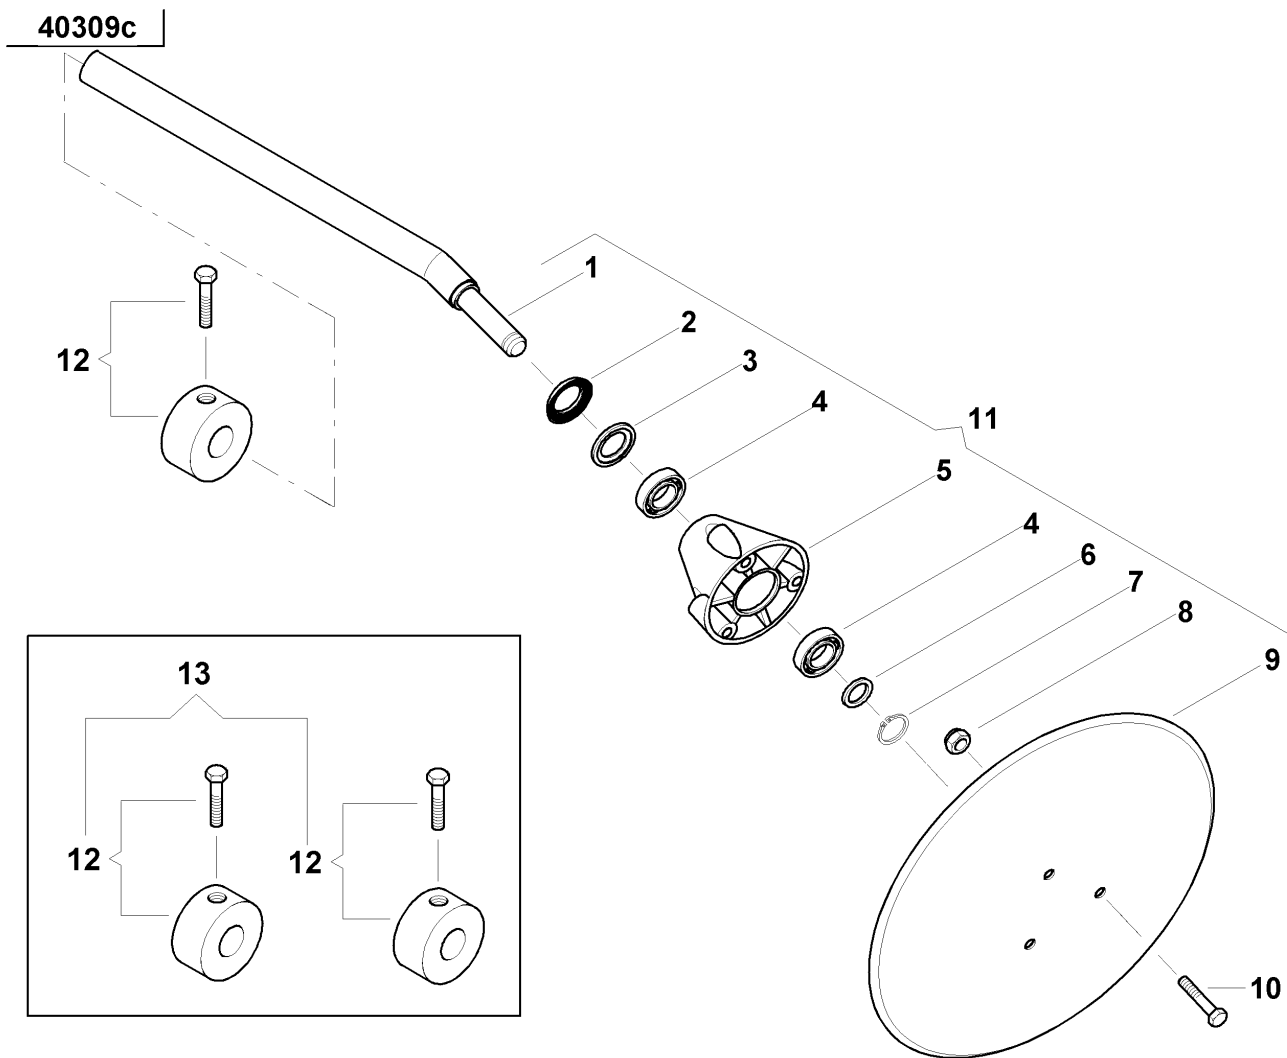

Optima HD / Spuranreißerscheibe

PosNr.	Teile Nr.	Stk.
1	AC496175	1
2	AC683481	1
3	AC496176	1
4	KG01355200	2
5	AC496177	1
6	AC674433	1
7	AC658311	1
8	KG01067561	1
9	AC496709	1
10	KG00353361	1
11	AC496087	1
12	AC494028	1
13	AC495926	1

40309c