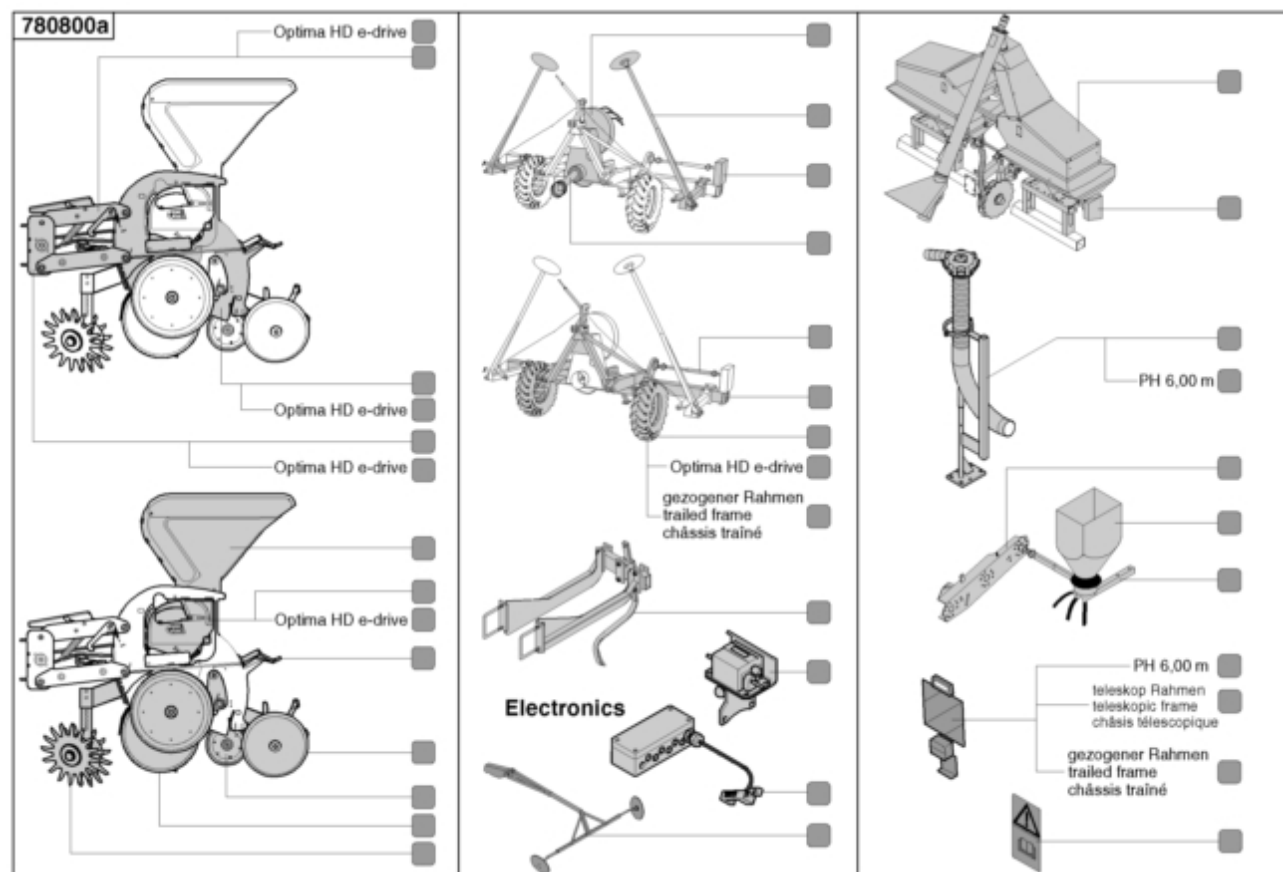

Optima HD / Baugruppenindex

PosNr.	Baugruppe	Seite
20/10	ESC/OEC (1)	186
20/100	ESC/OEC (2)	187
20/100	ESC/OEC (2)	188
20/100	ESC/OEC (2)	189
20/100	ESC/OEC (2)	190
20/100	ESC/OEC (2)	191
20/100	ESC/OEC (2)	186
21/10	FGS (1)	192
21/10	FGS (1)	186
21/10	FGS (1)	193
21/10	FGS (1)	194
21/10	FGS (1)	195
60/10	ELEKTRONIC TELLUS	196
60/10	ELEKTRONIC TELLUS	197
60/10	ELEKTRONIC TELLUS	198
60/10	ELEKTRONIC TELLUS	199
60/10	ELEKTRONIC TELLUS	200
60/10	ELEKTRONIC TELLUS	201
60/10	ELEKTRONIC TELLUS	202
60/10	ELEKTRONIC TELLUS	203
60/10	ELEKTRONIC TELLUS	204
60/10	ELEKTRONIC TELLUS	205
60/10	ELEKTRONIC TELLUS	206
60/10	ELEKTRONIC TELLUS	207
55/10	ELEKTRO - HYDRAULIK (1)	208
55/10	ELEKTRO - HYDRAULIK (1)	209
55/10	ELEKTRO - HYDRAULIK (1)	210
61/10	EL. ABSCHALTUNGKUPPLUNG	211
61/10	EL. ABSCHALTUNGKUPPLUNG	212
61/10	EL. ABSCHALTUNGKUPPLUNG	213
45/100	TANKAUFSATZ (2) EKS	214
45/100	TANKAUFSATZ (2) EKS	215
45/10	TANKAUFSATZ (1) EKS	216
45/10	TANKAUFSATZ (1) EKS	217
45/10	TANKAUFSATZ (1) EKS	218
45/10	TANKAUFSATZ (1) EKS	219
44/10	FOERDERSCHNECKE	220
44/10	FOERDERSCHNECKE	221
44/10	FOERDERSCHNECKE	222
44/10	FOERDERSCHNECKE	223