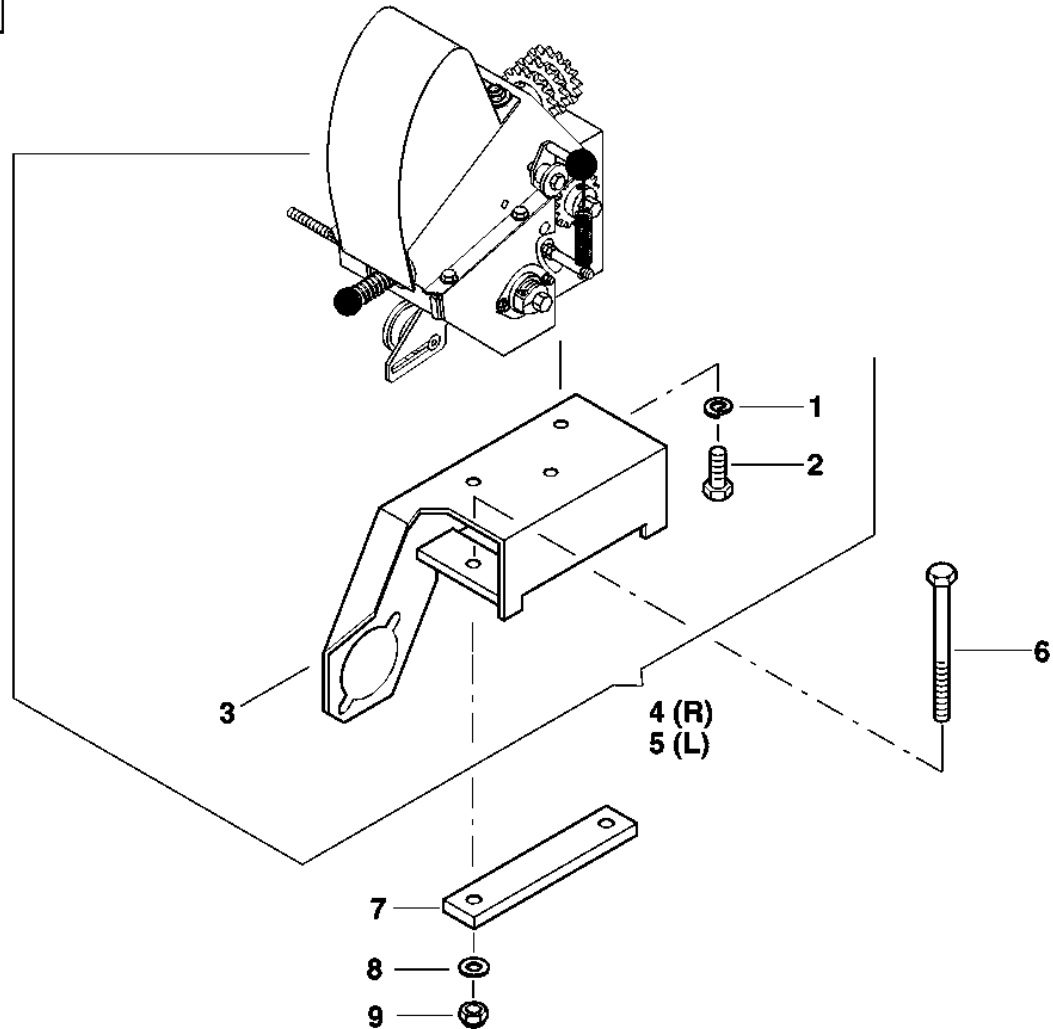

Optima HD / Konsole, Schutz (1)

ACCORD

PosNr.	Teile Nr.	Stk.
1	AC647032	
2	KG00471761	
3	AC820175	
4	AC820774	
6	KG00356361	
7	AC820640	
8	KG01267461	
9	KG01067761	
5	AC820742	

80437

80437