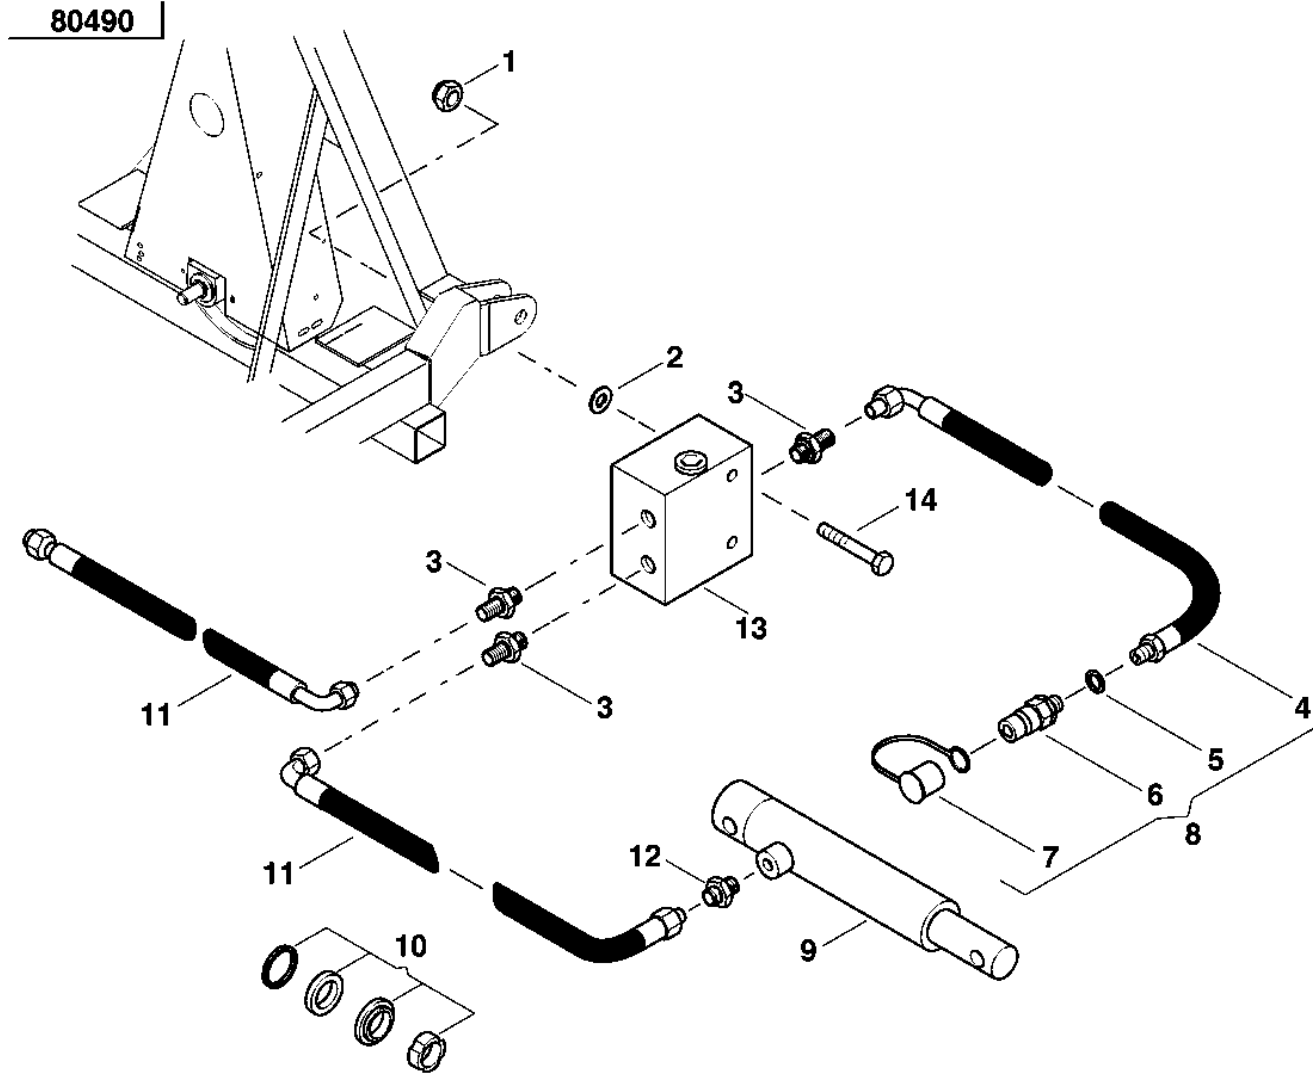

Optima HD / Spuranreißerarme einfach hydr. klappbar (1)

ACCORD

PosNr.	Teile Nr.	Stk.
1	KG01067561	
2	KG01267361	
3	AC688422	
4	AC499720	
5	AC646991	
6	AC688581	
7	AC688791	
8	AC496828	
9	AC499956	
10	AC488945	
11	AC821767	
12	AC824826	
13	AC688811	
14	KG00353861	

80490