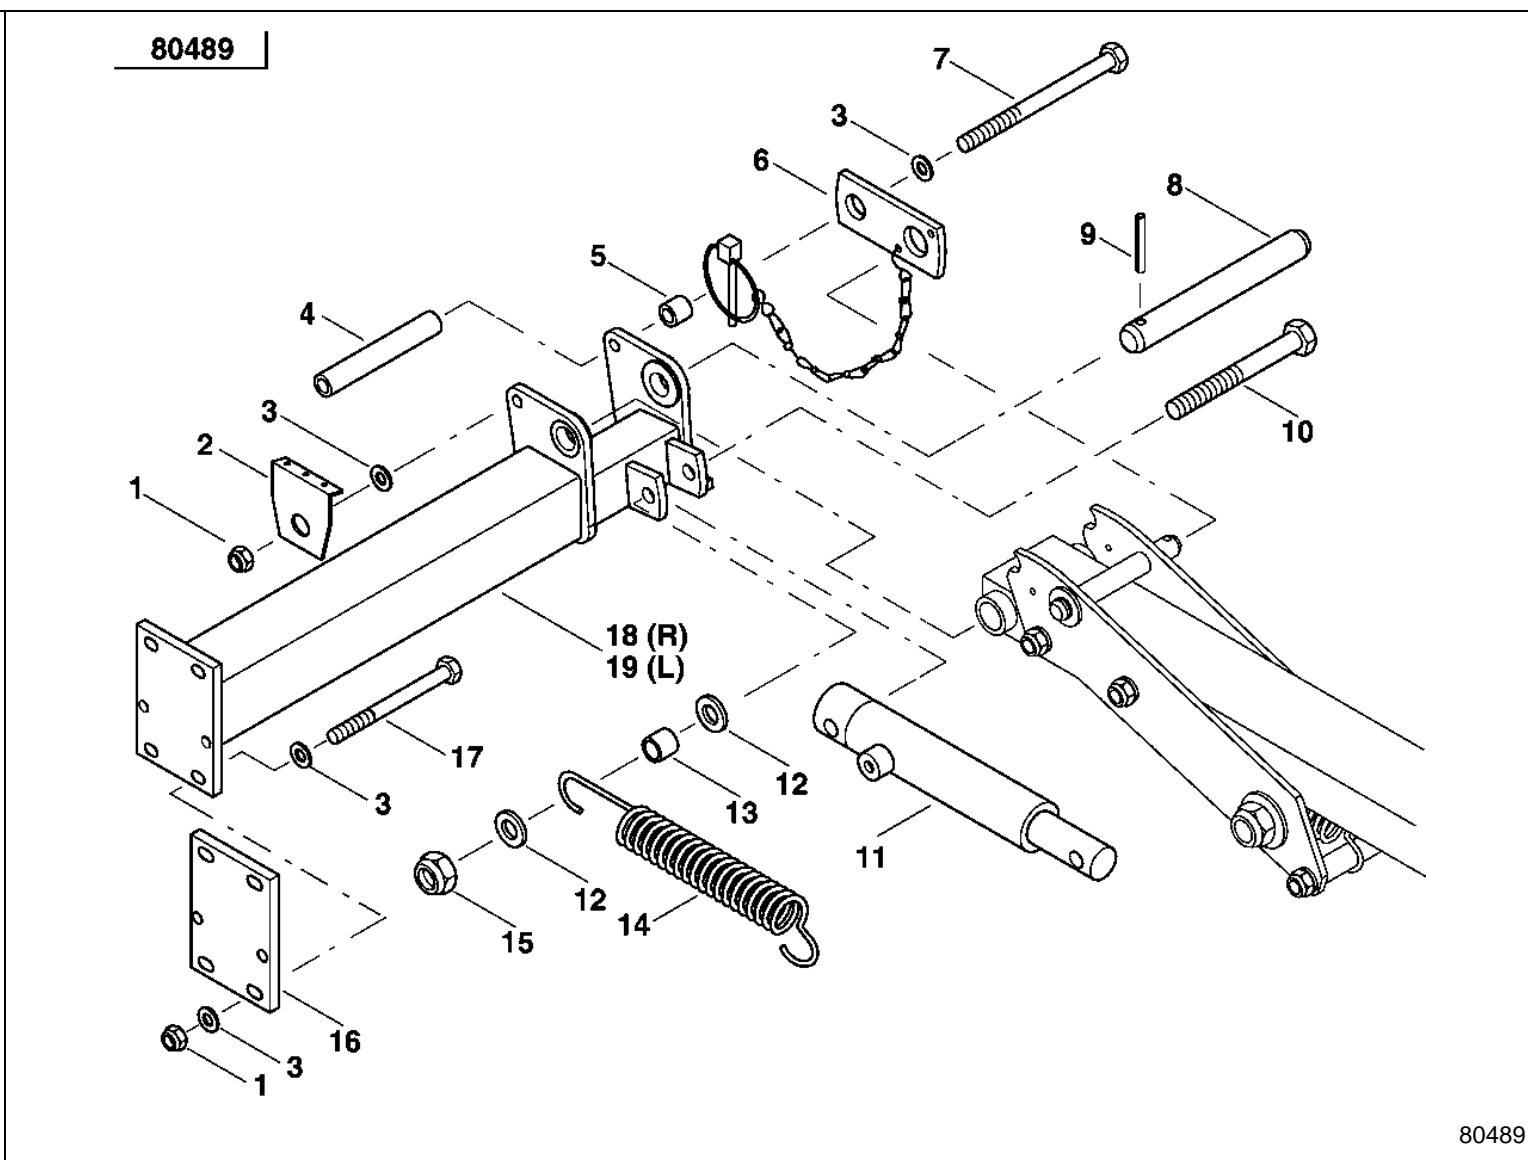

Optima HD / Spuranreißerarme einfach hydr. klappbar (1)

PosNr.	Teile Nr.	Stk.
1	KG01067761	
2	AC499467	
3	KG01267561	
4	AC499423	
5	AC827294	
6	AC499166	
7	KG00359261	
8	AC488349	
9	AC652332	
10	KG00362861	
11	AC499956	
12	KG01267761	
13	AC499183	
14	AC499986	
15	KG01067961	
16	AC820638	
17	KG00358961	
18	AC824240	
19	AC824239	

80489