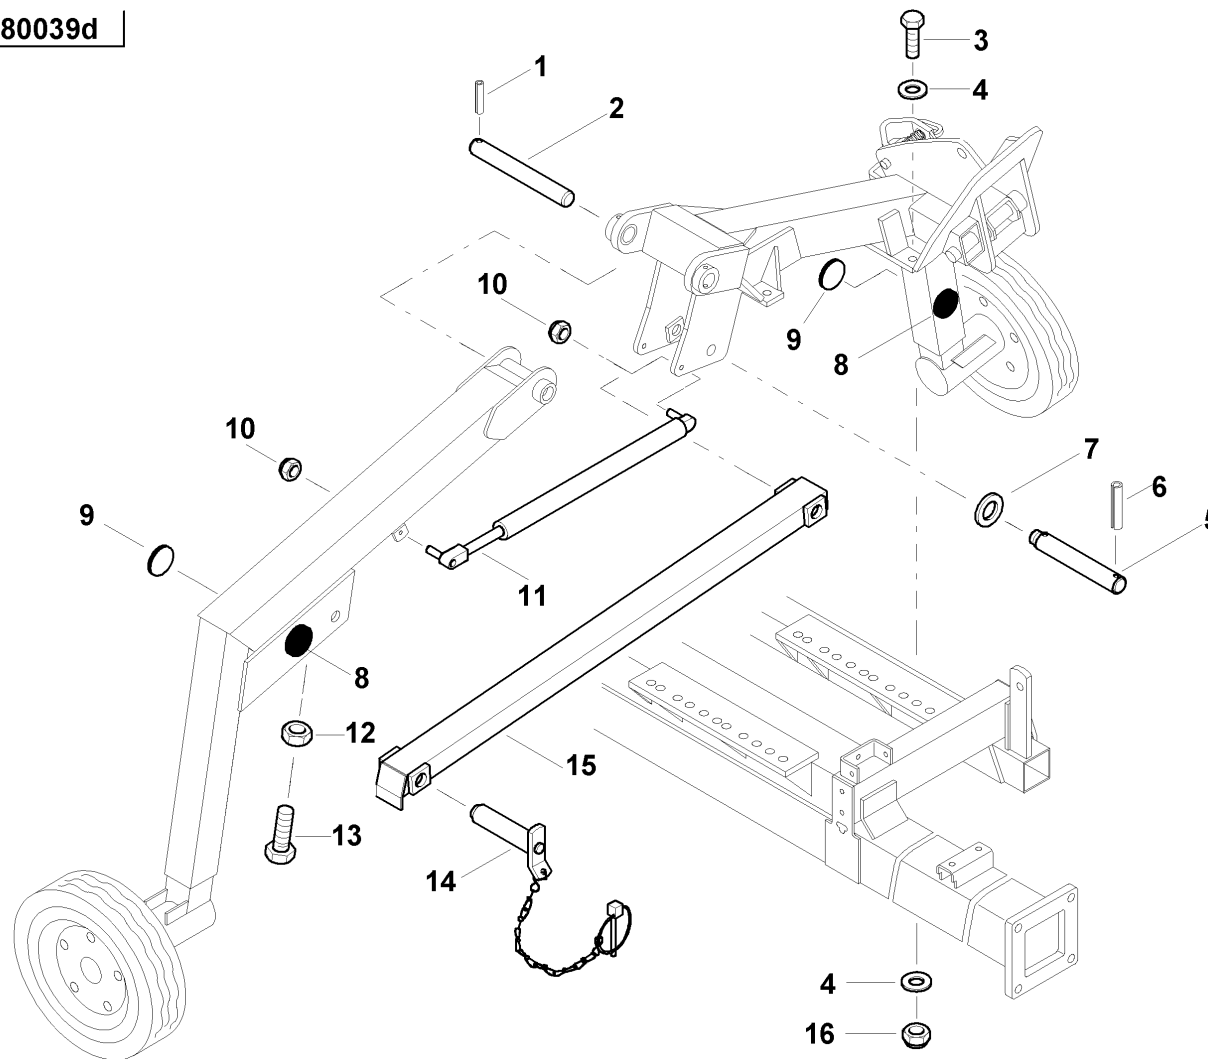

Optima HD / Langfahrvorrichtung 1

PosNr.	Teile Nr.	Stk.
1	AC652532	1
2	AC824263	1
3	KG00480461	1
4	KG01267761	2
5	AC499375	1
6	AC652332	1
7	AC646342	1
8	AC496797	1
9	AC496799	1
10	KG01067661	2
11	AC486984	1
12	KG01052061	1
13	KG00474561	1
14	AC824021	1
15	AC824150	1
16	KG01067961	1

80039d

80039d