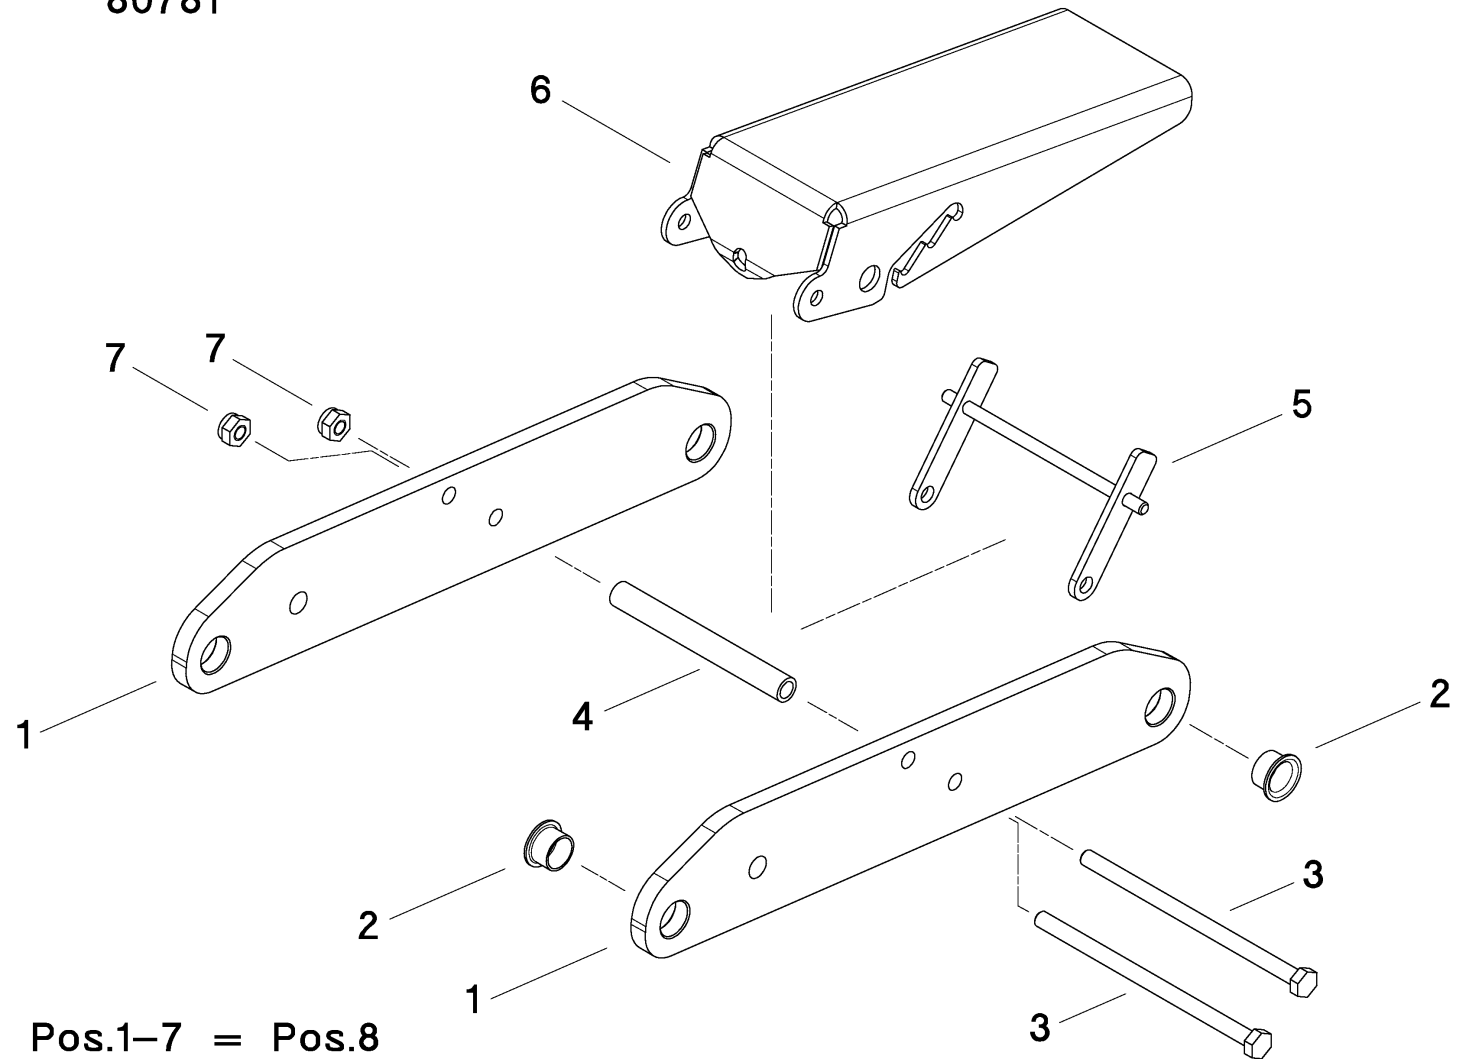

Optima HD / Parallelogramm 1

ACCORD

PosNr.	Teile Nr.	Stk.
1	AC805501	2
2	AC670006	4
3	KG00357161	2
4	AC825298	1
5	AC825144	1
6	AC805535	1
7	KG01067661	2
8	AC805052	1

80781

80781