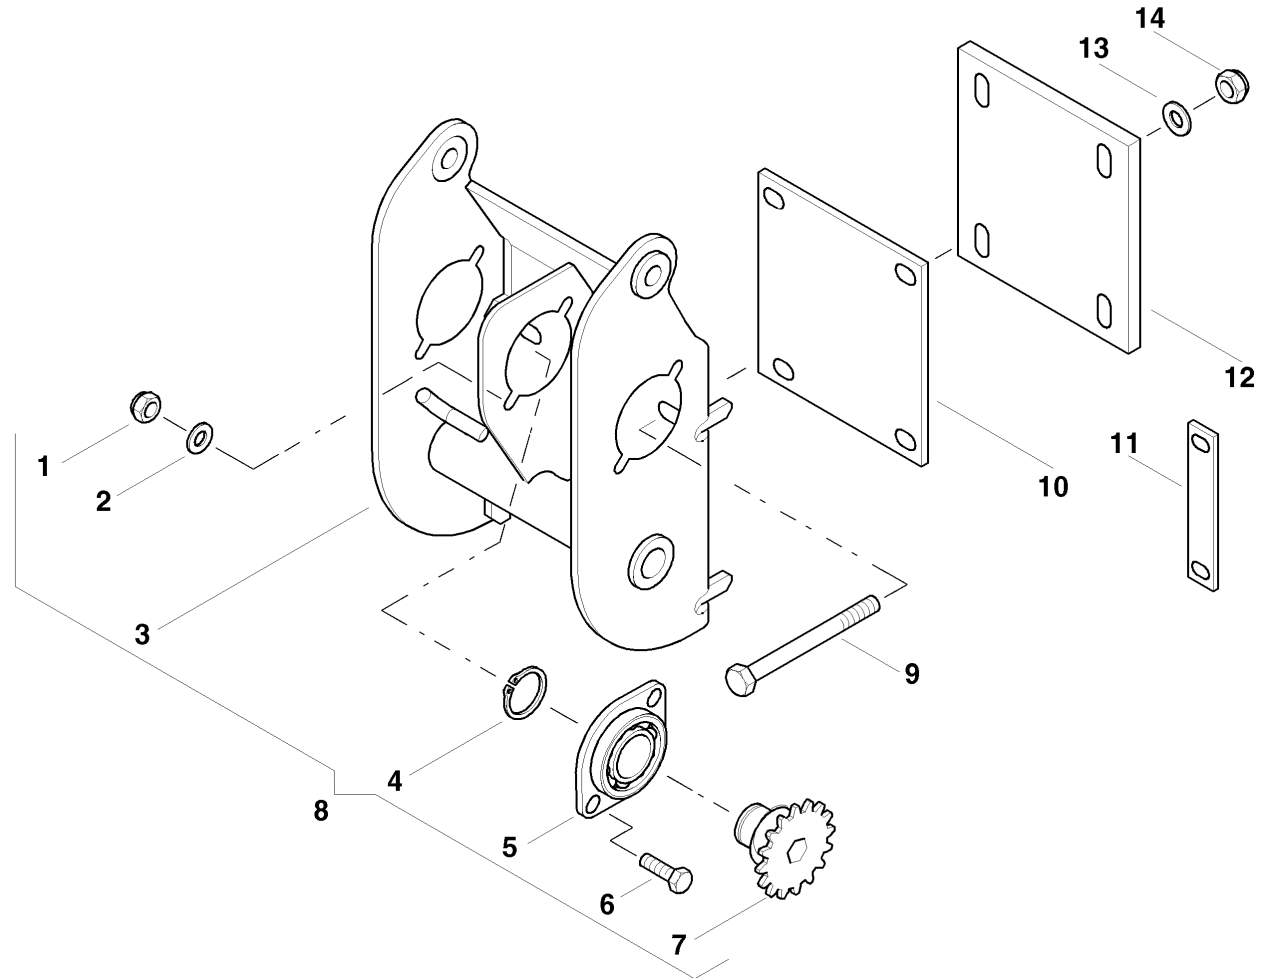

Optima HD / Befestigungsklaue

PosNr.	Teile Nr.	Stk.
1	KG01067561	2
2	KG01267361	2
3	AC825146	1
4	KG01108362	1
5	AC820871	1
6	KG00471961	2
7	AC820870	1
8	AC825046	1
9	KG00399800	4
10	AC825586	1
11	AC825663	1
12	AC825601	1
13	KG01264100	4
14	KG01070100	4

80007b

80007b