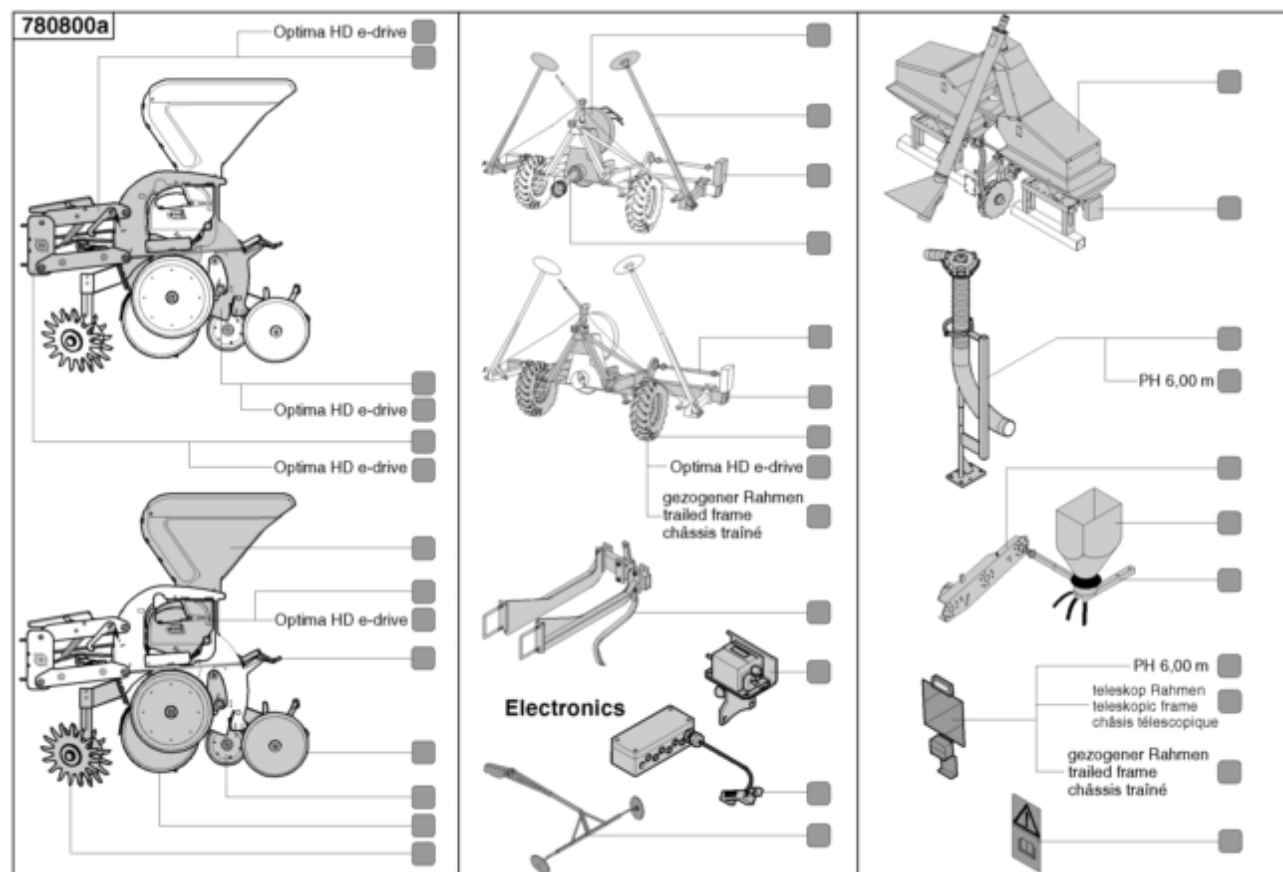

# Optima HD / Baugruppenindex

PosNr.	Baugruppe	Seite
30/200	BEFESTIGUNGSKLAUE	1
30/200	BEFESTIGUNGSKLAUE	2
30/300	BEFESTIGUNGSKLAUE	3
30/300	BEFESTIGUNGSKLAUE	4
30/10	PARALLELOGRAMM 1	5
30/10	PARALLELOGRAMM 1	6
30/10	PARALLELOGRAMM 1	7
30/10	PARALLELOGRAMM 1	8
30/10	PARALLELOGRAMM 1	9
30/10	PARALLELOGRAMM 1	10
30/100	PARALLELOGRAMM 2	5
30/100	PARALLELOGRAMM 2	6
30/100	PARALLELOGRAMM 2	7
30/100	PARALLELOGRAMM 2	8
30/100	PARALLELOGRAMM 2	11
30/100	PARALLELOGRAMM 2	12
31/10	HALTEBOCK (1)	13
31/10	HALTEBOCK (1)	14
31/100	HALTEBOCK (2)	15
32/150	SÄHERZ (1)	16
32/150	SÄHERZ (1)	17
32/150	SÄHERZ (1)	18
32/150	SÄHERZ (1)	19
32/150	SÄHERZ (1)	20
32/10	SÄHERZ (2)	16
32/10	SÄHERZ (2)	17
32/10	SÄHERZ (2)	21
32/10	SÄHERZ (2)	22
32/10	SÄHERZ (2)	23
32/10	SÄHERZ (2)	19
32/10	SÄHERZ (2)	20
33/10	TANK	24
33/10	TANK	25
54/10	TIEFENFÜHRUNG	26
36/10	ANDRUCKROLLE	27
36/10	ANDRUCKROLLE	28
35/10	ZWISCHENANDRUCKROLLE 1	29
34/10	VORLAUFROLLE 1	30
34/10	VORLAUFROLLE 1	31
34/10	VORLAUFROLLE 1	32