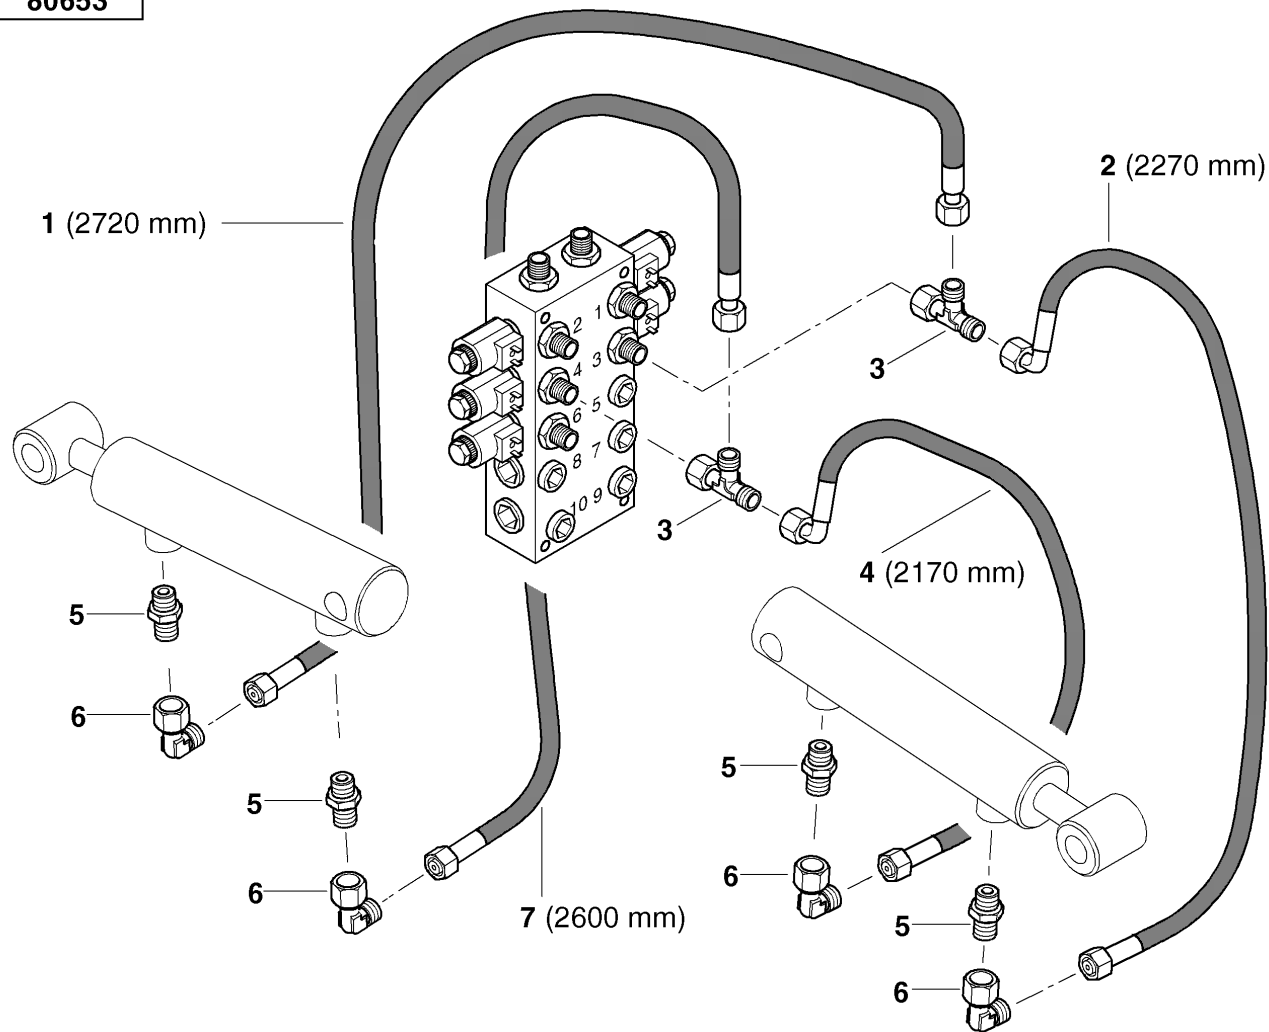

# Optima HD / Spuranreißerarme doppelt hydr. klappbar (2)

PosNr.	Teile Nr.	Stk.
1	AC828859	1
2	AC828860	1
3	AC688051	2
4	AC828861	1
5	AC824826	4
6	AC688121	4
7	AC828862	1

**80653**

80653