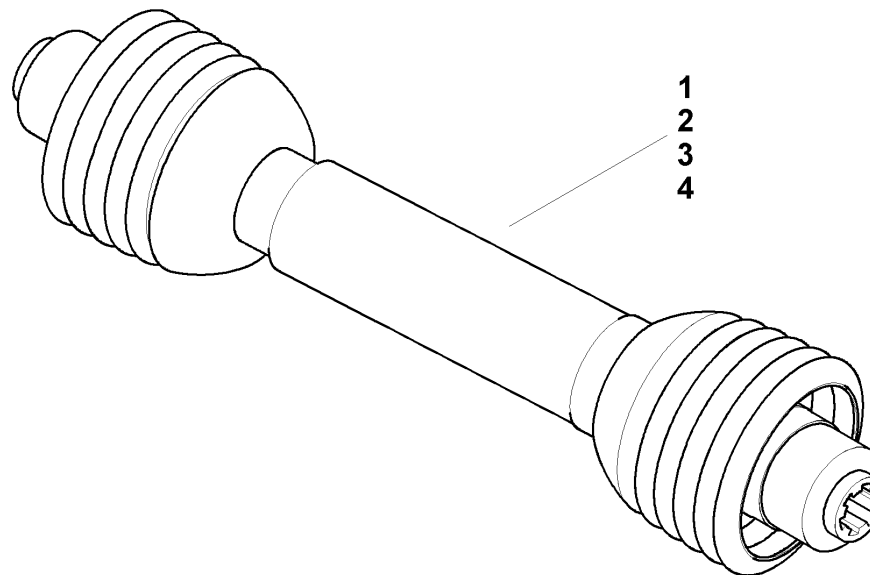

# Optima HD / Gelenkwelle

PosNr. Teile Nr. Stk.

1 AC675122  
 2 AC675123  
 3 AC675124  
 4 AC675126

**80022**

Pos.	Nr.	mit Freilauf with free - wheeling avec roue libre	Geräteseitig -teilig seed drill - piece côté machine -pièces	Schlepperseitig -teilig tractor side - piece côté tracteur en -pièces
1	675 122	-	1 3/8" - 6	1 3/8" - 6
2	675 123	x	1 3/8" - 6	1 3/8" - 6
3	675 124	x	1 3/8" - 6	1 3/8" - 8
4	675 126	x	1 3/8" - 6	1 3/8" - 21