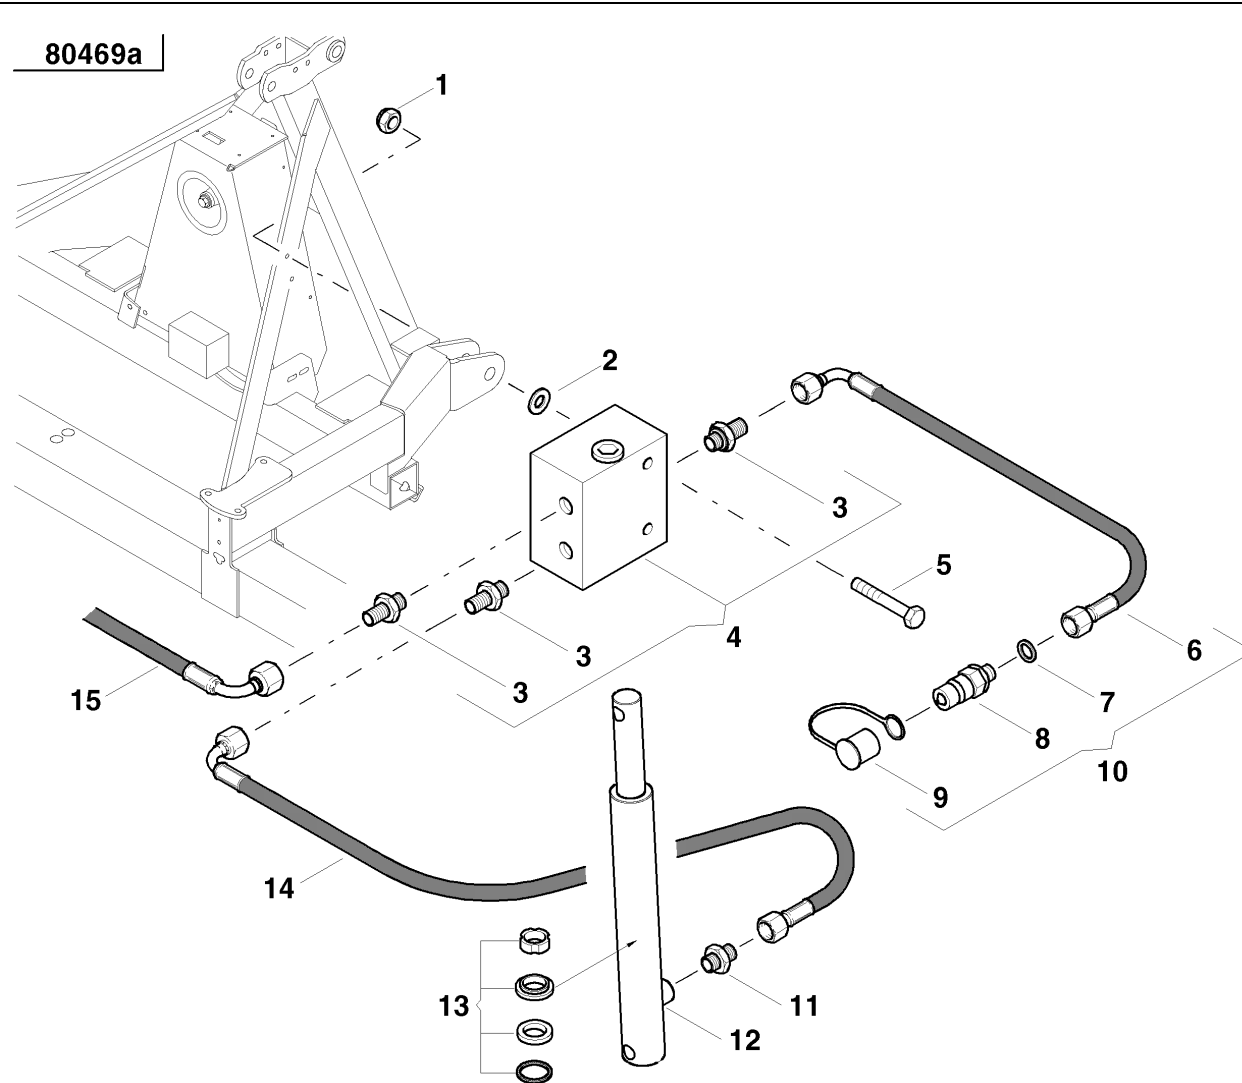

Optima HD / Spuranreißerarme einfach hydr. klappbar (3)

ACCORD

PosNr.	Teile Nr.	Stk.
1	KG01067561	2
2	KG01267361	2
3	AC688422	3
4	AC688811	1
5	KG00353861	2
6	AC499720	1
7	AC646991	1
8	AC688581	1
9	AC688791	1
10	AC496828	1
11	AC824826	2
12	AC803803	2
13	AC488945	1
14	AC820924	1
15	AC820925	1

80469a