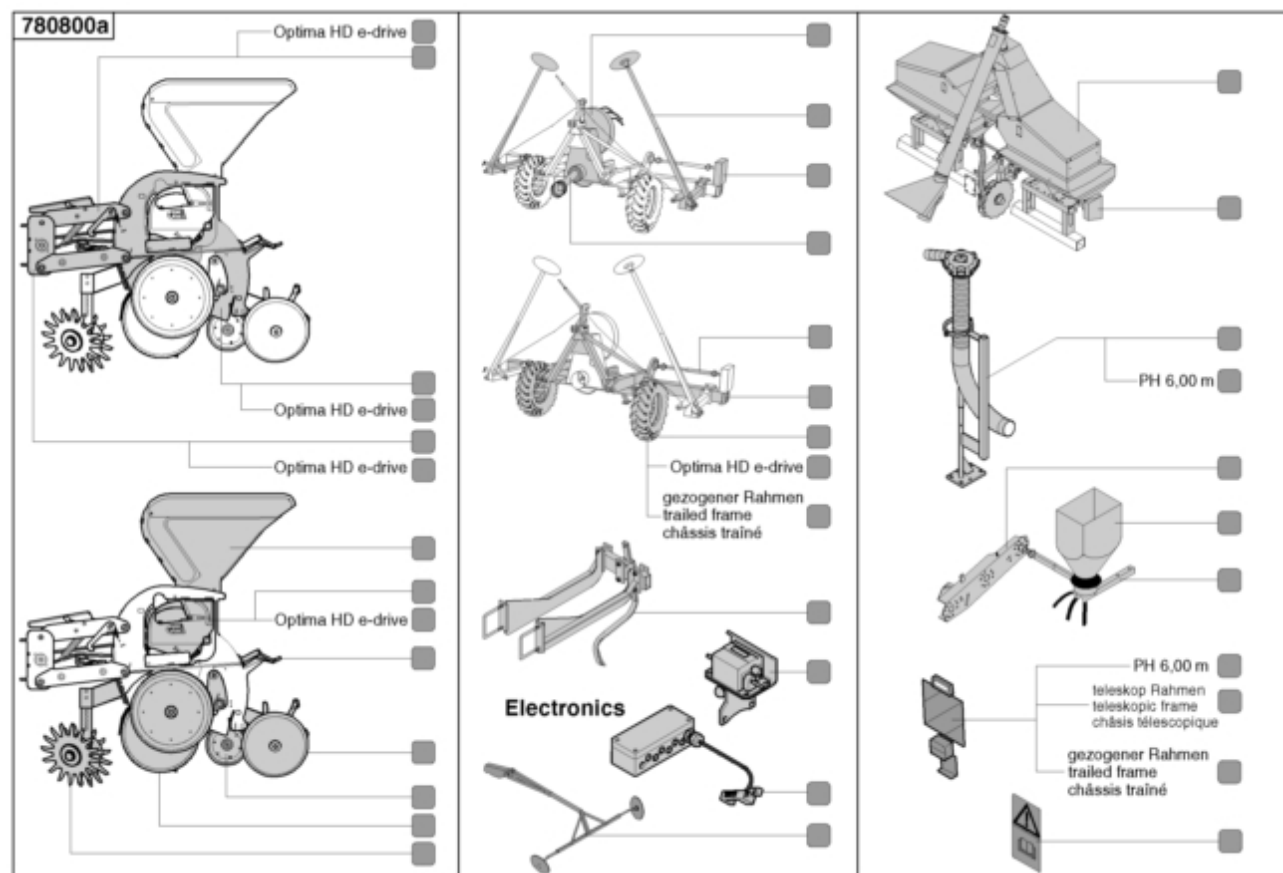

Optima HD / Baugruppenindex

PosNr.	Baugruppe	Seite
	KLAPPBAR (3)	
42/10	GETRIEBE (1)	84
42/10	GETRIEBE (1)	85
42/50	KONSOLE, SCHUTZ (1)	86
42/50	KONSOLE, SCHUTZ (1)	87
42/720	GETRIEBE (4)	88
42/720	GETRIEBE (4)	89
42/720	GETRIEBE (4)	90
42/100	KONSOLE, SCHUTZ (2)	91
42/100	KONSOLE, SCHUTZ (2)	92
42/820	GETRIEBE (5)	84
42/820	GETRIEBE (5)	85
42/830	KONSOLE, SCHUTZ (3)	93
42/830	KONSOLE, SCHUTZ (3)	94
42/250	SECHSKANTWELLE (1)	95
42/550	SECHSKANTWELLE (2)	96
42/700	SECHSKANTWELLE (3)	97
42/840	SECHSKANTWELLE (4)	98
42/300	GETRIEBE (2)	99
42/300	GETRIEBE (2)	85
42/350	KONSOLE, SCHUTZ (1)	100
42/600	GETRIEBE (3)	88
42/600	GETRIEBE (3)	89
42/600	GETRIEBE (3)	90
42/400	KONSOLE, SCHUTZ (2)	91
42/400	KONSOLE, SCHUTZ (2)	92
42/620	KONSOLE, SCHUTZ (3)	101
43/10	SCHALTGETRIEBE 1	102
43/10	SCHALTGETRIEBE 1	103
43/10	SCHALTGETRIEBE 1	104
43/10	SCHALTGETRIEBE 1	105
43/10	SCHALTGETRIEBE 1	106
43/50	KONSOLE, SCHUTZ (1)	107
43/50	KONSOLE, SCHUTZ (1)	108
43/50	KONSOLE, SCHUTZ (1)	109
43/150	SCHALTGETRIEBE 2	110
43/150	SCHALTGETRIEBE 2	111
43/150	SCHALTGETRIEBE 2	112
43/150	SCHALTGETRIEBE 2	113
43/70	KONSOLE, SCHUTZ (2)	114