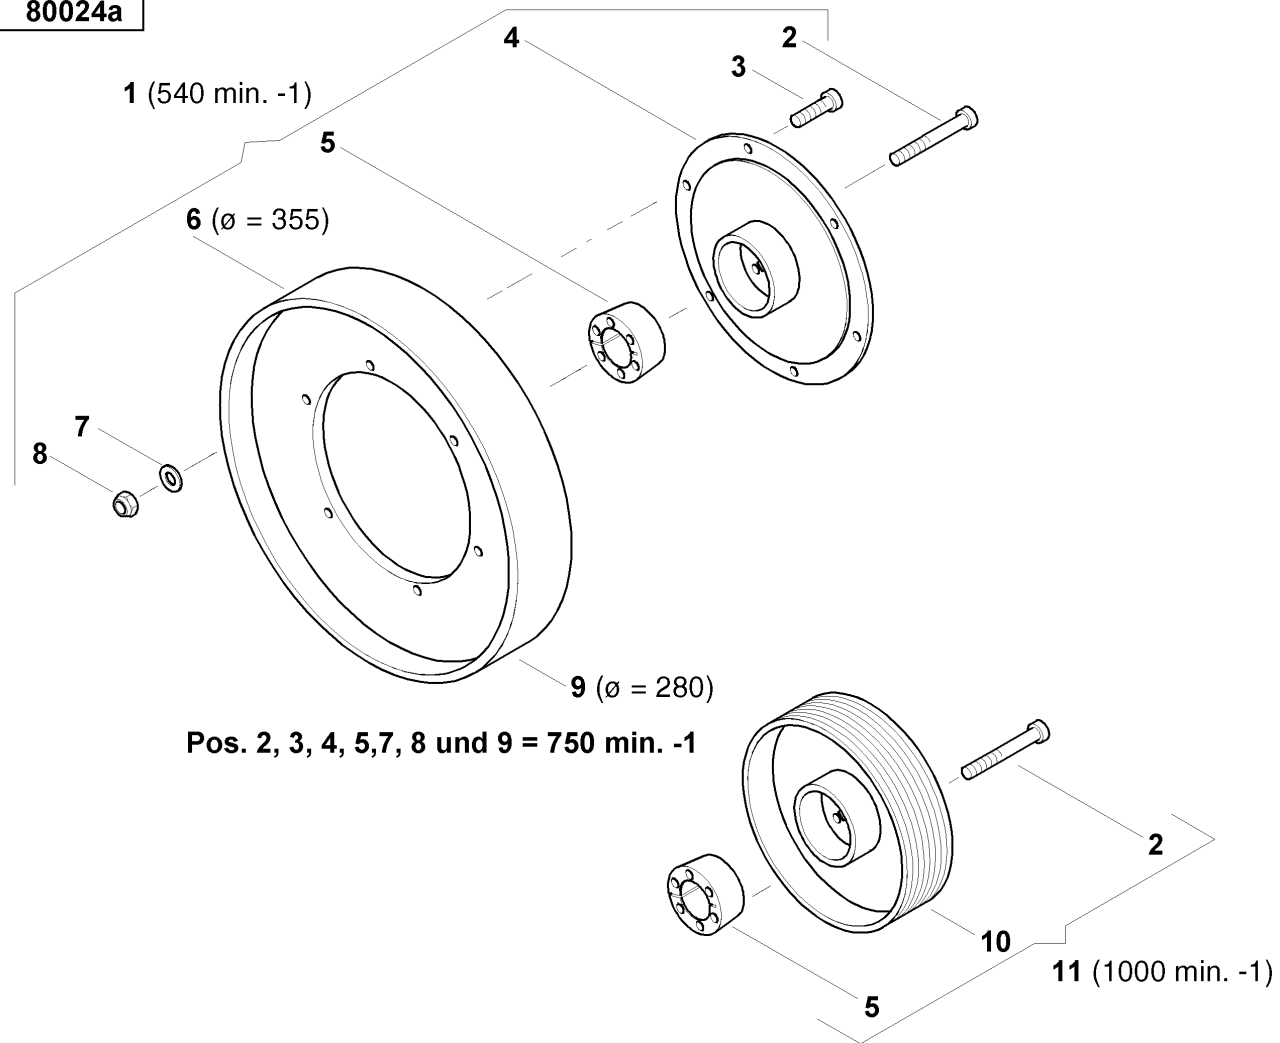

Optima HD / Gebläse (1)

PosNr.	Teile Nr.	Stk.
1	AC820740	1
2	AC499418	2
3	KG00545161	1
4	AC820757	2
5	AC499408	1
6	AC820760	1
7	KG01267361	1
8	AC640383	1
9	AC820731	1
10	AC820761	1
11	AC820741	1

80024a

80024a