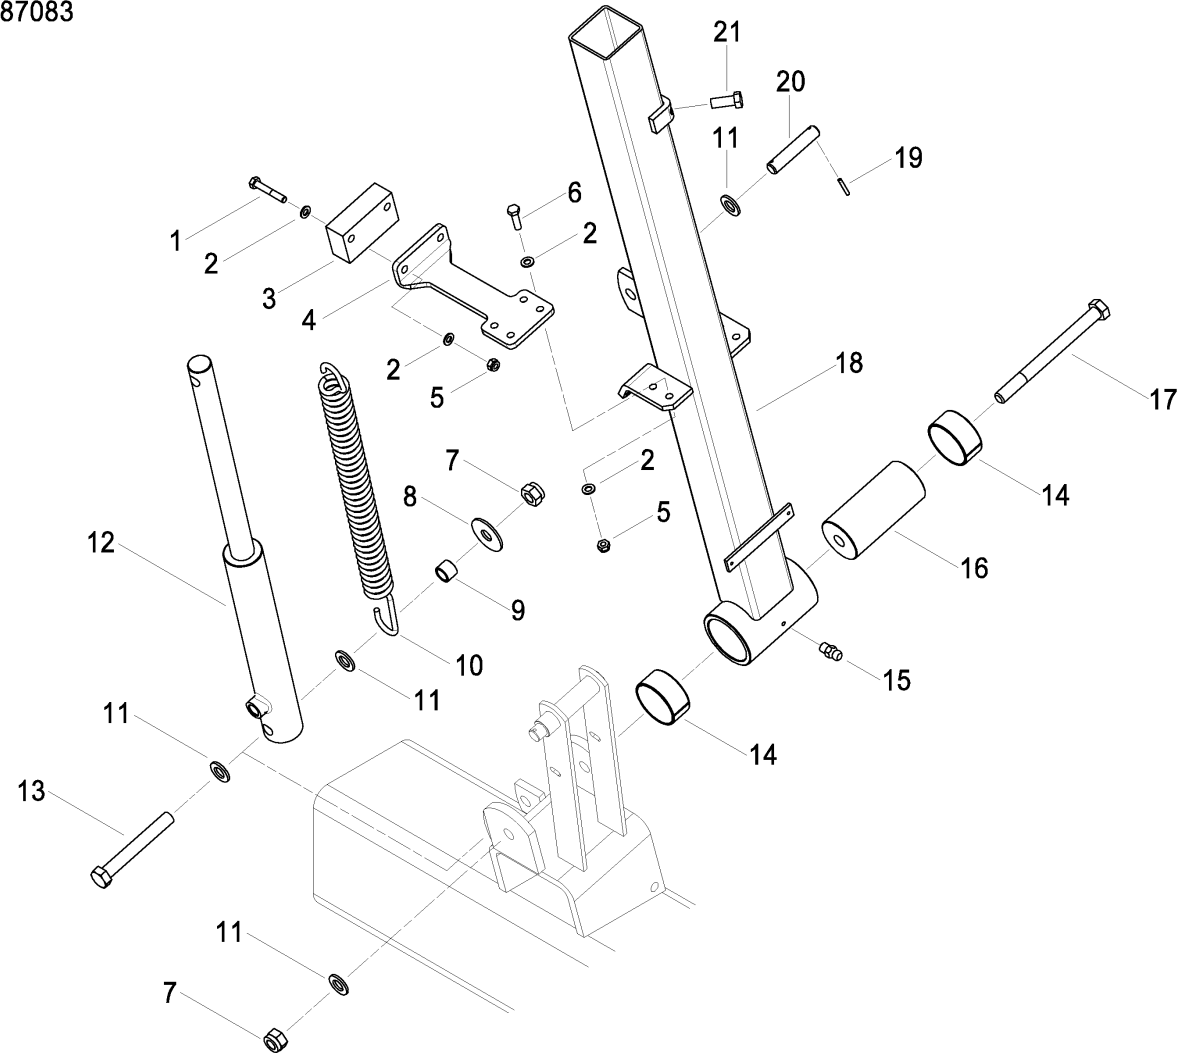

Optima HD / Spuranreißerarme doppelt hydr. klappbar (3)

PosNr.	Teile Nr.	Stk.
1	KG00353461	2
2	KG01267361	8
3	KL862912	1
4	AC870693	1
5	KG01067561	4
6	KG00472261	2
7	KG01067961	2
8	AC646482	1
9	AC499183	1
10	AC499986	1
11	KG01267761	5
12	AC488939	1
13	KG00362961	1
14	AC670027	2
15	AC660021	1
16	AC870348	1
17	KG00363561	1
18	AC828114	1
19	AC652084	2
20	AC494335	1
21	KG00476561	1

87083

87083