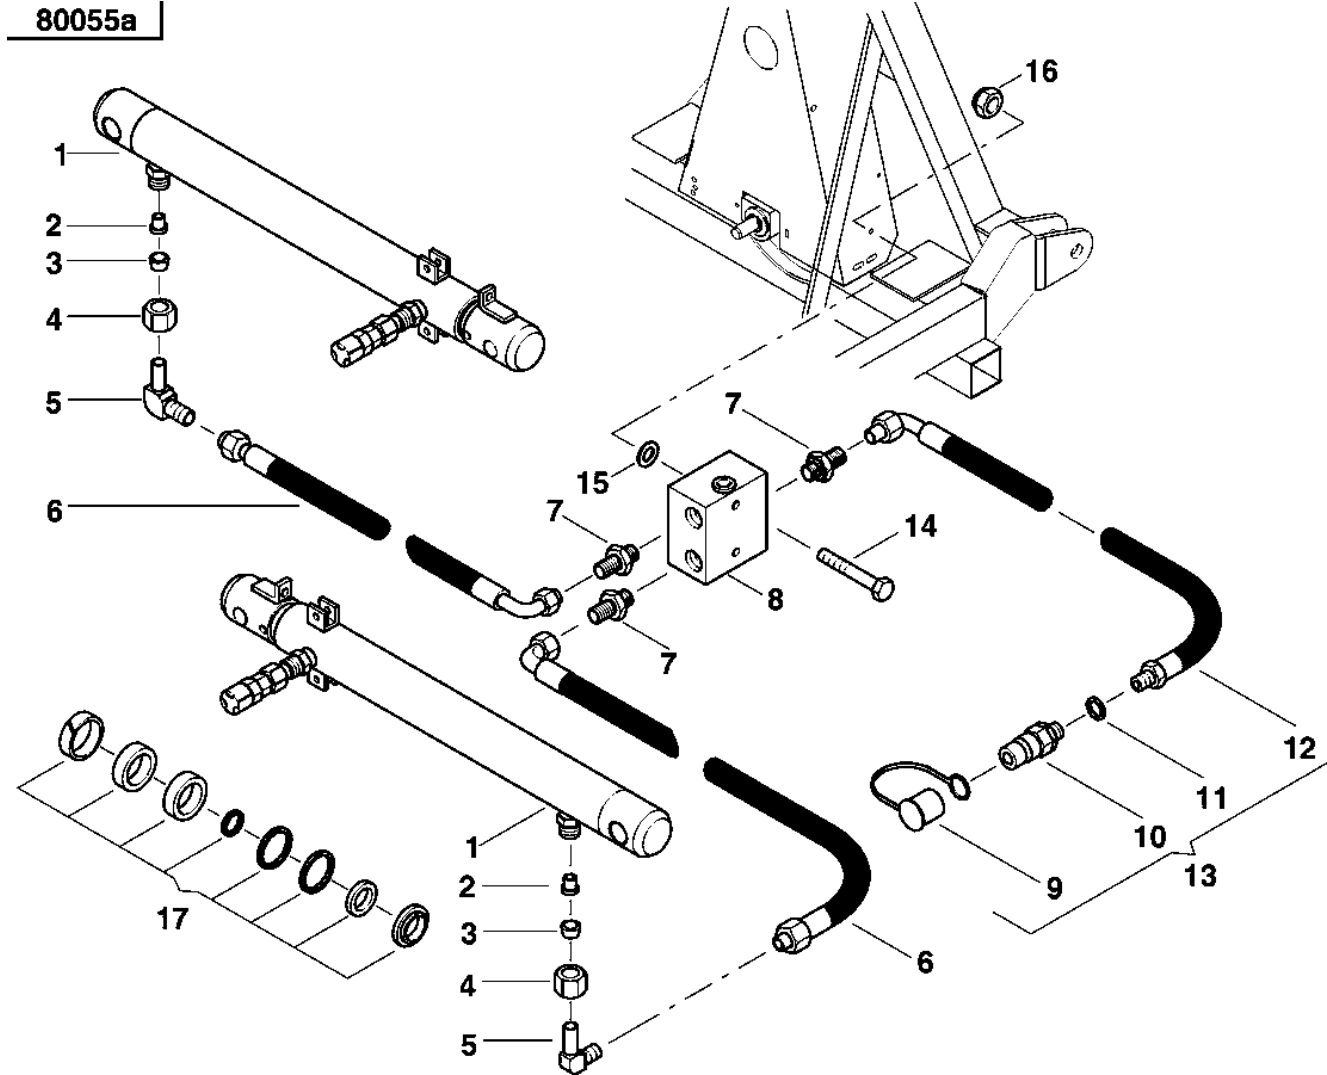

Optima HD / Spuranreißerarme einfach hydr. klappbar (2)

PosNr. Teile Nr. Stk.

- 1 AC820926
- 2 AC583263
- 3 AC688253
- 4 AC688312
- 5 AC688121
- 6 AC496823
- 7 AC688422
- 8 AC688811
- 9 AC688791
- 10 AC688581
- 11 AC646991
- 12 AC499720
- 13 AC496828
- 14 KG00353861
- 15 KG01267361
- 16 KG01067561
- 17 AC820927

80055a

Optima HD / Spuranreißerarme doppelt hydr. klappbar (1)

PosNr. Teile Nr. Stk.

1	AC820277
2	AC495419
3	AC652183
4	KG01067761
5	KG01267561
6	AC820638
7	KG00358961
8	AC646342
9	AC824246
10	AC652332
11	AC499166
12	KG01107862
13	KG01267961
14	AC583764
15	AC581815
16	AC496824
17	AC581811
18	KG01067661
19	AC688238
20	AC688237
21	AC824141
22	AC824142
23	KG00353661
24	AC652052
25	AC819251
26	AC820141
27	AC819959
28	AC496808
29	AC824178
30	AC824177
31	AC496800