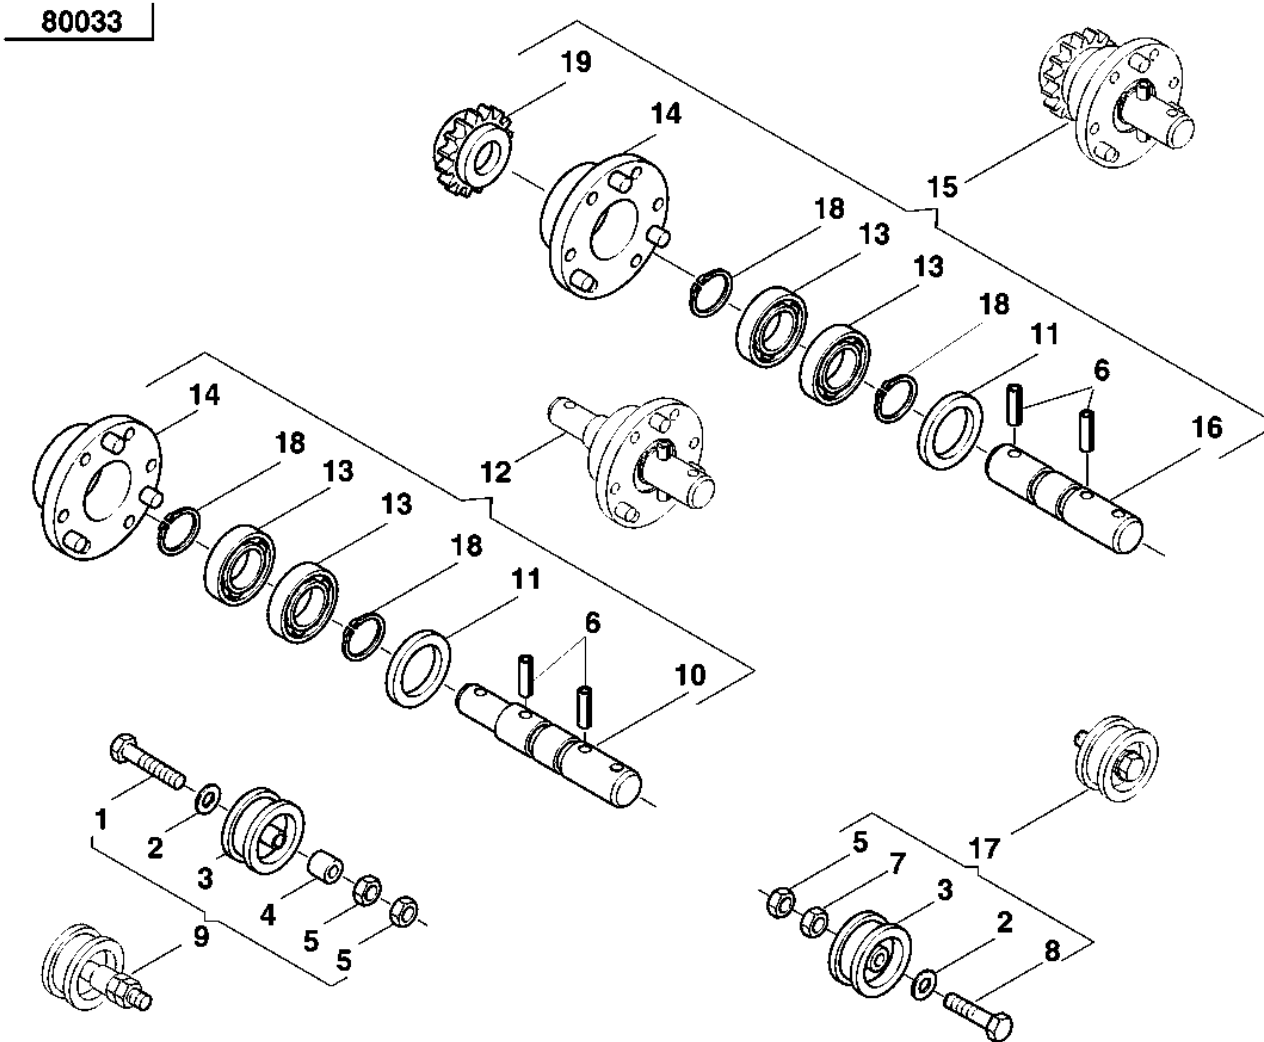

Optima HD / Getriebe (1)

PosNr. Teile Nr. Stk.

1	KG00355761	
2	KG01267461	
3	AC802805	
4	AC820263	
5	AC640972	
6	AC652932	
7	KG01052061	
8	KG00355461	
9	AC821092	
10	AC820223	
11	AC674122	
12	AC820066	
13	AC671128	
14	AC820901	
15	AC820067	
16	AC820224	
17	AC821090	
18	KG01108362	
19	AC820818	

80033