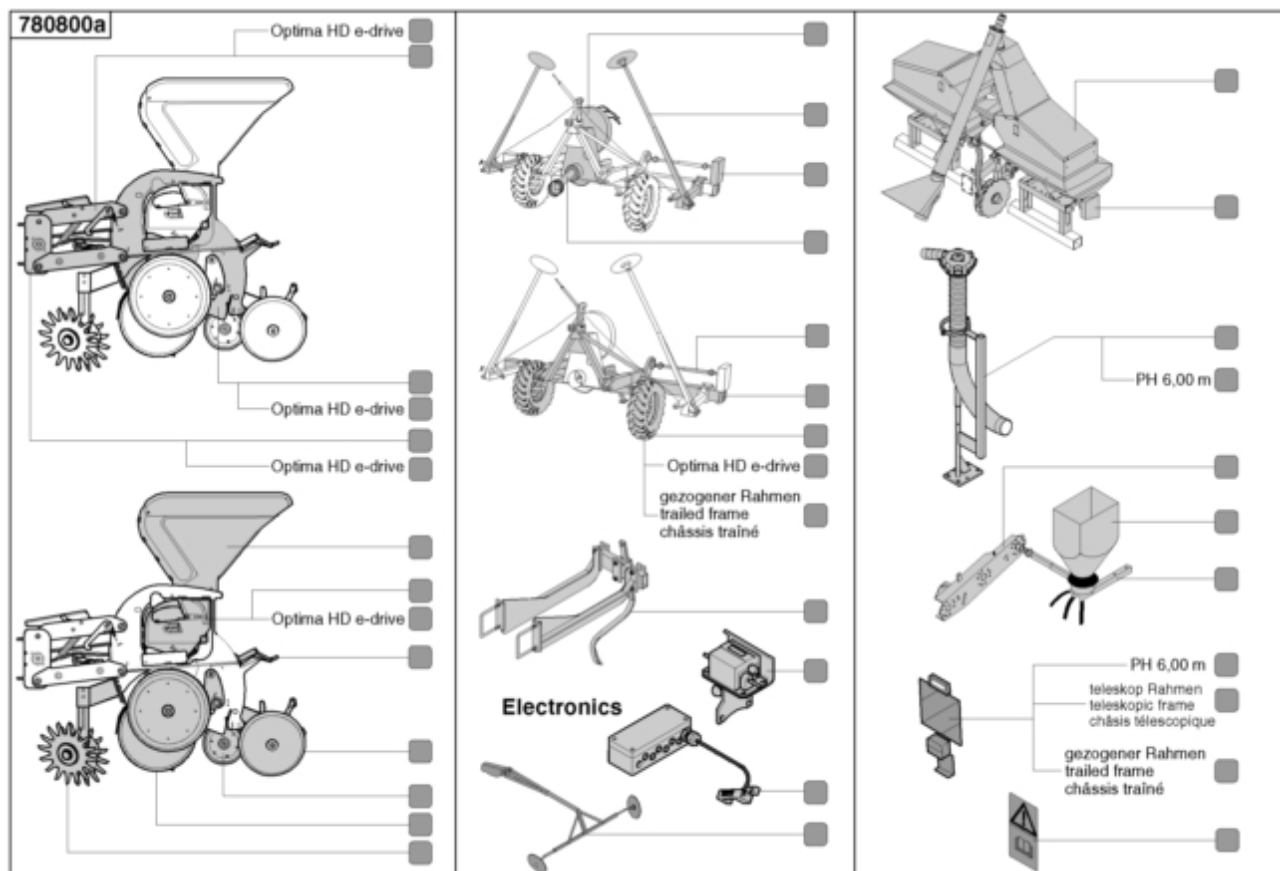

Optima HD / Baugruppenindex

PosNr.	Baugruppe	Seite
37/200	DÜNGERSCHAR(1)	256
37/200	DÜNGERSCHAR(1)	257
37/200	DÜNGERSCHAR(1)	258
37/250	DÜNGERSCHAR(2)	259
37/250	DÜNGERSCHAR(2)	260
37/250	DÜNGERSCHAR(2)	253
37/250	DÜNGERSCHAR(2)	261
10/200	TANKSTÜTZEN	262
10/200	TANKSTÜTZEN	263
42/850	DÜNGERGETRIEBE (1)	264
42/850	DÜNGERGETRIEBE (1)	265
42/850	DÜNGERGETRIEBE (1)	266
42/915	DÜNGERGETRIEBE (3)	267
42/915	DÜNGERGETRIEBE (3)	268
42/915	DÜNGERGETRIEBE (3)	269
42/860	ZWISCHENLAGER, SCHUTZ (3)	270
42/860	ZWISCHENLAGER, SCHUTZ (3)	271
42/870	ZWISCHENLAGER, SCHUTZ (2)	272
42/870	ZWISCHENLAGER, SCHUTZ (2)	273
42/910	DÜNGERGETRIEBE (2)	274
42/910	DÜNGERGETRIEBE (2)	265
42/910	DÜNGERGETRIEBE (2)	266
42/920	ZWISCHENLAGER, SCHUTZ (1)	275
75/10	STUFENLOSES GETRIEBE	276
75/10	STUFENLOSES GETRIEBE	277
75/10	STUFENLOSES GETRIEBE	278
75/10	STUFENLOSES GETRIEBE	279
75/10	STUFENLOSES GETRIEBE	280
75/10	STUFENLOSES GETRIEBE	281
75/10	STUFENLOSES GETRIEBE	266
19/600	DÜNGERVERTEILER (1) EKS	282
19/600	DÜNGERVERTEILER (1) EKS	283
19/700	DÜNGERVERTEILER (2) EKS	284
19/700	DÜNGERVERTEILER (2) EKS	285
19/700	DÜNGERVERTEILER (2) EKS	286
42/960	GRANULATGETRIEBE	287
42/960	GRANULATGETRIEBE	288
42/960	GRANULATGETRIEBE	289
42/960	GRANULATGETRIEBE	290
42/960	GRANULATGETRIEBE	291