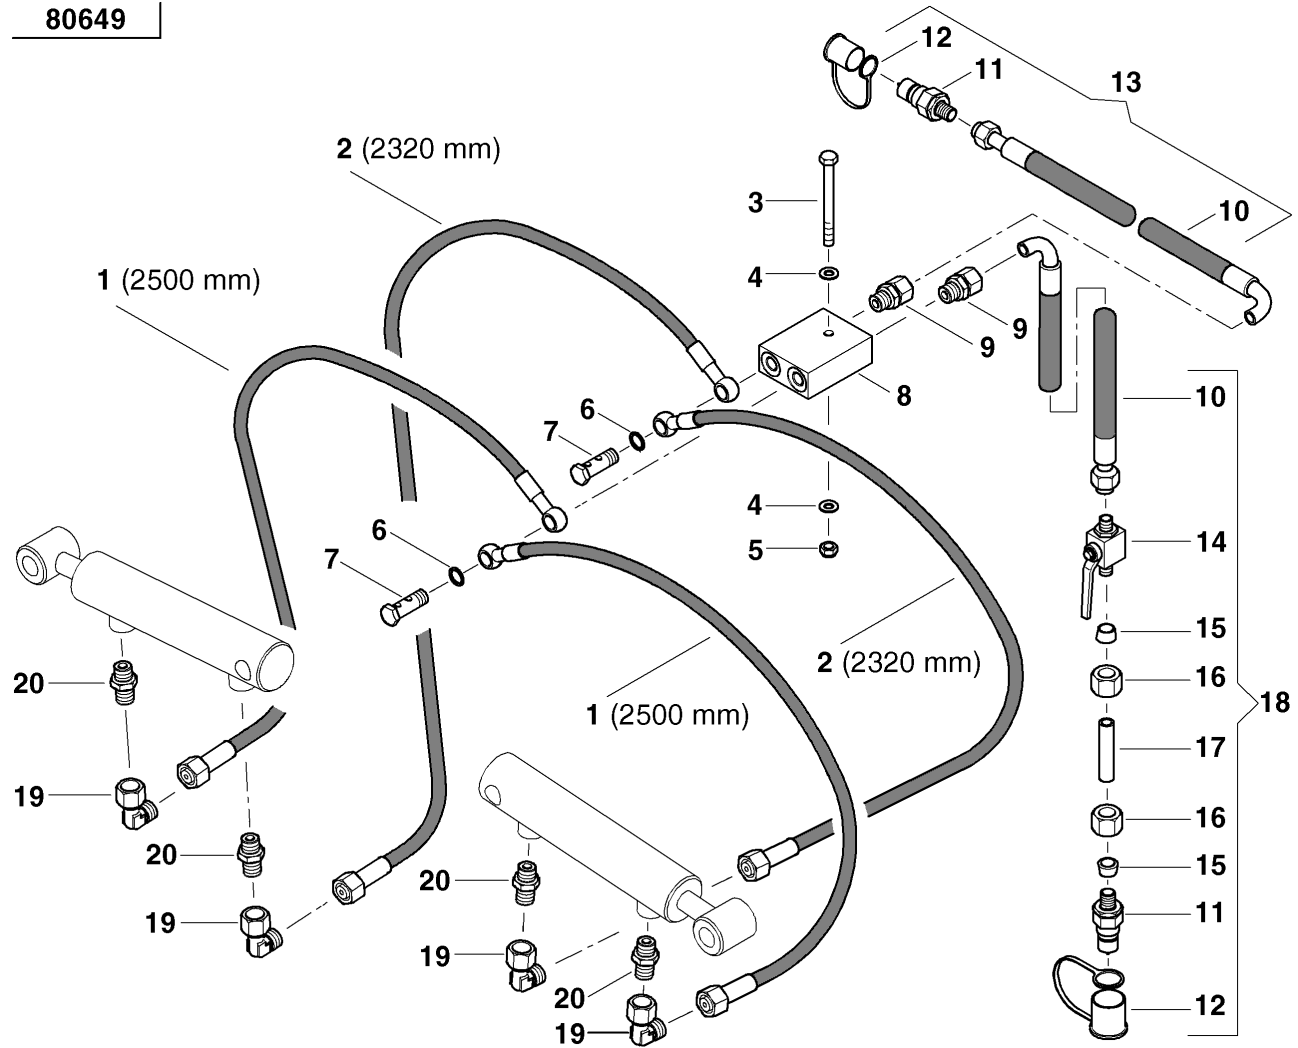

Optima HD / Spuranreißerarme doppelt hydr. klappbar (2)

ACCORD

PosNr.	Teile Nr.	Stk.
1	AC828854	2
2	AC828855	2
3	KG00473261	1
4	KG01267361	2
5	KG01067561	1
6	AC674949	2
7	AC688634	2
8	AC828802	1
9	AC688600	2
10	AC498841	2
11	AC688413	2
12	AC688791	2
13	AC852121	1
14	AC688402	1
15	AC688253	2
16	AC688312	2
17	AC498430	1
18	AC498276	1
19	AC688121	4
20	AC824826	4

80649

80649