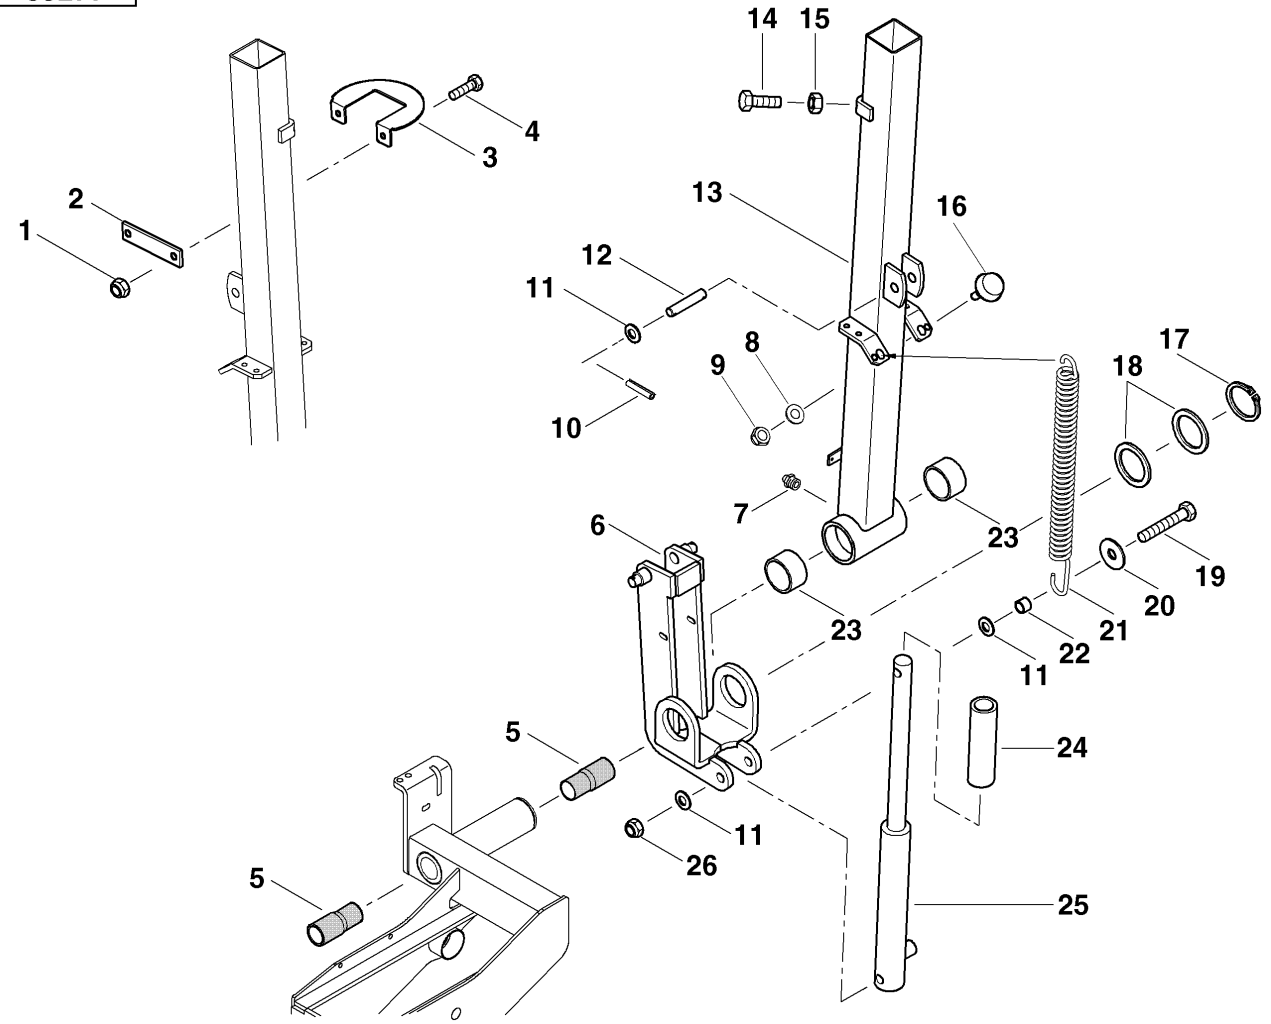

Optima HD / Spuranreißerarme doppelt hydr. klappbar (4)

PosNr.	Teile Nr.	Stk.
1	KG01067561	2
2	AC488745	1
3	AC828557	1
4	KG00471961	2
5	AC499969	2
6	AC828111	1
7	AC660021	1
8	KG01267461	1
9	KG01067661	1
10	AC652084	1
11	KG01267761	3
12	AC494335	1
13	AC828114	1
14	KG00476561	1
15	AC640787	1
16	AC581811	1
17	KG01111162	1
18	AC828558	2
19	KG00362961	1
20	AC646482	1
21	AC499986	1
22	AC499183	1
23	AC670027	2
24	AC828269	1
25	AC488939	1
26	KG01067961	1

85277

85277