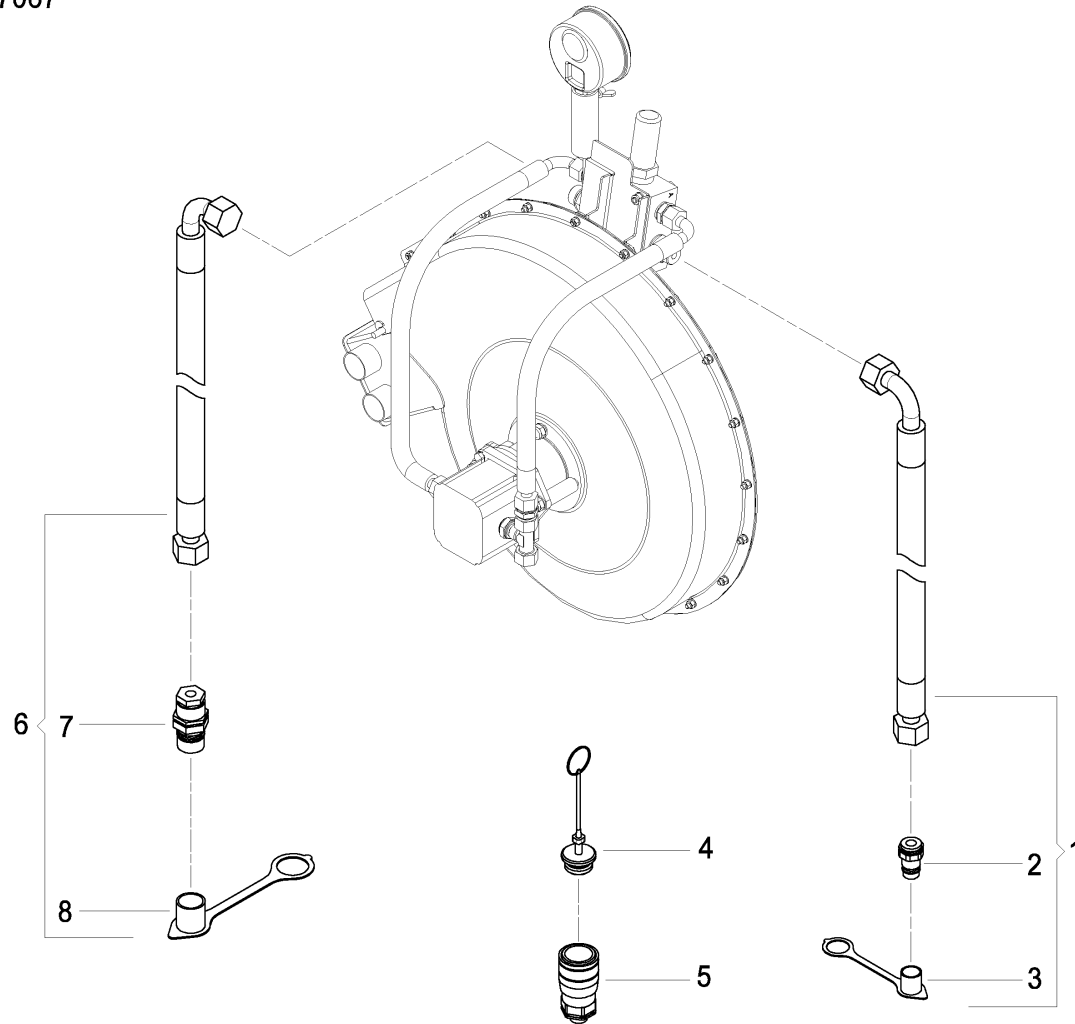

# Optima HD / hyd. Gebläse

PosNr.	Teile Nr.	Stk.
1	AC870946	1
2	AC688258	1
3	AC688791	1
4	AC688403	1
5	AC688343	1
6	AC870945	1
7	AC688259	1
8	AC688393	1

87067

87067