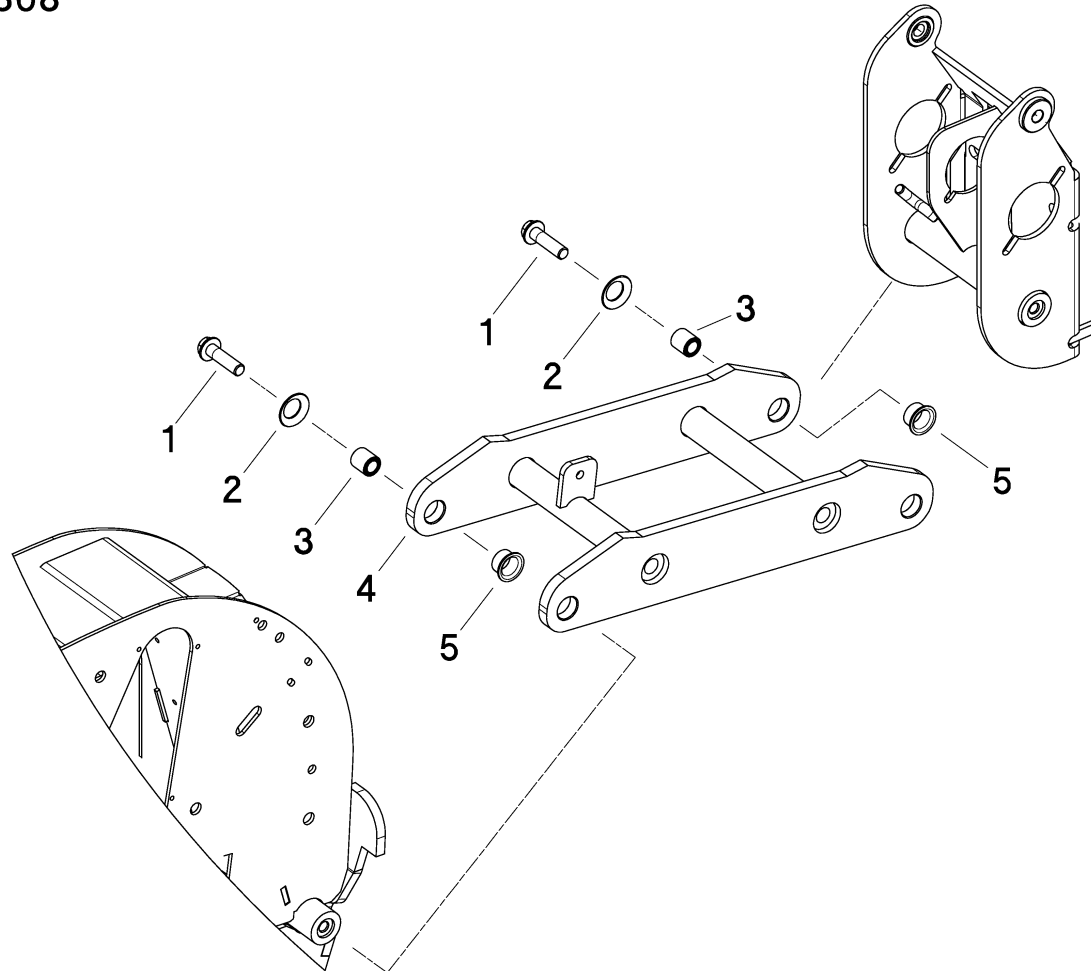

Optima HD / Parallelogramm 2

ACCORD

PosNr.	Teile Nr.	Stk.
1	AC608409	4
2	AC819756	4
3	AC825236	4
4	AC805156	1
5	AC670005	4
6	AC608404	2

80808

80808