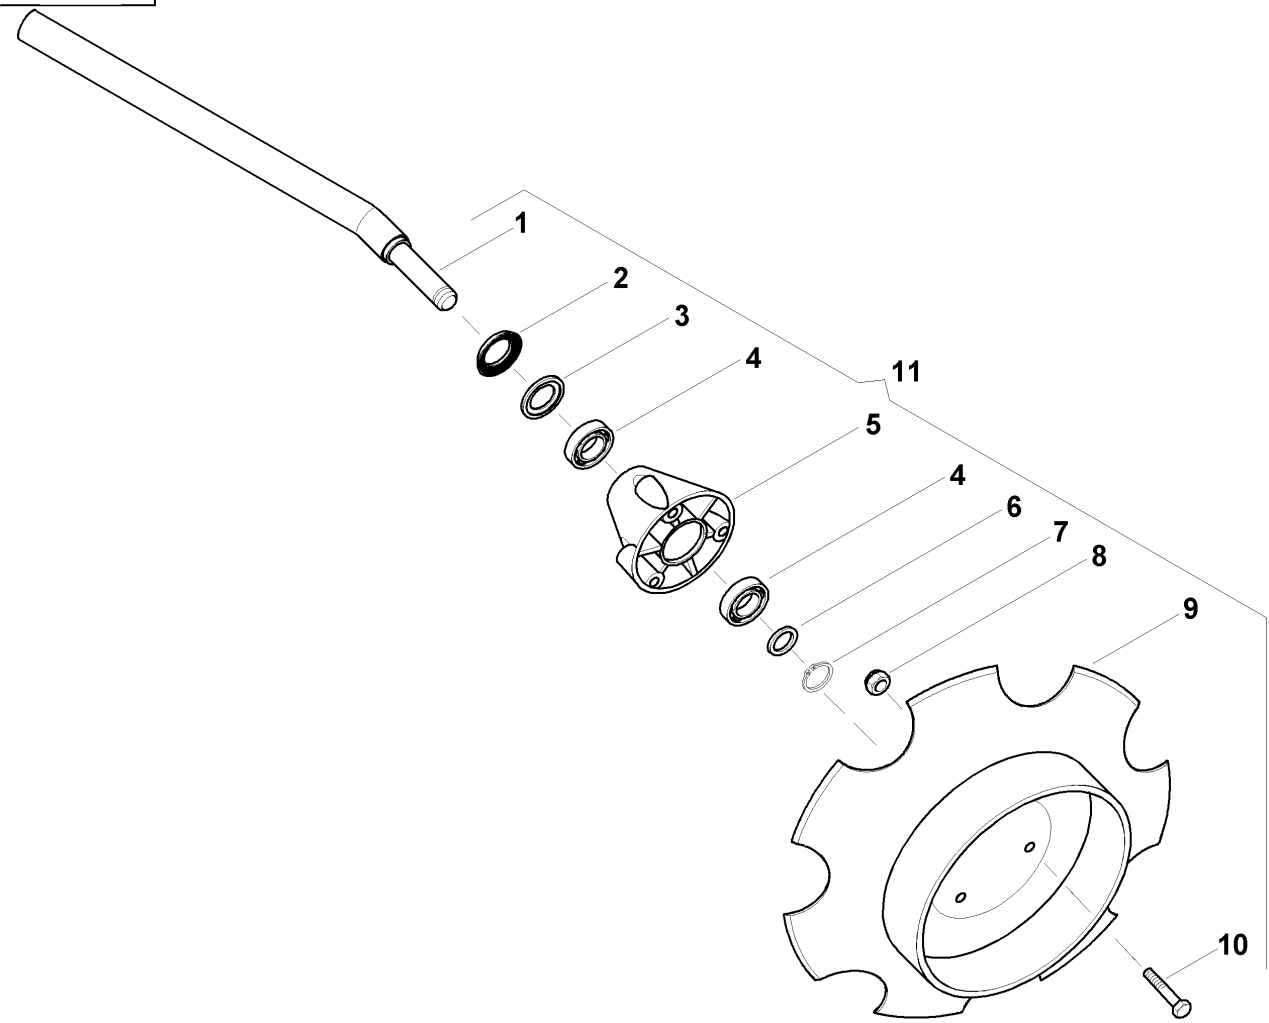

Optima HD / Spuranreißerscheibe

PosNr.	Teile Nr.	Stk.
1	AC496175	1
2	AC683481	1
3	AC496176	1
4	KG01355200	1
5	AC496177	1
6	AC674433	1
7	AC658311	1
8	KG01067561	1
9	AC353105	1
10	KG00353361	1
11	AC353088	1

85156

85156