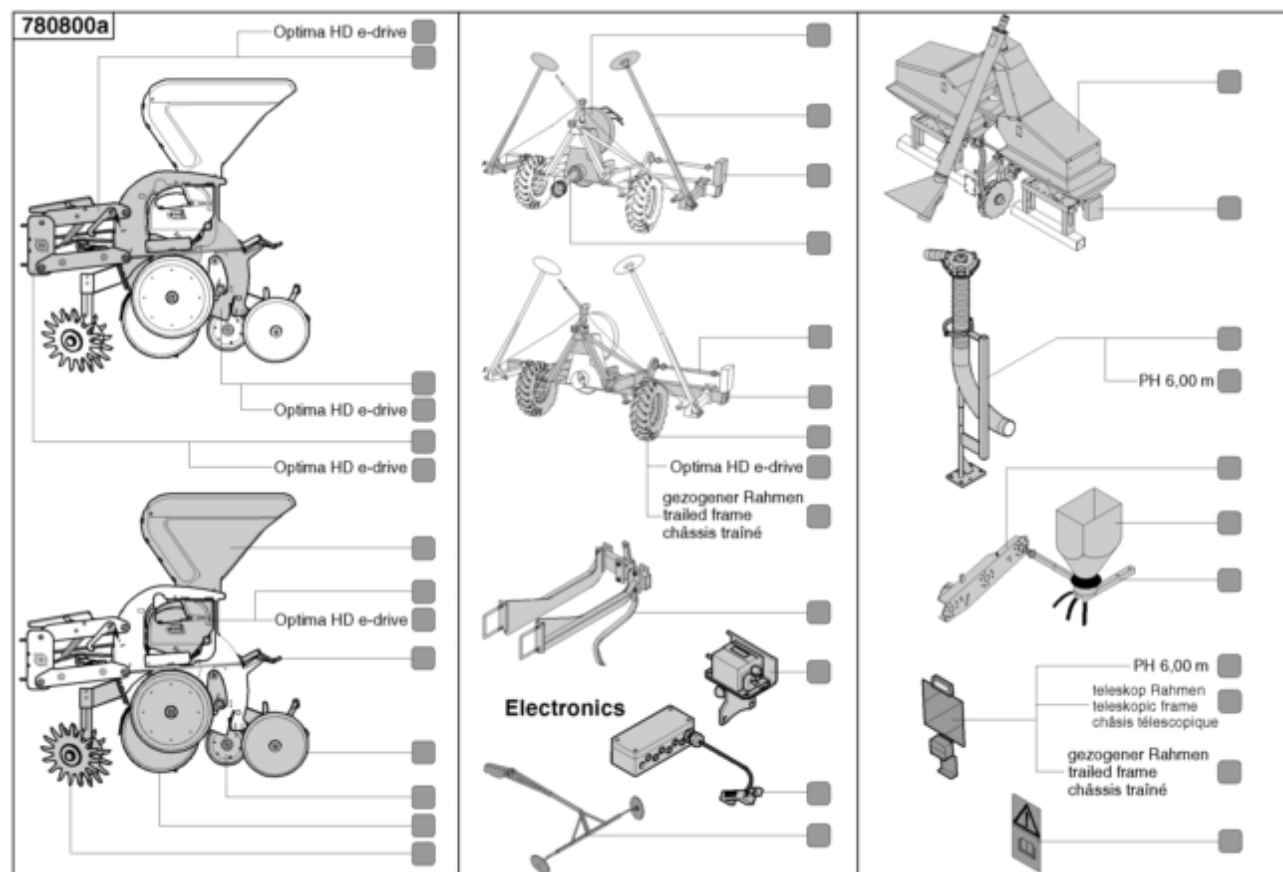

Optima HD / Baugruppenindex

PosNr.	Baugruppe	Seite
43/70	KONSOLE, SCHUTZ (2)	115
15/110	VERBINDUNGSWELLEN	116
15/110	VERBINDUNGSWELLEN	117
10/10	GRUNDRAHMEN (1)	118
11/100	LANGFAHRVORRICHTUNG 2	119
11/100	LANGFAHRVORRICHTUNG 2	120
11/100	LANGFAHRVORRICHTUNG 2	121
11/100	LANGFAHRVORRICHTUNG 2	122
10/20	GRUNDRAHMEN (2)	123
10/30	GRUNDRAHMEN (3)	123
10/30	GRUNDRAHMEN (3)	124
11/10	LANGFAHRVORRICHTUNG 1	125
11/10	LANGFAHRVORRICHTUNG 1	126
11/10	LANGFAHRVORRICHTUNG 1	127
11/10	LANGFAHRVORRICHTUNG 1	128
10/50	GRUNDRAHMEN (4)	129
10/50	GRUNDRAHMEN (4)	130
10/50	GRUNDRAHMEN (4)	131
10/50	GRUNDRAHMEN (4)	132
10/50	GRUNDRAHMEN (4)	133
10/50	GRUNDRAHMEN (4)	134
10/70	GRUNDRAHMEN (5)	135
10/70	GRUNDRAHMEN (5)	136
10/70	GRUNDRAHMEN (5)	137
10/70	GRUNDRAHMEN (5)	138
10/70	GRUNDRAHMEN (5)	139
10/70	GRUNDRAHMEN (5)	140
10/70	GRUNDRAHMEN (5)	141
10/70	GRUNDRAHMEN (5)	142
10/70	GRUNDRAHMEN (5)	143
10/90	GRUNDRAHMEN (6)	144
10/90	GRUNDRAHMEN (6)	145
10/90	GRUNDRAHMEN (6)	146
10/90	GRUNDRAHMEN (6)	147
10/90	GRUNDRAHMEN (6)	148
10/90	GRUNDRAHMEN (6)	149
10/130	ABSTELLSTÜTZE	150
10/260	HYDRAULISCHE DRUCKUNTERSTÜTZUNG	151
10/260	HYDRAULISCHE	152