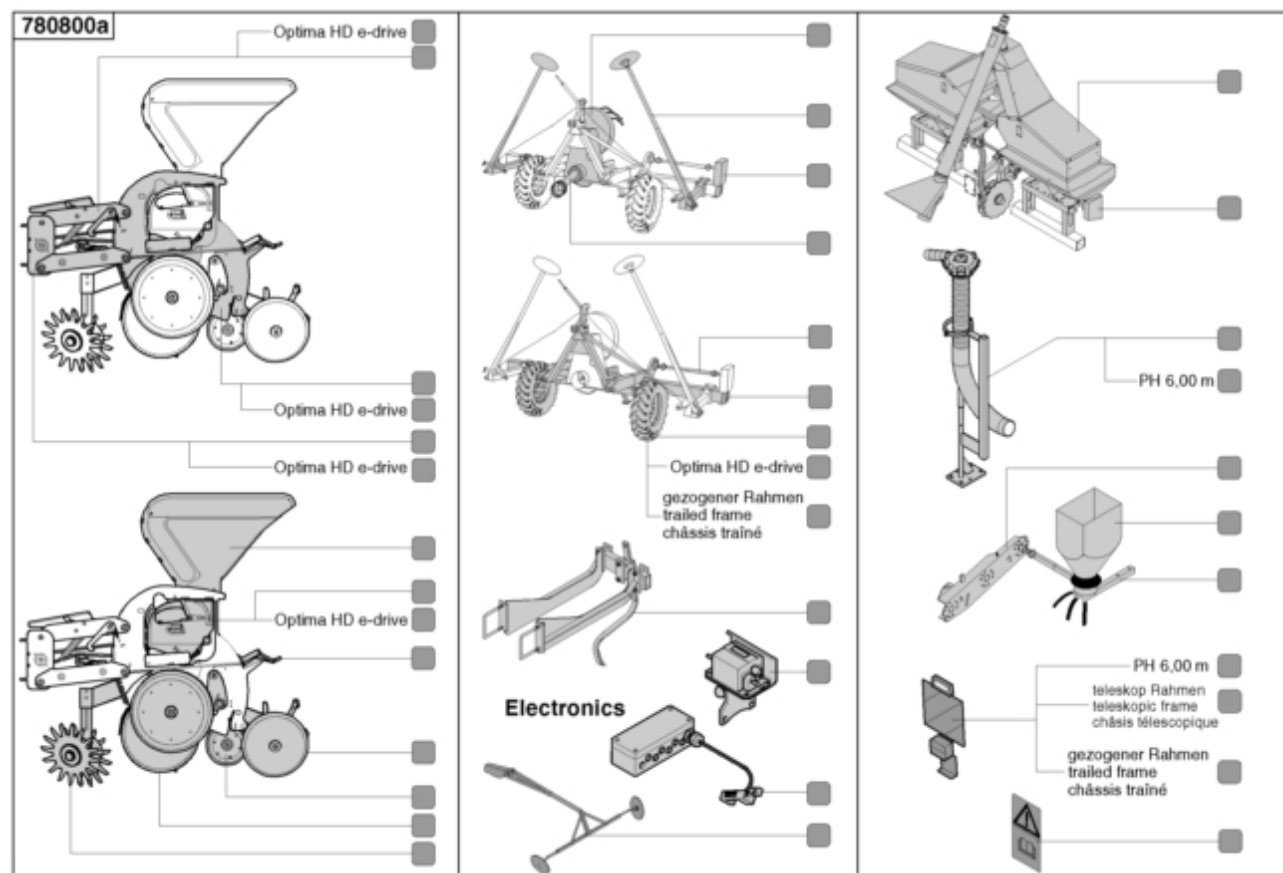

Optima HD / Baugruppenindex

PosNr.	Baugruppe	Seite
38/10	RÄUMWERKZEUG (1)	33
13/100	GEBLÄSE (1)	34
13/100	GEBLÄSE (1)	35
13/100	GEBLÄSE (1)	36
13/100	GEBLÄSE (1)	37
13/100	GEBLÄSE (1)	38
13/100	GEBLÄSE (1)	39
14/10	HYD. GEBLÄSEANTRIEB(1)	40
14/10	HYD. GEBLÄSEANTRIEB(1)	41
14/10	HYD. GEBLÄSEANTRIEB(1)	42
14/80	HYDR. GEBLÄSEANTRIEB (2)	43
14/80	HYDR. GEBLÄSEANTRIEB (2)	41
14/80	HYDR. GEBLÄSEANTRIEB (2)	42
14/100	HYD. GEBLÄSE	44
14/100	HYD. GEBLÄSE	45
14/100	HYD. GEBLÄSE	46
14/100	HYD. GEBLÄSE	47
13/350	SAUGVERTEILER	48
13/400	SAUGVERTEILER	49
12/10	GELENKWELLE	50
25/10	SPURANREIßERSCHEIBE	51
25/10	SPURANREIßERSCHEIBE	52
26/10	WECHSLER HANDBETÄTIGT	53
26/10	WECHSLER HANDBETÄTIGT	54
26/100	WECHSLER HYDRAULISCH (1)	53
26/100	WECHSLER HYDRAULISCH (1)	55
26/100	WECHSLER HYDRAULISCH (1)	56
26/100	WECHSLER HYDRAULISCH (1)	57
28/10	SPURANREIßERARME EINFACH HYDR. KLAPPBAR (1)	58
28/10	SPURANREIßERARME EINFACH HYDR. KLAPPBAR (1)	59
28/10	SPURANREIßERARME EINFACH HYDR. KLAPPBAR (1)	60
28/100	SPURANREIßERARME EINFACH HYDR. KLAPPBAR (2)	61
28/100	SPURANREIßERARME EINFACH HYDR. KLAPPBAR (2)	62
28/100	SPURANREIßERARME EINFACH HYDR. KLAPPBAR (2)	63