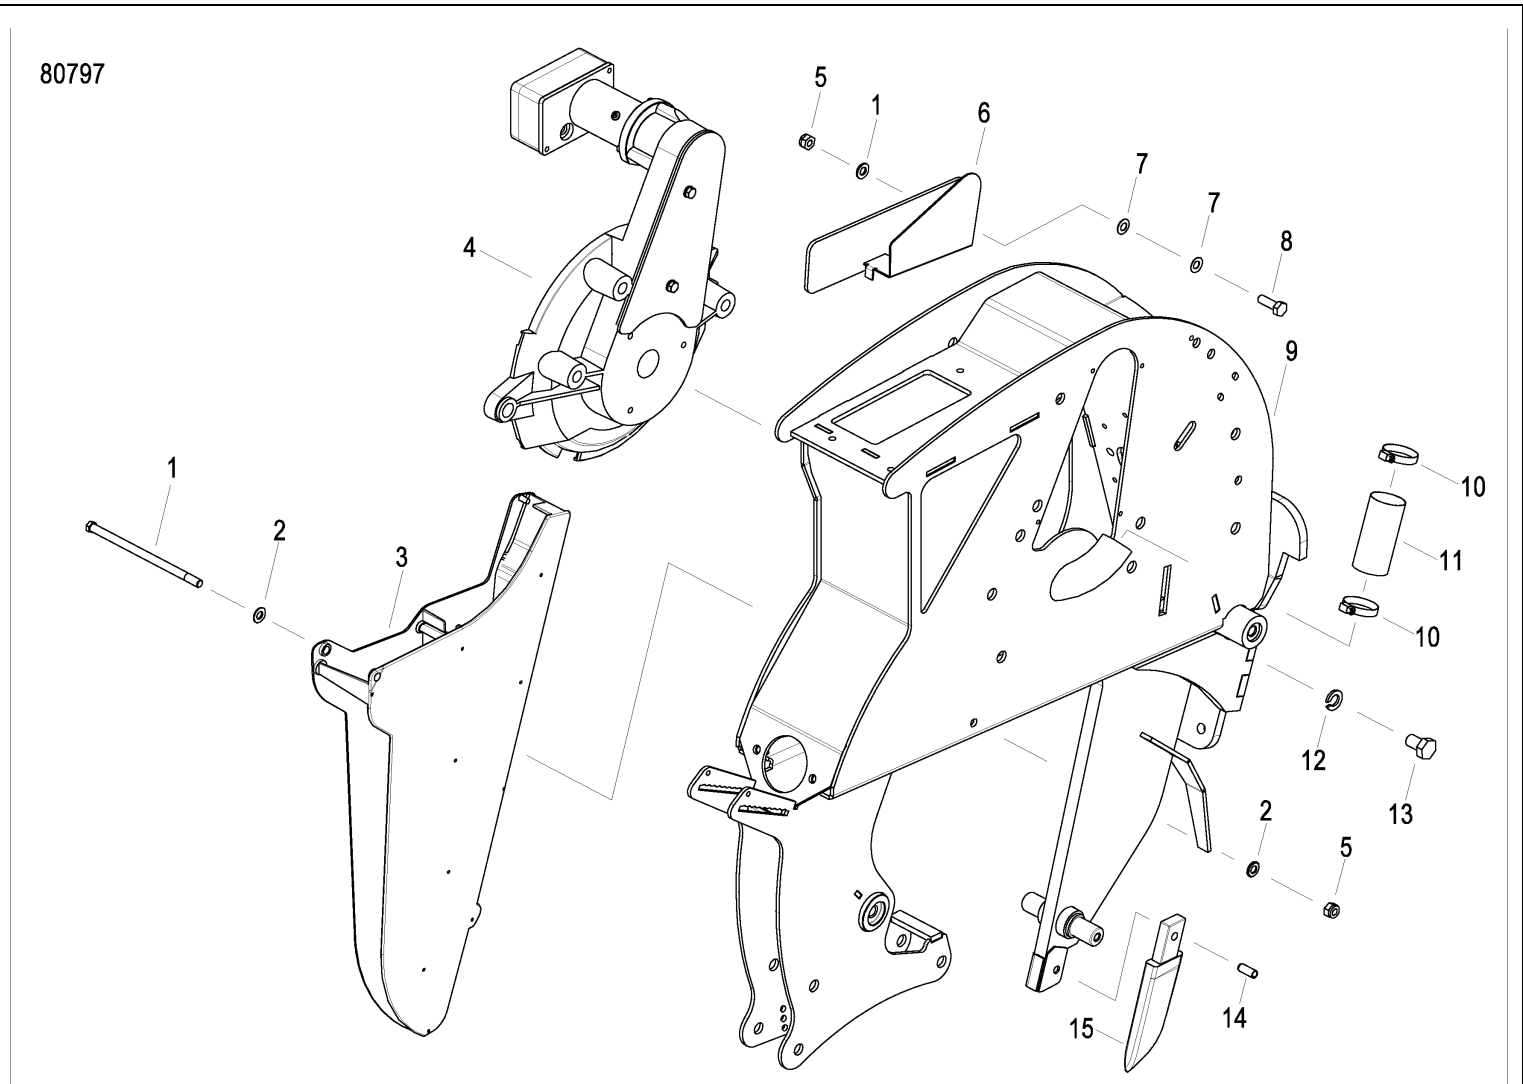

Optima HD / Haltebock (2)

ACCORD

PosNr.	Teile Nr.	Stk.
1	KG00354761	1
2	KG01267361	3
3	AC805150	1
4	AC829060	1
5	KG01067561	2
6	AC805162	1
7	AC647732	2
8	KG00472161	1
9	AC805157	1
10	AC687381	2
11	AC825770	1
12	AC647072	3
13	KG00476261	3
14	KG01191262	1
15	AC805803	1

80797

80797